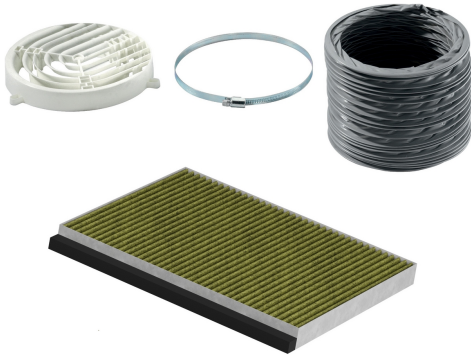

## Umluftset mit Long-Life Clean Air Filter: Reinigt die Luft hochwirksam von Gerüchen mit einer bis zu 4-fach verlängerten Lebensdauer.

- **Umluftset:** verwandele deinen Dunstabzug in den Umluftbetrieb mit unserem Long-life Clean Air Filter.