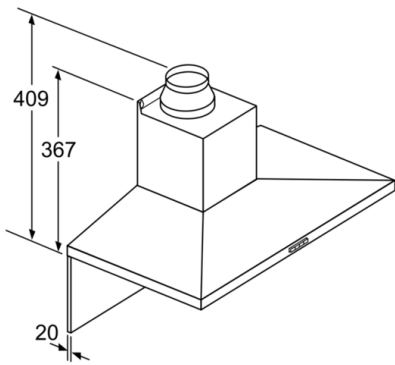

Technische Daten

Bauart : Wandmontage
Approbationszertifikate : CE, Ukraine, VDE
Länge Anschlusskabel : 130 cm
Höhe des Kamins : 582-912/582-1022 mm
Höhe des Gerätes ohne Kamin : 94 mm
Mindestabstand zur Kochstelle Elektro : 550 mm
Mindestabstand zur Kochstelle Gas : 650 mm
Nettogewicht : 10,574 kg
Steuerung : elektronisch
Max. Gebläseleistung-Abluftbetrieb : 411 m³/h
Gebläseleistung bei Intensivstufe-Umluftbetrieb : 441 m³/h
Max. Gebläseleistung-Umluftbetrieb : 337 m³/h
Gebläseleistung bei Intensivstufe-Abluftbetrieb : 644 m³/h
Anzahl der Lampen (Stck) : 2
Schallleistung : 62 dB(A) re 1 pW
Durchmesser des Abluftstutzens : 120 / 150 mm
Material des Fettfilters : Aluminium
EAN-Nummer : 4242005051205
Anschlusswert : 220 W
Absicherung : 10 A
Spannung : 220-240 V
Frequenz : 50; 60 Hz
Steckerart : Schuko-/Gardy.m.Erdung
Art der Installation : Wandmontage

Maße

- Gerätemaße Abluft (HxBxT): 676-1006 x 600 x 500 mm
 - Abluftstutzen Ø 150 mm (Ø 120 mm beiliegend)
 - Gerätemaße Umluft (HxBxT): 676-1116 x 600 x 500 mm
 - Gerätemaße Umluft mit CleanAir Plus Umluft Set (HxBxT):
744 x 600 x 500 mm - Montage auf Außenkanal
874-1204 x 600 x 500 mm - Montage auf Innenkanal
 - Gesamtanschlusswert: 220 W
 - Länge Anschlusskabel: 1.3 m mit Stecker
- * Gemäß EU-Regulierung Nr. 65/2014

Serie | 4, Wandesse, 60 cm, Edelstahl DWQ66DM50

Bei Verwendung einer Rückwand muss das Design des Gerätes beachtet werden.

Maße in mm

Maße in mm

Maße in mm

Maße in mm

- (1) Abluft
- (2) Umluft
- (3) Luftaustritt - Schlitze bei
Abluft nach unten montieren