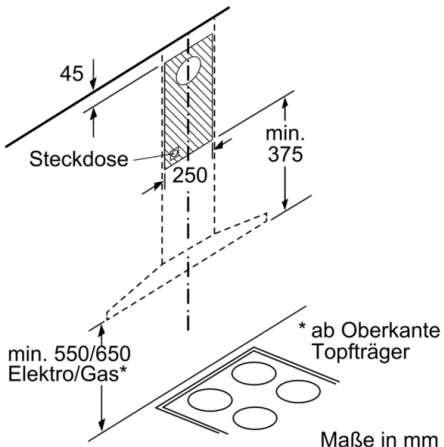

Technische Daten

Bauart : Wandmontage
Approbationszertifikate : CE, Ukraine, VDE
Länge Anschlusskabel : 130 cm
Höhe des Kamins : 582-912/582-1022 mm
Höhe des Gerätes ohne Kamin : 94 mm
Mindestabstand zur Kochstelle Elektro : 550 mm
Mindestabstand zur Kochstelle Gas : 650 mm
Nettogewicht : 10,574 kg
Steuerung : elektronisch
Max. Gebläseleistung-Abluftbetrieb : 411 m³/h
Gebläseleistung bei Intensivstufe-Umluftbetrieb : 441 m³/h
Max. Gebläseleistung-Umluftbetrieb : 337 m³/h
Gebläseleistung bei Intensivstufe-Abluftbetrieb : 644 m³/h
Anzahl der Lampen (Stck) : 2
Schallleistung : 62 dB(A) re 1 pW
Durchmesser des Abluftstutzens : 120 / 150 mm
Material des Fettfilters : Aluminium
EAN-Nummer : 4242005051205
Anschlusswert : 220 W
Absicherung : 10 A
Spannung : 220-240 V
Frequenz : 50; 60 Hz
Steckerart : Schuko-/Gardy.m.Erdung
Art der Installation : Wandmontage

Maße

- Gerätemaße Abluft (HxBxT): 676-1006 x 600 x 500 mm
 - Abluftstutzen Ø 150 mm (Ø 120 mm beiliegend)
 - Gerätemaße Umluft (HxBxT): 676-1116 x 600 x 500 mm
 - Gerätemaße Umluft mit CleanAir Plus Umluft Set (HxBxT):
744 x 600 x 500 mm - Montage auf Außenkanal
874-1204 x 600 x 500 mm - Montage auf Innenkanal
 - Gesamtanschlusswert: 220 W
 - Länge Anschlusskabel: 1.3 m mit Stecker
- * Gemäß EU-Regulierung Nr. 65/2014

Serie | 4, Wandesse, 60 cm, Edelstahl DWQ66DM50

Bei Verwendung einer Rückwand muss das Design des Gerätes beachtet werden.

Maße in mm

Maße in mm

Maße in mm

Maße in mm

- (1) Abluft
- (2) Umluft
- (3) Luftaustritt - Schlitze bei
Abluft nach unten montieren