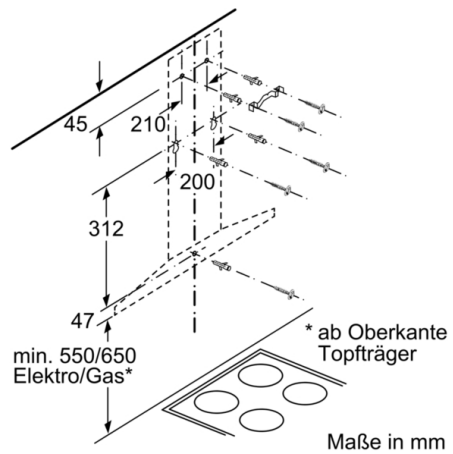

Technische Daten

Bauart : Wandmontage
Approbationszertifikate : CE, Ukraine, VDE
Länge Anschlusskabel : 130 cm
Höhe des Kamins : 582-912/582-1022 mm
Höhe des Gerätes ohne Kamin : 94 mm
Mindestabstand zur Kochstelle Elektro : 550 mm
Mindestabstand zur Kochstelle Gas : 650 mm
Nettogewicht : 10,574 kg
Steuerung : elektronisch
Max. Gebläseleistung-Abluftbetrieb : 411 m³/h
Gebläseleistung bei Intensivstufe-Umluftbetrieb : 441 m³/h
Max. Gebläseleistung-Umluftbetrieb : 337 m³/h
Gebläseleistung bei Intensivstufe-Abluftbetrieb : 644 m³/h
Anzahl der Lampen (Stck) : 2
Schallleistung : 62 dB(A) re 1 pW
Durchmesser des Abluftstutzens : 120 / 150 mm
Material des Fettfilters : Aluminium
EAN-Nummer : 4242005051205
Anschlusswert : 220 W
Absicherung : 10 A
Spannung : 220-240 V
Frequenz : 50; 60 Hz
Steckerart : Schuko-/Gardy.m.Erdung
Art der Installation : Wandmontage

Maße

- Gerätemaße Abluft (HxBxT): 676-1006 x 600 x 500 mm
 - Abluftstutzen Ø 150 mm (Ø 120 mm beiliegend)
 - Gerätemaße Umluft (HxBxT): 676-1116 x 600 x 500 mm
 - Gerätemaße Umluft mit CleanAir Plus Umluft Set (HxBxT):
744 x 600 x 500 mm - Montage auf Außenkanal
874-1204 x 600 x 500 mm - Montage auf Innenkanal
 - Gesamtanschlusswert: 220 W
 - Länge Anschlusskabel: 1.3 m mit Stecker
- * Gemäß EU-Regulierung Nr. 65/2014

Serie | 4, Wandesse, 60 cm, Edelstahl DWQ66DM50

Bei Verwendung einer Rückwand muss das Design des Gerätes beachtet werden.

Maße in mm

Maße in mm

Maße in mm

Maße in mm

- (1) Abluft
- (2) Umluft
- (3) Luftaustritt - Schlitze bei
Abluft nach unten montieren