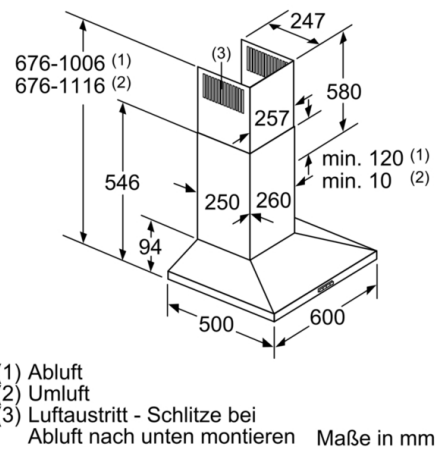

Technische Daten

Bauart : Wandmontage
Approbationszertifikate : CE, Ukraine, VDE
Länge Anschlusskabel : 130 cm
Höhe des Kamins : 582-912/582-1022 mm
Höhe des Gerätes ohne Kamin : 94 mm
Mindestabstand zur Kochstelle Elektro : 550 mm
Mindestabstand zur Kochstelle Gas : 650 mm
Nettogewicht : 10,574 kg
Steuerung : elektronisch
Max. Gebläseleistung-Abluftbetrieb : 411 m³/h
Gebläseleistung bei Intensivstufe-Umluftbetrieb : 441 m³/h
Max. Gebläseleistung-Umluftbetrieb : 337 m³/h
Gebläseleistung bei Intensivstufe-Abluftbetrieb : 644 m³/h
Anzahl der Lampen (Stck) : 2
Schallleistung : 62 dB(A) re 1 pW
Durchmesser des Abluftstutzens : 120 / 150 mm
Material des Fettfilters : Aluminium
EAN-Nummer : 4242005051205
Anschlusswert : 220 W
Absicherung : 10 A
Spannung : 220-240 V
Frequenz : 50; 60 Hz
Steckerart : Schuko-/Gardy.m.Erdung
Art der Installation : Wandmontage

Maße

- Gerätemaße Abluft (HxBxT): 676-1006 x 600 x 500 mm
 - Abluftstutzen Ø 150 mm (Ø 120 mm beiliegend)
 - Gerätemaße Umluft (HxBxT): 676-1116 x 600 x 500 mm
 - Gerätemaße Umluft mit CleanAir Plus Umluft Set (HxBxT):
744 x 600 x 500 mm - Montage auf Außenkanal
874-1204 x 600 x 500 mm - Montage auf Innenkanal
 - Gesamtanschlusswert: 220 W
 - Länge Anschlusskabel: 1.3 m mit Stecker
- * Gemäß EU-Regulierung Nr. 65/2014

Serie | 4, Wandesse, 60 cm, Edelstahl DWQ66DM50

Bei Verwendung einer Rückwand muss das Design des Gerätes beachtet werden.

Maße in mm

Maße in mm

Maße in mm

Maße in mm

- (1) Abluft
- (2) Umluft
- (3) Luftaustritt - Schlitze bei
Abluft nach unten montieren