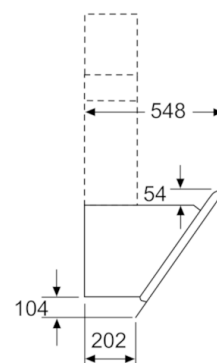

### Maße

- Gerätemaße Abluft (HxBxT): 957-1227 x 894 x 548 mm
- Abluftstutzen Ø 150 mm (Ø 120 mm beiliegend)
- Gerätemaße Umluft ohne Kamin (HxBxT): 370 x 894 x 548 mm
- Gerätemaße Umluft mit Kamin (HxBxT): 1017-1287 x 894 x 548 mm
- Gerätemaße Umluft mit CleanAir Umluftmodul (HxBxT):  
1147 x 894 x 548 mm - Montage auf Außenkanal  
1217-1487 x 894 x 548 mm - Montage auf Innenkanal
- Gesamtanschlusswert: 166 W

\* Gemäß EU-Regulierung Nr. 65/2014

**Serie | 8, Wandesse, 90 cm, Klarglas schwarz bedruckt  
DWK98PR60**

(1) Position für Steckdose

Maximale Stärke der Rückwand beachten.

(1) Abluft  
(2) Umluft  
(3) Luftaustritt - Schlitz bei Abluft nach unten montieren

Gerät im Umluftbetrieb  
ohne Kanal  
Umluftset erforderlich

Maße in mm

Maße in mm