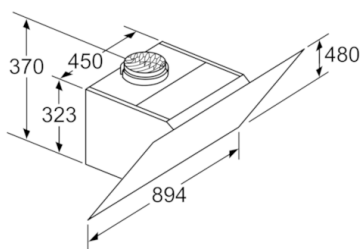

### Maße

- Gerätemaße Abluft (HxBxT): 957-1227 x 894 x 548 mm
- Abluftstutzen Ø 150 mm (Ø 120 mm beiliegend)
- Gerätemaße Umluft ohne Kamin (HxBxT): 370 x 894 x 548 mm
- Gerätemaße Umluft mit Kamin (HxBxT): 1017-1287 x 894 x 548 mm
- Gerätemaße Umluft mit CleanAir Umluftmodul (HxBxT):  
1147 x 894 x 548 mm - Montage auf Außenkanal  
1217-1487 x 894 x 548 mm - Montage auf Innenkanal
- Gesamtanschlusswert: 166 W

\* Gemäß EU-Regulierung Nr. 65/2014

**Serie | 8, Wandesse, 90 cm, Klarglas schwarz bedruckt  
DWK98PR60**

(1) Position für Steckdose

Maximale Stärke der Rückwand beachten.

(1) Abluft  
(2) Umluft  
(3) Luftaustritt - Schlitz bei Abluft nach unten montieren

Gerät im Umluftbetrieb  
ohne Kanal  
Umluftset erforderlich

Maße in mm

Maße in mm