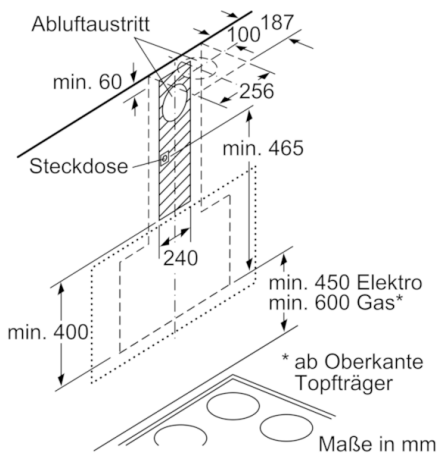

### Technische Informationen

- Für Wandmontage über Kochstellen
- Schnellmontagebefestigung

### Maße

- Gerätemaße Abluft (HxBxT): 957-1227 x 894 x 548 mm
- Abluftstutzen Ø 150 mm (Ø 120 mm beiliegend)
- Gerätemaße Umluft ohne Kamin (HxBxT): 370 x 894 x 548 mm
- Gerätemaße Umluft mit Kamin (HxBxT): 1017-1287 x 894 x 548 mm
- Gerätemaße Umluft mit CleanAir Umluftmodul (HxBxT):  
1147 x 894 x 548 mm - Montage auf Außenkanal  
1217-1487 x 894 x 548 mm - Montage auf Innenkanal
- Gesamtanschlusswert: 166 W

\* Gemäß EU-Regulierung Nr. 65/2014

**Serie | 8, Wandesse, 90 cm, Klarglas schwarz bedruckt  
DWK98PR60**

(1) Position für Steckdose

Maximale Stärke der Rückwand beachten.

(1) Abluft  
(2) Umluft  
(3) Luftaustritt - Schlitz bei Abluft nach unten montieren