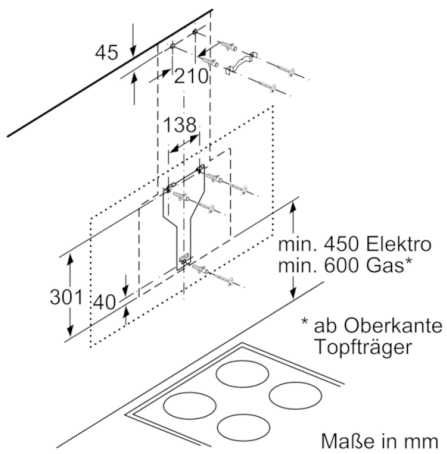

**Serie | 8, Wandesse, 90 cm, Klarglas schwarz bedruckt
DWK98PR60**

(1) Position für Steckdose

Maximale Stärke der Rückwand beachten.