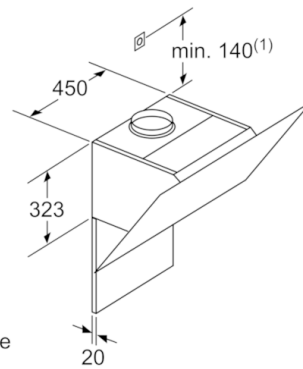

**Serie | 8, Wandesse, 90 cm, Klarglas schwarz bedruckt
DWK98PR60**

(1) Position für Steckdose

Maximale Stärke der Rückwand beachten.