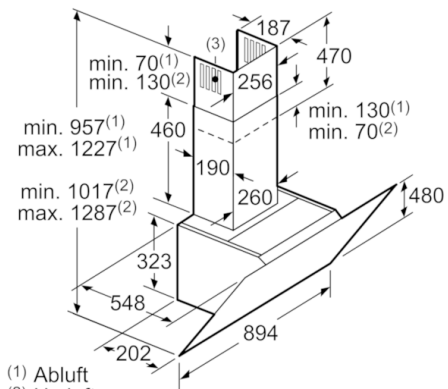

(1) Abluft
(2) Umluft
(3) Luftaustritt - Schlitz bei Abluft nach unten montieren