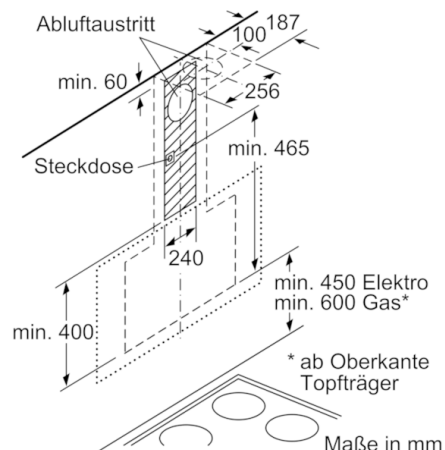

Technische Daten

Farbe des Kamins :	Edelstahl
Bauart :	Kaminesse
Approbationszertifikate :	CE, VDE
Länge Anschlusskabel (cm) :	130
Höhe des Gerätes ohne Kamin (mm) :	323
Mindestabstand zur Kochstelle Elektro :	450
Mindestabstand zur Kochstelle Gas :	600
Nettogewicht (kg) :	22,073
Steuerung :	elektronisch
Regelung der Leistungsstufen :	3-stufig + 2 Intensiv
Max. Gebläseleistung-Abluftbetrieb (m ³ /h) :	431
Gebläseleistung bei Intensivstufe-Umluftbetrieb :	542
Max. Gebläseleistung-Umluftbetrieb (m ³ /h) :	399
Gebläseleistung bei Intensivstufe-Abluftbetrieb (m ³ /h) :	714
Anzahl der Lampen (Stck) :	2
Schallleistung (dB(A) re 1 pW) :	53
Durchmesser des Abluftstutzens (mm) :	120 / 150
Material des Fettfilters :	Aluminium
EAN-Nummer :	4242002946863
Anschlusswert (W) :	143
Absicherung (A) :	10
Spannung (V) :	220-240
Frequenz (Hz) :	60; 50
Steckerart :	Schuko-/Gardy.m.Erdung
Art der Installation :	Wandmontage

Umwelt und Sicherheit

- Metallfettfilter, spülmaschinengeeignet

Technische Informationen

- Für Wandmontage über Kochstellen
- Schnellmontagebefestigung

Maße

- Gerätemaße Abluft (HxBxT): 928-1198 x 890 x 499 mm
- Abluftstutzen Ø 150 mm (Ø 120 mm beiliegend)
- Gerätemaße Umluft ohne Kamin (HxBxT): 370 x 890 x 499 mm
- Gerätemaße Umluft mit Kamin (HxBxT): 988-1258 x 890 x 499 mm
- Gerätemaße Umluft mit CleanAir Umluftmodul (HxBxT):
1118 x 890 x 499 mm - Montage auf Außenkanal
1188-1458 x 890 x 499 mm - Montage auf Innenkanal
- Gesamtanschlusswert: 143 W

* Gemäß EU-Regulierung Nr. 65/2014

**Serie | 6, Wandesse, 90 cm, Klarglas schwarz bedruckt
DWK97JR60**

- (1) Abluft
 - (2) Umluft
 - (3) Luftaustritt - Schlitze bei Abluft nach unten montieren
- Maße in mm

Gerät im Umluftbetrieb ohne Kanal
Umluftset erforderlich

Maße in mm

Maße in mm

Maße in mm

(1) Position für Steckdose

Maximale Stärke der Rückwand beachten.

Maße in mm

Maße in mm