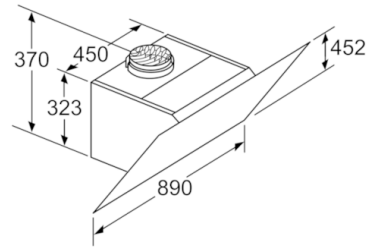

Umwelt und Sicherheit

- Metallfettfilter, spülmaschinengeeignet

Technische Informationen

- Für Wandmontage über Kochstellen
- Schnellmontagebefestigung

Maße

- Gerätemaße Abluft (HxBxT): 928-1198 x 890 x 499 mm
- Abluftstutzen Ø 150 mm (Ø 120 mm beiliegend)
- Gerätemaße Umluft ohne Kamin (HxBxT): 370 x 890 x 499 mm
- Gerätemaße Umluft mit Kamin (HxBxT): 988-1258 x 890 x 499 mm
- Gerätemaße Umluft mit CleanAir Umluftmodul (HxBxT):
1118 x 890 x 499 mm - Montage auf Außenkanal
1188-1458 x 890 x 499 mm - Montage auf Innenkanal
- Gesamtanschlusswert: 143 W

* Gemäß EU-Regulierung Nr. 65/2014

**Serie | 6, Wandesse, 90 cm, Klarglas schwarz bedruckt
DWK97JR60**

- (1) Abluft
 - (2) Umluft
 - (3) Luftaustritt - Schlitze bei Abluft nach unten montieren
- Maße in mm