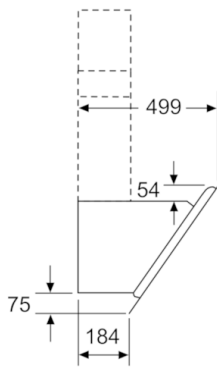

Umwelt und Sicherheit

- Metallfettfilter, spülmaschinengeeignet

Technische Informationen

- Für Wandmontage über Kochstellen
- Schnellmontagebefestigung

Maße

- Gerätemaße Abluft (HxBxT): 928-1198 x 890 x 499 mm
- Abluftstutzen Ø 150 mm (Ø 120 mm beiliegend)
- Gerätemaße Umluft ohne Kamin (HxBxT): 370 x 890 x 499 mm
- Gerätemaße Umluft mit Kamin (HxBxT): 988-1258 x 890 x 499 mm
- Gerätemaße Umluft mit CleanAir Umluftmodul (HxBxT):
1118 x 890 x 499 mm - Montage auf Außenkanal
1188-1458 x 890 x 499 mm - Montage auf Innenkanal
- Gesamtanschlusswert: 143 W

* Gemäß EU-Regulierung Nr. 65/2014

**Serie | 6, Wandesse, 90 cm, Klarglas schwarz bedruckt
DWK97JR60**

- (1) Abluft
 - (2) Umluft
 - (3) Luftaustritt - Schlitze bei Abluft nach unten montieren
- Maße in mm

Gerät im Umluftbetrieb ohne Kanal
Umluftset erforderlich

Maße in mm

Maße in mm

Maße in mm

(1) Position für Steckdose

Maximale Stärke der Rückwand beachten.

Maße in mm

Maße in mm