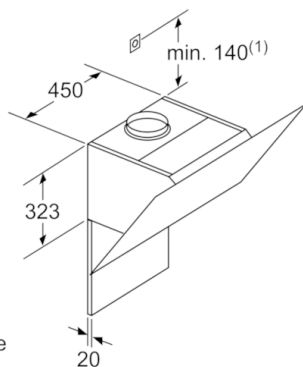

Umwelt und Sicherheit

- Metallfettfilter, spülmaschinengeeignet

Technische Informationen

- Für Wandmontage über Kochstellen
- Schnellmontagebefestigung

Maße

- Gerätemaße Abluft (HxBxT): 928-1198 x 890 x 499 mm
- Abluftstutzen Ø 150 mm (Ø 120 mm beiliegend)
- Gerätemaße Umluft ohne Kamin (HxBxT): 370 x 890 x 499 mm
- Gerätemaße Umluft mit Kamin (HxBxT): 988-1258 x 890 x 499 mm
- Gerätemaße Umluft mit CleanAir Umluftmodul (HxBxT):
1118 x 890 x 499 mm - Montage auf Außenkanal
1188-1458 x 890 x 499 mm - Montage auf Innenkanal
- Gesamtanschlusswert: 143 W

* Gemäß EU-Regulierung Nr. 65/2014

**Serie | 6, Wandesse, 90 cm, Klarglas schwarz bedruckt
DWK97JR60**

- (1) Abluft
 - (2) Umluft
 - (3) Luftaustritt - Schlitze bei Abluft nach unten montieren
- Maße in mm

Gerät im Umluftbetrieb ohne Kanal
Umluftset erforderlich

Maße in mm

Maße in mm

Maße in mm

(1) Position für Steckdose

Maximale Stärke der Rückwand beachten.

Maße in mm

Maße in mm