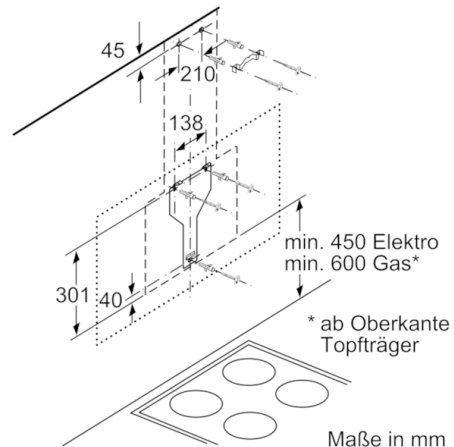

Technische Daten

Farbe des Kamins :	Edelstahl
Bauart :	Kaminesse
Approbationszertifikate :	CE, VDE
Länge Anschlusskabel (cm) :	130
Höhe des Gerätes ohne Kamin (mm) :	323
Mindestabstand zur Kochstelle Elektro :	450
Mindestabstand zur Kochstelle Gas :	600
Nettogewicht (kg) :	22,073
Steuerung :	elektronisch
Regelung der Leistungsstufen :	3-stufig + 2 Intensiv
Max. Gebläseleistung-Abluftbetrieb (m ³ /h) :	431
Gebläseleistung bei Intensivstufe-Umluftbetrieb :	542
Max. Gebläseleistung-Umluftbetrieb (m ³ /h) :	399
Gebläseleistung bei Intensivstufe-Abluftbetrieb (m ³ /h) :	714
Anzahl der Lampen (Stck) :	2
Schallleistung (dB(A) re 1 pW) :	53
Durchmesser des Abluftstutzens (mm) :	120 / 150
Material des Fettfilters :	Aluminium
EAN-Nummer :	4242002946863
Anschlusswert (W) :	143
Absicherung (A) :	10
Spannung (V) :	220-240
Frequenz (Hz) :	60; 50
Steckerart :	Schuko-/Gardy.m.Erdung
Art der Installation :	Wandmontage

Umwelt und Sicherheit

- Metallfettfilter, spülmaschinengeeignet

Technische Informationen

- Für Wandmontage über Kochstellen
- Schnellmontagebefestigung

Maße

- Gerätemaße Abluft (HxBxT): 928-1198 x 890 x 499 mm
- Abluftstutzen Ø 150 mm (Ø 120 mm beiliegend)
- Gerätemaße Umluft ohne Kamin (HxBxT): 370 x 890 x 499 mm
- Gerätemaße Umluft mit Kamin (HxBxT): 988-1258 x 890 x 499 mm
- Gerätemaße Umluft mit CleanAir Umluftmodul (HxBxT):
1118 x 890 x 499 mm - Montage auf Außenkanal
1188-1458 x 890 x 499 mm - Montage auf Innenkanal
- Gesamtanschlusswert: 143 W

* Gemäß EU-Regulierung Nr. 65/2014

**Serie | 6, Wandesse, 90 cm, Klarglas schwarz bedruckt
DWK97JR60**

- (1) Abluft
 - (2) Umluft
 - (3) Luftaustritt - Schlitze bei Abluft nach unten montieren
- Maße in mm

Gerät im Umluftbetrieb ohne Kanal
Umluftset erforderlich

Maße in mm

Maße in mm

Maße in mm

(1) Position für Steckdose

Maximale Stärke der Rückwand beachten.

Maße in mm

Maße in mm