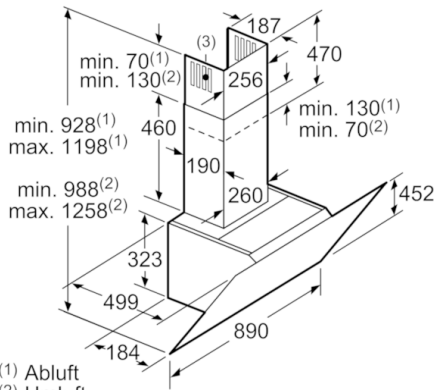

Technische Daten

Farbe des Kamins :	Edelstahl
Bauart :	Kaminesse
Approbationszertifikate :	CE, VDE
Länge Anschlusskabel (cm) :	130
Höhe des Gerätes ohne Kamin (mm) :	323
Mindestabstand zur Kochstelle Elektro :	450
Mindestabstand zur Kochstelle Gas :	600
Nettogewicht (kg) :	22,073
Steuerung :	elektronisch
Regelung der Leistungsstufen :	3-stufig + 2 Intensiv
Max. Gebläseleistung-Abluftbetrieb (m ³ /h) :	431
Gebläseleistung bei Intensivstufe-Umluftbetrieb :	542
Max. Gebläseleistung-Umluftbetrieb (m ³ /h) :	399
Gebläseleistung bei Intensivstufe-Abluftbetrieb (m ³ /h) :	714
Anzahl der Lampen (Stck) :	2
Schallleistung (dB(A) re 1 pW) :	53
Durchmesser des Abluftstutzens (mm) :	120 / 150
Material des Fettfilters :	Aluminium
EAN-Nummer :	4242002946863
Anschlusswert (W) :	143
Absicherung (A) :	10
Spannung (V) :	220-240
Frequenz (Hz) :	60; 50
Steckerart :	Schuko-/Gardy.m.Erdung
Art der Installation :	Wandmontage

Umwelt und Sicherheit

- Metallfettfilter, spülmaschinengeeignet

Technische Informationen

- Für Wandmontage über Kochstellen
- Schnellmontagebefestigung

Maße

- Gerätemaße Abluft (HxBxT): 928-1198 x 890 x 499 mm
- Abluftstutzen Ø 150 mm (Ø 120 mm beiliegend)
- Gerätemaße Umluft ohne Kamin (HxBxT): 370 x 890 x 499 mm
- Gerätemaße Umluft mit Kamin (HxBxT): 988-1258 x 890 x 499 mm
- Gerätemaße Umluft mit CleanAir Umluftmodul (HxBxT):
1118 x 890 x 499 mm - Montage auf Außenkanal
1188-1458 x 890 x 499 mm - Montage auf Innenkanal
- Gesamtanschlusswert: 143 W

* Gemäß EU-Regulierung Nr. 65/2014

**Serie | 6, Wandesse, 90 cm, Klarglas schwarz bedruckt
DWK97JR60**

- (1) Abluft
 - (2) Umluft
 - (3) Luftaustritt - Schlitze bei Abluft nach unten montieren
- Maße in mm

Gerät im Umluftbetrieb ohne Kanal
Umluftset erforderlich

Maße in mm

Maße in mm

Maße in mm

(1) Position für Steckdose

Maximale Stärke der Rückwand beachten.

Maße in mm

Maße in mm