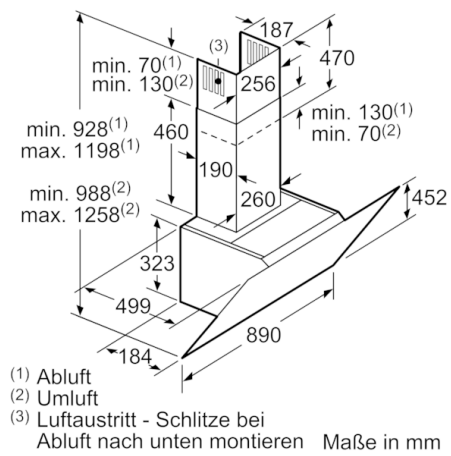

Technische Daten

Bauart :	Kaminesse
Approbationszertifikate :	CE, EAC-Eurasian, VDE
Länge Anschlusskabel (cm) :	130
Höhe des Gerätes ohne Kamin (mm) :	323
Mindestabstand zur Kochstelle Elektro :	450
Mindestabstand zur Kochstelle Gas :	600
Nettogewicht (kg) :	21,654
Steuerung :	elektronisch
Max. Gebläseleistung-Abluftbetrieb (m ³ /h) :	436
Gebläseleistung bei Intensivstufe-Umluftbetrieb :	631.0
Max. Gebläseleistung-Umluftbetrieb (m ³ /h) :	410
Gebläseleistung bei Intensivstufe-Abluftbetrieb (m ³ /h) :	722
Anzahl der Lampen (Stck) :	2
Schalleistung (dB(A) re 1 pW) :	54
Durchmesser des Abluftstutzens (mm) :	120 / 150
Material des Fettfilters :	Aluminium
EAN-Nummer :	4242002946825
Anschlusswert (W) :	143
Absicherung (A) :	10
Spannung (V) :	220-240
Frequenz (Hz) :	50; 60
Steckerart :	Schuko-/Gardy.m.Erdung
Art der Installation :	Wandmontage

4 242002 946825

Serie | 6, Wandesse, 90 cm, Klarglas schwarz bedruckt DWK97JM60

Schrägesse: Mit dieser Dunstabzugshaube haben Sie Ihre Töpfe und Pfannen bestens im Blick.

Maße

- Gerätemaße Abluft (HxBxT): 928-1198 x 890 x 499 mm
- Abluftstutzen Ø 150 mm (Ø 120 mm beiliegend)
- Gerätemaße Umluft ohne Kamin (HxBxT): 370 x 890 x 499 mm
- Gerätemaße Umluft mit Kamin (HxBxT): 988-1258 x 890 x 499 mm
- Gerätemaße Umluft mit CleanAir Plus Umluft Set (HxBxT): 1118 x 890 x 499 mm - Montage auf Außenkanal 1188-1458 x 890 x 499 mm - Montage auf Innenkanal
- Gesamtanschlusswert: 143 W

Gerät im Umluftbetrieb
ohne Kanal
Umluftset erforderlich

Maße in mm

Maße in mm

(1) Position
für Steckdose

Maximale Stärke der
Rückwand beachten.

Maße in mm