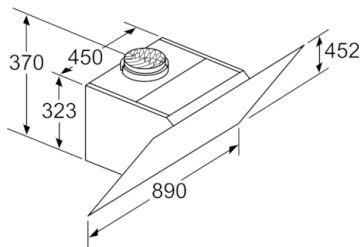

**Serie | 6, Wandesse, 90 cm, Klarglas schwarz bedruckt
DWK97JM60**

Gerät im Umluftbetrieb
ohne Kanal
Umluftset erforderlich

Maße in mm