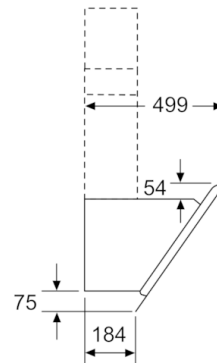

Technische Daten

Bauart :	Kaminesse
Approbationszertifikate :	CE, EAC-Eurasian, VDE
Länge Anschlusskabel (cm) :	130
Höhe des Gerätes ohne Kamin (mm) :	323
Mindestabstand zur Kochstelle Elektro :	450
Mindestabstand zur Kochstelle Gas :	600
Nettogewicht (kg) :	21,654
Steuerung :	elektronisch
Max. Gebläseleistung-Abluftbetrieb (m ³ /h) :	436
Gebläseleistung bei Intensivstufe-Umluftbetrieb :	631.0
Max. Gebläseleistung-Umluftbetrieb (m ³ /h) :	410
Gebläseleistung bei Intensivstufe-Abluftbetrieb (m ³ /h) :	722
Anzahl der Lampen (Stck) :	2
Schalleistung (dB(A) re 1 pW) :	54
Durchmesser des Abluftstutzens (mm) :	120 / 150
Material des Fettfilters :	Aluminium
EAN-Nummer :	4242002946825
Anschlusswert (W) :	143
Absicherung (A) :	10
Spannung (V) :	220-240
Frequenz (Hz) :	50; 60
Steckerart :	Schuko-/Gardy.m.Erdung
Art der Installation :	Wandmontage

4 242002 946825

Serie | 6, Wandesse, 90 cm, Klarglas schwarz bedruckt DWK97JM60

Schrägesse: Mit dieser Dunstabzugshaube haben Sie Ihre Töpfe und Pfannen bestens im Blick.

Maße

- Gerätemaße Abluft (HxBxT): 928-1198 x 890 x 499 mm
- Abluftstutzen Ø 150 mm (Ø 120 mm beiliegend)
- Gerätemaße Umluft ohne Kamin (HxBxT): 370 x 890 x 499 mm
- Gerätemaße Umluft mit Kamin (HxBxT): 988-1258 x 890 x 499 mm
- Gerätemaße Umluft mit CleanAir Plus Umluft Set (HxBxT): 1118 x 890 x 499 mm - Montage auf Außenkanal 1188-1458 x 890 x 499 mm - Montage auf Innenkanal
- Gesamtanschlusswert: 143 W

Gerät im Umluftbetrieb
ohne Kanal
Umluftset erforderlich

Maße in mm

Maße in mm

(1) Position
für Steckdose

Maximale Stärke der
Rückwand beachten.

Maße in mm