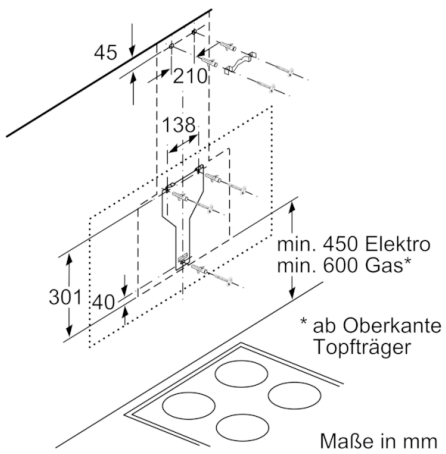

**Serie | 6, Wandesse, 90 cm, Klarglas schwarz bedruckt
DWK97JM60**

Gerät im Umluftbetrieb
ohne Kanal
Umluftset erforderlich

Maße in mm