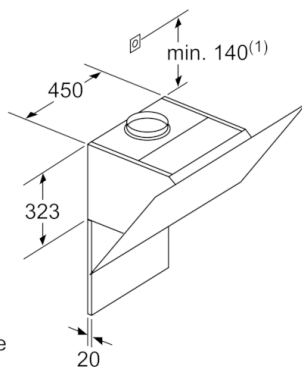

Technische Daten

Bauart :	Kaminesse
Approbationszertifikate :	CE, EAC-Eurasian, VDE
Länge Anschlusskabel (cm) :	130
Höhe des Gerätes ohne Kamin (mm) :	323
Mindestabstand zur Kochstelle Elektro :	450
Mindestabstand zur Kochstelle Gas :	600
Nettogewicht (kg) :	21,654
Steuerung :	elektronisch
Max. Gebläseleistung-Abluftbetrieb (m ³ /h) :	436
Gebläseleistung bei Intensivstufe-Umluftbetrieb :	631.0
Max. Gebläseleistung-Umluftbetrieb (m ³ /h) :	410
Gebläseleistung bei Intensivstufe-Abluftbetrieb (m ³ /h) :	722
Anzahl der Lampen (Stck) :	2
Schalleistung (dB(A) re 1 pW) :	54
Durchmesser des Abluftstutzens (mm) :	120 / 150
Material des Fettfilters :	Aluminium
EAN-Nummer :	4242002946825
Anschlusswert (W) :	143
Absicherung (A) :	10
Spannung (V) :	220-240
Frequenz (Hz) :	50; 60
Steckerart :	Schuko-/Gardy.m.Erdung
Art der Installation :	Wandmontage

4 242002 946825

Serie | 6, Wandesse, 90 cm, Klarglas schwarz bedruckt DWK97JM60

Schrägesse: Mit dieser Dunstabzugshaube haben Sie Ihre Töpfe und Pfannen bestens im Blick.

Maße

- Gerätemaße Abluft (HxBxT): 928-1198 x 890 x 499 mm
- Abluftstutzen Ø 150 mm (Ø 120 mm beiliegend)
- Gerätemaße Umluft ohne Kamin (HxBxT): 370 x 890 x 499 mm
- Gerätemaße Umluft mit Kamin (HxBxT): 988-1258 x 890 x 499 mm
- Gerätemaße Umluft mit CleanAir Plus Umluft Set (HxBxT): 1118 x 890 x 499 mm - Montage auf Außenkanal 1188-1458 x 890 x 499 mm - Montage auf Innenkanal
- Gesamtanschlusswert: 143 W

Gerät im Umluftbetrieb
ohne Kanal
Umluftset erforderlich

Maße in mm

Maße in mm

(1) Position
für Steckdose

Maximale Stärke der
Rückwand beachten.

Maße in mm