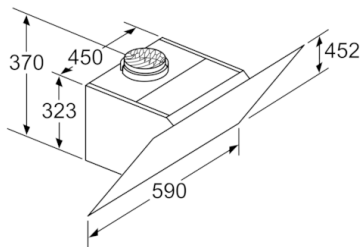

**Serie | 6, Wandesse, 60 cm, Klarglas schwarz bedruckt
DWK67JQ60**

Gerät im Umluftbetrieb
ohne Kanal
Umluftset erforderlich

Maße in mm