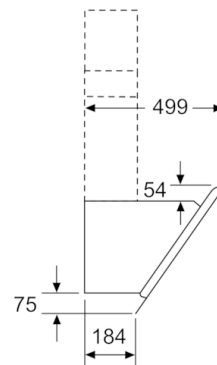

### Maße

- Gerätemaße Abluft (HxBxT): 928-1198 x 590 x 499 mm
- Abluftstutzen Ø 150 mm (Ø 120 mm beiliegend)
- Gerätemaße Umluft ohne Kamin (HxBxT): 370 x 590 x 499 mm
- Gerätemaße Umluft mit Kamin (HxBxT): 988-1258 x 590 x 499 mm
- Gerätemaße Umluft mit CleanAir Plus Umluft Set (HxBxT): 1118 x 590 x 499 mm - Montage auf Außenkanal 1188-1458 x 590 x 499 mm - Montage auf Innenkanal
- Gesamtanschlusswert: 143 W

Maße in mm

Maße in mm

(1) Position  
für Steckdose

Maximale Stärke der  
Rückwand beachten.

Maße in mm