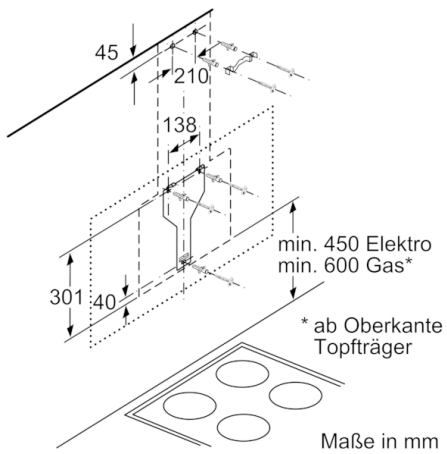

**Serie | 6, Wandesse, 60 cm, Klarglas schwarz bedruckt
DWK67JQ60**

Gerät im Umluftbetrieb
ohne Kanal
Umluftset erforderlich

Maße in mm