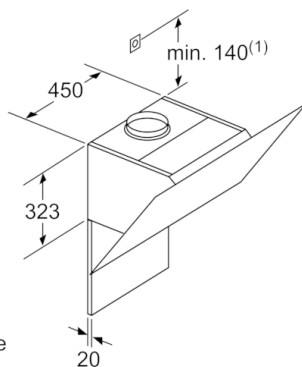

### Maße

- Gerätemaße Abluft (HxBxT): 928-1198 x 590 x 499 mm
- Abluftstutzen Ø 150 mm (Ø 120 mm beiliegend)
- Gerätemaße Umluft ohne Kamin (HxBxT): 370 x 590 x 499 mm
- Gerätemaße Umluft mit Kamin (HxBxT): 988-1258 x 590 x 499 mm
- Gerätemaße Umluft mit CleanAir Plus Umluft Set (HxBxT): 1118 x 590 x 499 mm - Montage auf Außenkanal 1188-1458 x 590 x 499 mm - Montage auf Innenkanal
- Gesamtanschlusswert: 143 W

### Technische Informationen

- Für Wandmontage über Kochstellen
- Schnellmontagebefestigung

**Serie | 6, Wandesse, 60 cm, Klarglas schwarz bedruckt  
DWK67JQ60**

Gerät im Umluftbetrieb  
ohne Kanal  
Umluftset erforderlich

Maße in mm

Maße in mm

(1) Position  
für Steckdose

Maximale Stärke der  
Rückwand beachten.

Maße in mm