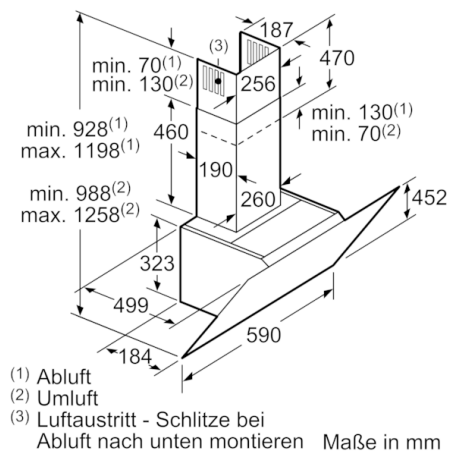

**Serie | 6, Wandesse, 60 cm, Klarglas schwarz bedruckt
DWK67JQ60**

Gerät im Umluftbetrieb
ohne Kanal
Umluftset erforderlich

Maße in mm