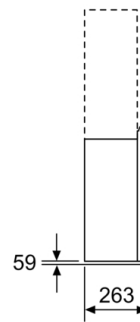

**Serie | 8, Wandesse, 90 cm, Klarglas schwarz bedruckt
DWF97RV60**

Maße in mm

Maße in mm

Maximale Stärke der
Rückwand beachten.

Maße in mm