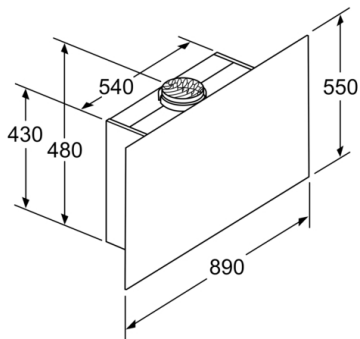

**Serie | 8, Wandesse, 90 cm, Klarglas schwarz bedruckt
DWF97RV60**

Gerät im Umluftbetrieb
ohne Kanal
Umluftset erforderlich

Maße in mm

Maße in mm