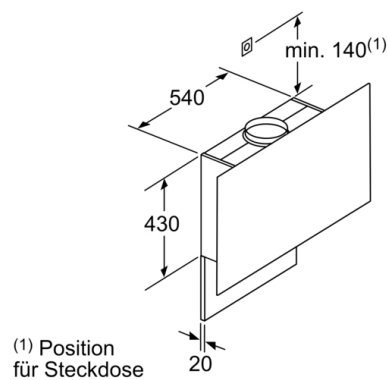

#### Maße

- Gerätemaße Abluft (HxBxT): 1019-1289 x 890 x 263 mm
- Abluftstutzen Ø 150 mm (Ø 120 mm beiliegend)
- Gerätemaße Umluft mit Kamin (HxBxT): 1079-1349 x 890 x 263 mm
- Gerätemaße Umluft ohne Kamin (HxBxT): 480 x 890 x 263 mm
- Gerätemaße Umluft mit CleanAir Plus Umluft Set (HxBxT): 1209 x 890 x 263 mm - Montage auf Außenkanal  
1279-1549 x 890 x 263 mm - Montage auf Innenkanal
- Gesamtanschlusswert: 146 W

\* Gemäß EU-Regulierung Nr. 65/2014

**Serie | 8, Wandesse, 90 cm, Klarglas schwarz bedruckt  
DWF97RV60**

Gerät im Umluftbetrieb  
ohne Kanal  
Umluftset erforderlich

Maße in mm

Maße in mm

Maximale Stärke der  
Rückwand beachten.

Maße in mm