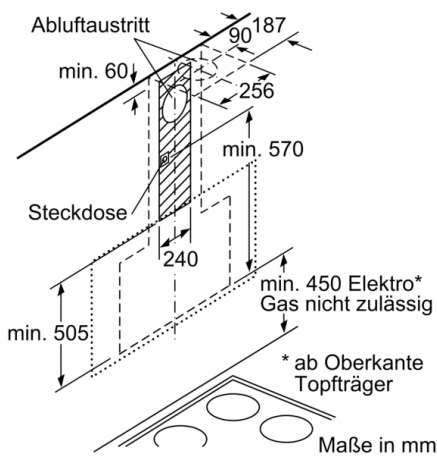

**Serie | 8, Wandesse, 90 cm, Klarglas schwarz bedruckt
DWF97RV60**

Gerät im Umluftbetrieb
ohne Kanal
Umluftset erforderlich

Maße in mm

Maße in mm