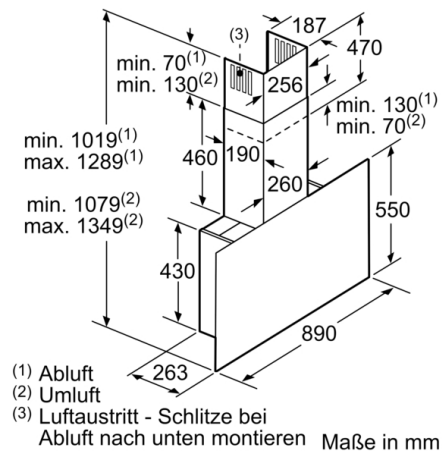

#### Technische Informationen

- Für Wandmontage über Kochstellen
- Schnellmontagebefestigung

#### Maße

- Gerätemaße Abluft (HxBxT): 1019-1289 x 890 x 263 mm
- Abluftstutzen Ø 150 mm (Ø 120 mm beiliegend)
- Gerätemaße Umluft mit Kamin (HxBxT): 1079-1349 x 890 x 263 mm
- Gerätemaße Umluft ohne Kamin (HxBxT): 480 x 890 x 263 mm
- Gerätemaße Umluft mit CleanAir Plus Umluft Set (HxBxT): 1209 x 890 x 263 mm - Montage auf Außenkanal  
1279-1549 x 890 x 263 mm - Montage auf Innenkanal
- Gesamtanschlusswert: 146 W

\* Gemäß EU-Regulierung Nr. 65/2014

**Serie | 8, Wandesse, 90 cm, Klarglas schwarz bedruckt  
DWF97RV60**

Gerät im Umluftbetrieb  
ohne Kanal  
Umluftset erforderlich

Maße in mm

Maße in mm

Maximale Stärke der  
Rückwand beachten.

Maße in mm