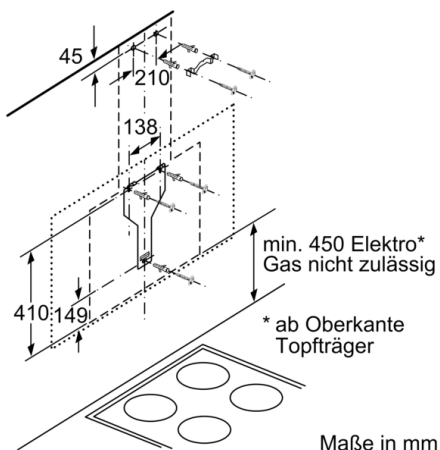

**Technische Daten**

Bauart : Wandmontage  
 Approbationszertifikate : CE, EAC-Eurasian, VDE  
 Länge Anschlusskabel : 130 cm  
 Höhe des Gerätes ohne Kamin : 430 mm  
 Mindestabstand zur Kochstelle Elektro : 450 mm  
 Nettogewicht : 25,448 kg  
 Steuerung : elektronisch  
 Regelung der Leistungsstufen : 3-stufig + 2 Intensiv  
 Max. Gebläseleistung-Abluftbetrieb : 394 m<sup>3</sup>/h  
 Gebläseleistung bei Intensivstufe-Umluftbetrieb : 404 m<sup>3</sup>/h  
 Max. Gebläseleistung-Umluftbetrieb : 249 m<sup>3</sup>/h  
 Gebläseleistung bei Intensivstufe-Abluftbetrieb : 717 m<sup>3</sup>/h  
 Anzahl der Lampen (Stck) : 2  
 Schallleistung : 57 dB  
 Durchmesser des Abluftstutzens : 120 / 150 mm  
 Material des Fettfilters : Aluminium  
 EAN-Nummer : 4242002946580  
 Anschlusswert : 146 W  
 Absicherung : 10 A  
 Spannung : 220-240 V  
 Frequenz : 50; 60 Hz  
 Steckerart : Schuko-/Gardy.m.Erdung  
 Art der Installation : Wandmontage

#### Maße

- Gerätemaße Abluft (HxBxT): 1019-1289 x 890 x 263 mm
- Abluftstutzen Ø 150 mm (Ø 120 mm beiliegend)
- Gerätemaße Umluft mit Kamin (HxBxT): 1079-1349 x 890 x 263 mm
- Gerätemaße Umluft ohne Kamin (HxBxT): 480 x 890 x 263 mm
- Gerätemaße Umluft mit CleanAir Plus Umluft Set (HxBxT): 1209 x 890 x 263 mm - Montage auf Außenkanal  
1279-1549 x 890 x 263 mm - Montage auf Innenkanal
- Gesamtanschlusswert: 146 W

\* Gemäß EU-Regulierung Nr. 65/2014

**Serie | 8, Wandesse, 90 cm, Klarglas schwarz bedruckt  
DWF97RV60**

Gerät im Umluftbetrieb  
ohne Kanal  
Umluftset erforderlich

Maße in mm

Maße in mm

Maximale Stärke der  
Rückwand beachten.

Maße in mm