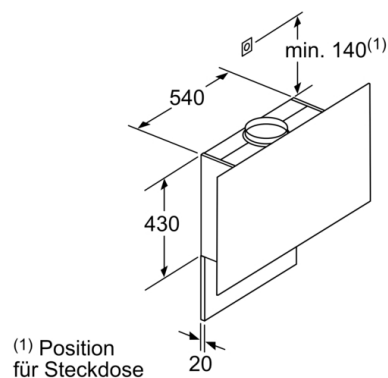

#### Maße

- Gerätemaße Abluft (HxBxT): 1019-1289 x 890 x 263 mm
- Abluftstutzen Ø 150 mm (Ø 120 mm beiliegend)
- Gerätemaße Umluft mit Kamin (HxBxT): 1079-1349 x 890 x 263 mm
- Gerätemaße Umluft ohne Kamin (HxBxT): 480 x 890 x 263 mm
- Gerätemaße Umluft mit CleanAir Plus Umluft Set (HxBxT):  
1209 x 890 x 263 mm - Montage auf Außenkanal  
1279-1549 x 890 x 263 mm - Montage auf Innenkanal
- Gesamtanschlusswert: 146 W

\* Gemäß EU-Regulierung Nr. 65/2014

**Serie | 8, Wandesse, 90 cm, Klarglas weiß bedruckt  
DWF97RV20**

Gerät im Umluftbetrieb  
ohne Kanal  
Umluftset erforderlich

Maße in mm

Maße in mm

Maximale Stärke der Rückwand beachten.

Maße in mm