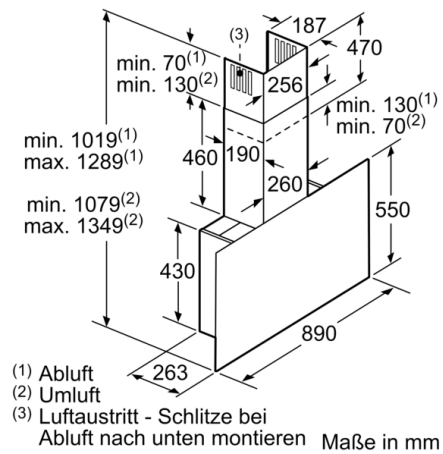

#### Technische Informationen

- Für Wandmontage über Kochstellen
- Schnellmontagebefestigung

#### Maße

- Gerätemaße Abluft (HxBxT): 1019-1289 x 890 x 263 mm
- Abluftstutzen Ø 150 mm (Ø 120 mm beiliegend)
- Gerätemaße Umluft mit Kamin (HxBxT): 1079-1349 x 890 x 263 mm
- Gerätemaße Umluft ohne Kamin (HxBxT): 480 x 890 x 263 mm
- Gerätemaße Umluft mit CleanAir Plus Umluft Set (HxBxT):  
1209 x 890 x 263 mm - Montage auf Außenkanal  
1279-1549 x 890 x 263 mm - Montage auf Innenkanal
- Gesamtanschlusswert: 146 W

\* Gemäß EU-Regulierung Nr. 65/2014

**Serie | 8, Wandesse, 90 cm, Klarglas weiß bedruckt  
DWF97RV20**

Gerät im Umluftbetrieb  
ohne Kanal  
Umluftset erforderlich

Maße in mm

Maße in mm

Maximale Stärke der Rückwand beachten.

Maße in mm