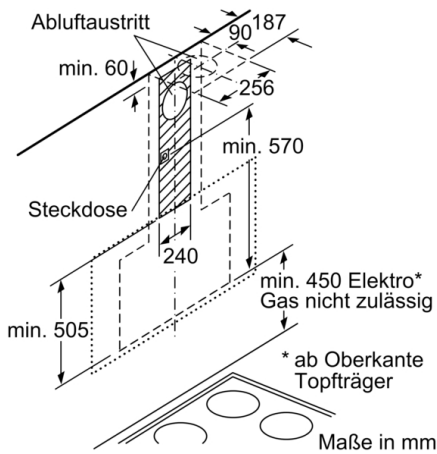

**Serie | 8, Wandesse, 90 cm, Klarglas weiß bedruckt
DWF97RV20**

Gerät im Umluftbetrieb
ohne Kanal
Umluftset erforderlich

Maße in mm

Maße in mm