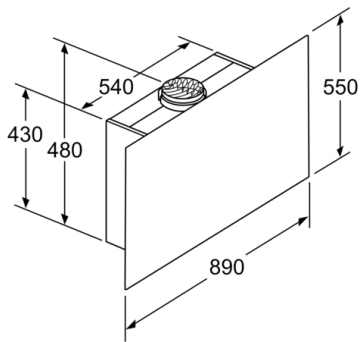

**Serie | 8, Wandesse, 90 cm, Klarglas weiß bedruckt
DWF97RV20**

Gerät im Umluftbetrieb
ohne Kanal
Umluftset erforderlich

Maße in mm

Maße in mm