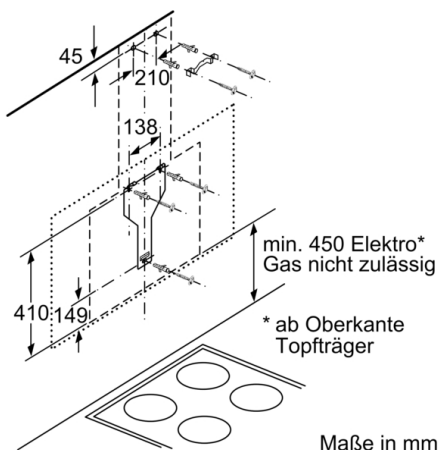

**Technische Daten**

Bauart : Wandmontage  
 Approbationszertifikate : CE, VDE  
 Länge Anschlusskabel : 130 cm  
 Höhe des Gerätes ohne Kamin : 430 mm  
 Mindestabstand zur Kochstelle Elektro : 450 mm  
 Nettogewicht : 25,548 kg  
 Steuerung : elektronisch  
 Regelung der Leistungsstufen : 3-stufig + 2 Intensiv  
 Max. Gebläseleistung-Abluftbetrieb : 394 m<sup>3</sup>/h  
 Gebläseleistung bei Intensivstufe-Umluftbetrieb : 404 m<sup>3</sup>/h  
 Max. Gebläseleistung-Umluftbetrieb : 249 m<sup>3</sup>/h  
 Gebläseleistung bei Intensivstufe-Abluftbetrieb : 717 m<sup>3</sup>/h  
 Anzahl der Lampen (Stck) : 2  
 Schallleistung : 57 dB  
 Durchmesser des Abluftstutzens : 120 / 150 mm  
 Material des Fettfilters : Aluminium  
 EAN-Nummer : 4242002946573  
 Anschlusswert : 146 W  
 Absicherung : 10 A  
 Spannung : 220-240 V  
 Frequenz : 50; 60 Hz  
 Steckerart : Schuko-/Gardy.m.Erdung  
 Art der Installation : Wandmontage

#### Maße

- Gerätemaße Abluft (HxBxT): 1019-1289 x 890 x 263 mm
- Abluftstutzen Ø 150 mm (Ø 120 mm beiliegend)
- Gerätemaße Umluft mit Kamin (HxBxT): 1079-1349 x 890 x 263 mm
- Gerätemaße Umluft ohne Kamin (HxBxT): 480 x 890 x 263 mm
- Gerätemaße Umluft mit CleanAir Plus Umluft Set (HxBxT):  
1209 x 890 x 263 mm - Montage auf Außenkanal  
1279-1549 x 890 x 263 mm - Montage auf Innenkanal
- Gesamtanschlusswert: 146 W

\* Gemäß EU-Regulierung Nr. 65/2014

**Serie | 8, Wandesse, 90 cm, Klarglas weiß bedruckt  
DWF97RV20**

Gerät im Umluftbetrieb  
ohne Kanal  
Umluftset erforderlich

Maße in mm

Maße in mm

Maximale Stärke der Rückwand beachten.

Maße in mm