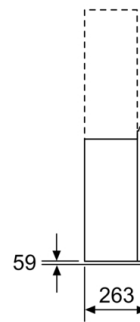

**Serie | 8, Wandesse, 90 cm, Klarglas weiß bedruckt
DWF97RV20**

Gerät im Umluftbetrieb
ohne Kanal
Umluftset erforderlich

Maße in mm

Maße in mm

Maximale Stärke der Rückwand beachten.

Maße in mm