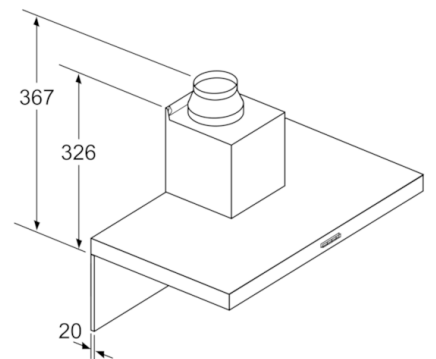

Technische Daten

Bauart :	Kaminesse
Approbationszertifikate :	CE, EAC-Eurasian, VDE
Länge Anschlusskabel (cm) :	130
Höhe des Kamins :	583-912/583-1022
Höhe des Gerätes ohne Kamin (mm) :	53
Mindestabstand zur Kochstelle Elektro :	550
Mindestabstand zur Kochstelle Gas :	650
Nettogewicht (kg) :	13,474
Steuerung :	elektronisch
Max. Gebläseleistung-Abluftbetrieb (m ³ /h) :	454
Gebläseleistung bei Intensivstufe-Umluftbetrieb :	379.0
Max. Gebläseleistung-Umluftbetrieb (m ³ /h) :	324
Gebläseleistung bei Intensivstufe-Abluftbetrieb (m ³ /h) :	739
Anzahl der Lampen (Stck) :	2
Schalleistung (dB(A) re 1 pW) :	65
Durchmesser des Abluftstutzens (mm) :	120 / 150
Material des Fettfilters :	Edelstahl waschbar
EAN-Nummer :	4242005039609
Anschlusswert (W) :	255
Absicherung (A) :	10
Spannung (V) :	220-240
Frequenz (Hz) :	50; 60
Steckerart :	Schuko-/Gardy.m.Erdung
Art der Installation :	Wandmontage

Maße

- Gerätemaße Abluft (HxBxT): 635-965 x 900 x 500 mm
- Abluftstutzen Ø 150 mm (Ø 120 mm beiliegend)
- Gerätemaße Umluft (HxBxT): 635-1075 x 900 x 500 mm
- Gerätemaße Umluft mit CleanAir Plus Umluft Set (HxBxT): 703 x 900 x 500 mm - Montage auf Außenkanal 833-1163 x 900 x 500 mm - Montage auf Innenkanal
- Gesamtanschlusswert: 255 W
- Länge Anschlusskabel: 1.3 m mit Stecker

* Gemäß EU-Regulierung Nr. 65/2014

Serie | 4, Wandesse, 90 cm, Edelstahl DWB97FM50

- (1) Abluft
 (2) Umluft
 (3) Luftaustritt - Schlitze bei
 Abluft nach unten montieren Maße in mm

Bei Verwendung einer Rückwand muss das Design des Gerätes beachtet werden. Maße in mm