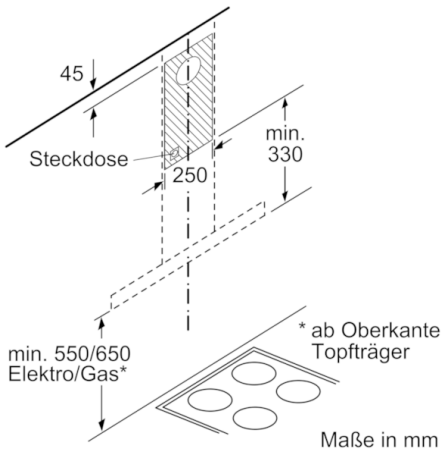

Technische Daten

Bauart :	Kaminesse
Approbationszertifikate :	CE, EAC-Eurasian, VDE
Länge Anschlusskabel (cm) :	130
Höhe des Kamins :	583-912/583-1022
Höhe des Gerätes ohne Kamin (mm) :	53
Mindestabstand zur Kochstelle Elektro :	550
Mindestabstand zur Kochstelle Gas :	650
Nettogewicht (kg) :	13,474
Steuerung :	elektronisch
Max. Gebläseleistung-Abluftbetrieb (m ³ /h) :	454
Gebläseleistung bei Intensivstufe-Umluftbetrieb :	379.0
Max. Gebläseleistung-Umluftbetrieb (m ³ /h) :	324
Gebläseleistung bei Intensivstufe-Abluftbetrieb (m ³ /h) :	739
Anzahl der Lampen (Stck) :	2
Schalleistung (dB(A) re 1 pW) :	65
Durchmesser des Abluftstutzens (mm) :	120 / 150
Material des Fettfilters :	Edelstahl waschbar
EAN-Nummer :	4242005039609
Anschlusswert (W) :	255
Absicherung (A) :	10
Spannung (V) :	220-240
Frequenz (Hz) :	50; 60
Steckerart :	Schuko-/Gardy.m.Erdung
Art der Installation :	Wandmontage

Maße

- Gerätemaße Abluft (HxBxT): 635-965 x 900 x 500 mm
- Abluftstutzen Ø 150 mm (Ø 120 mm beiliegend)
- Gerätemaße Umluft (HxBxT): 635-1075 x 900 x 500 mm
- Gerätemaße Umluft mit CleanAir Plus Umluft Set (HxBxT): 703 x 900 x 500 mm - Montage auf Außenkanal 833-1163 x 900 x 500 mm - Montage auf Innenkanal
- Gesamtanschlusswert: 255 W
- Länge Anschlusskabel: 1.3 m mit Stecker

* Gemäß EU-Regulierung Nr. 65/2014

Serie | 4, Wandesse, 90 cm, Edelstahl DWB97FM50

- (1) Abluft
 (2) Umluft
 (3) Luftaustritt - Schlitze bei
 Abluft nach unten montieren Maße in mm

Bei Verwendung einer Rückwand muss das Design des Gerätes beachtet werden. Maße in mm