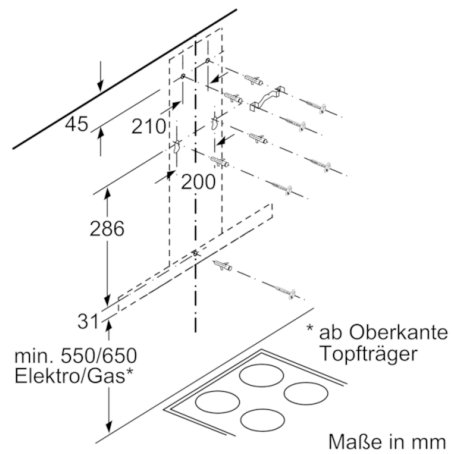

Technische Daten

Bauart :	Kaminesse
Approbationszertifikate :	CE, EAC-Eurasian, VDE
Länge Anschlusskabel (cm) :	130
Höhe des Kamins :	583-912/583-1022
Höhe des Gerätes ohne Kamin (mm) :	53
Mindestabstand zur Kochstelle Elektro :	550
Mindestabstand zur Kochstelle Gas :	650
Nettogewicht (kg) :	13,474
Steuerung :	elektronisch
Max. Gebläseleistung-Abluftbetrieb (m ³ /h) :	454
Gebläseleistung bei Intensivstufe-Umluftbetrieb :	379.0
Max. Gebläseleistung-Umluftbetrieb (m ³ /h) :	324
Gebläseleistung bei Intensivstufe-Abluftbetrieb (m ³ /h) :	739
Anzahl der Lampen (Stck) :	2
Schalleistung (dB(A) re 1 pW) :	65
Durchmesser des Abluftstutzens (mm) :	120 / 150
Material des Fettfilters :	Edelstahl waschbar
EAN-Nummer :	4242005039609
Anschlusswert (W) :	255
Absicherung (A) :	10
Spannung (V) :	220-240
Frequenz (Hz) :	50; 60
Steckerart :	Schuko-/Gardy.m.Erdung
Art der Installation :	Wandmontage

Maße

- Gerätemaße Abluft (HxBxT): 635-965 x 900 x 500 mm
- Abluftstutzen Ø 150 mm (Ø 120 mm beiliegend)
- Gerätemaße Umluft (HxBxT): 635-1075 x 900 x 500 mm
- Gerätemaße Umluft mit CleanAir Plus Umluft Set (HxBxT): 703 x 900 x 500 mm - Montage auf Außenkanal 833-1163 x 900 x 500 mm - Montage auf Innenkanal
- Gesamtanschlusswert: 255 W
- Länge Anschlusskabel: 1.3 m mit Stecker

* Gemäß EU-Regulierung Nr. 65/2014

Serie | 4, Wandesse, 90 cm, Edelstahl DWB97FM50

- (1) Abluft
 (2) Umluft
 (3) Luftaustritt - Schlitze bei
 Abluft nach unten montieren Maße in mm

Bei Verwendung einer Rückwand muss das Design des Gerätes beachtet werden. Maße in mm