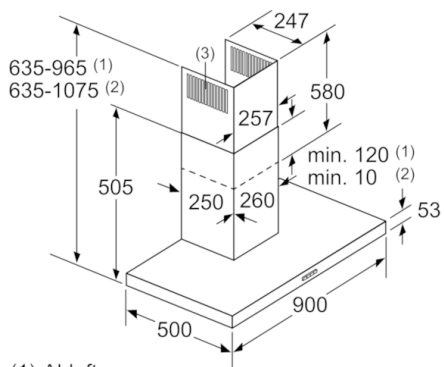

Technische Daten

Bauart :	Kaminesse
Approbationszertifikate :	CE, EAC-Eurasian, VDE
Länge Anschlusskabel (cm) :	130
Höhe des Kamins :	583-912/583-1022
Höhe des Gerätes ohne Kamin (mm) :	53
Mindestabstand zur Kochstelle Elektro :	550
Mindestabstand zur Kochstelle Gas :	650
Nettogewicht (kg) :	13,474
Steuerung :	elektronisch
Max. Gebläseleistung-Abluftbetrieb (m ³ /h) :	454
Gebläseleistung bei Intensivstufe-Umluftbetrieb :	379.0
Max. Gebläseleistung-Umluftbetrieb (m ³ /h) :	324
Gebläseleistung bei Intensivstufe-Abluftbetrieb (m ³ /h) :	739
Anzahl der Lampen (Stck) :	2
Schalleistung (dB(A) re 1 pW) :	65
Durchmesser des Abluftstutzens (mm) :	120 / 150
Material des Fettfilters :	Edelstahl waschbar
EAN-Nummer :	4242005039609
Anschlusswert (W) :	255
Absicherung (A) :	10
Spannung (V) :	220-240
Frequenz (Hz) :	50; 60
Steckerart :	Schuko-/Gardy.m.Erdung
Art der Installation :	Wandmontage

Maße

- Gerätemaße Abluft (HxBxT): 635-965 x 900 x 500 mm
- Abluftstutzen Ø 150 mm (Ø 120 mm beiliegend)
- Gerätemaße Umluft (HxBxT): 635-1075 x 900 x 500 mm
- Gerätemaße Umluft mit CleanAir Plus Umluft Set (HxBxT): 703 x 900 x 500 mm - Montage auf Außenkanal 833-1163 x 900 x 500 mm - Montage auf Innenkanal
- Gesamtanschlusswert: 255 W
- Länge Anschlusskabel: 1.3 m mit Stecker

* Gemäß EU-Regulierung Nr. 65/2014

Serie | 4, Wandesse, 90 cm, Edelstahl DWB97FM50

- (1) Abluft
 (2) Umluft
 (3) Luftaustritt - Schlitze bei
 Abluft nach unten montieren Maße in mm

Bei Verwendung einer Rückwand muss das Design des Gerätes beachtet werden. Maße in mm