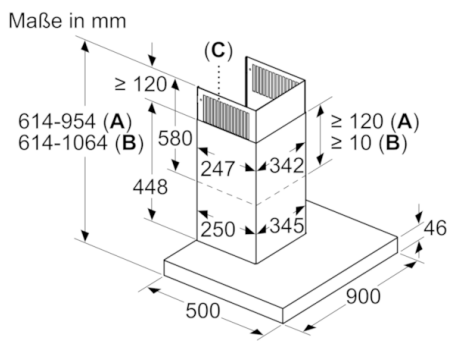

Serie | 6, Wandesse, 90 cm, Edelstahl DWB97CM50

1. **A:** Abluft
   B: Umluft
   C: Luftaustritt - Schlitze bei Abluft nach unten montieren