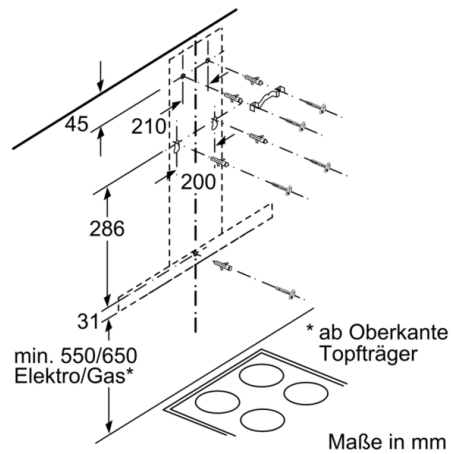

Technische Daten

Bauart : Wandmontage
Approbationszertifikate : CE, EAC-Eurasian, Morocco, Ukraine, VDE
Länge Anschlusskabel : 130 cm
Höhe des Kamins : 583-912/583-1022 mm
Höhe des Gerätes ohne Kamin : 53 mm
Mindestabstand zur Kochstelle Elektro : 550 mm
Mindestabstand zur Kochstelle Gas : 650 mm
Nettogewicht : 12,910 kg
Steuerung : elektronisch
Max. Gebläseleistung-Abluftbetrieb : 372 m³/h
Gebläseleistung bei Intensivstufe-Umluftbetrieb : 441 m³/h
Max. Gebläseleistung-Umluftbetrieb : 337 m³/h
Gebläseleistung bei Intensivstufe-Abluftbetrieb : 604 m³/h
Anzahl der Lampen (Stck) : 2
Schallleistung : 60 dB(A) re 1 pW
Durchmesser des Abluftstutzens : 120 / 150 mm
Material des Fettfilters : Aluminium
EAN-Nummer : 4242005039593
Anschlusswert : 220 W
Absicherung : 10 A
Spannung : 220-240 V
Frequenz : 50; 60 Hz
Steckerart : Schuko-/Gardy.m.Erdung
Art der Installation : Wandmontage

Maße

- Gerätemaße Abluft (HxBxT): 635-965 x 900 x 500 mm
- Abluftstutzen Ø 150 mm (Ø 120 mm beiliegend)
- Gerätemaße Umluft (HxBxT): 635-1075 x 900 x 500 mm
- Gerätemaße Umluft mit CleanAir Plus Umluft Set (HxBxT):
703 x 900 x 500 mm - Montage auf Außenkanal
833-1163 x 900 x 500 mm - Montage auf Innenkanal
- Gesamtanschlusswert: 220 W
- Länge Anschlusskabel: 1.3 m mit Stecker
- * Gemäß EU-Regulierung Nr. 65/2014

Serie | 4, Wandesse, 90 cm, Edelstahl
DWB96DM50

- (1) Abluft
 (2) Umluft
 (3) Luftaustritt - Schlitz bei
 Abluft nach unten montieren Maße in mm

Maße in mm

Maße in mm

Bei Verwendung einer Rückwand
 muss das Design des Gerätes
 beachtet werden.