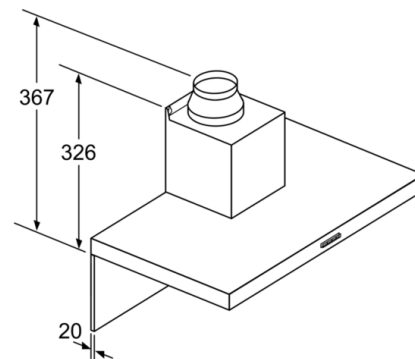

Technische Daten

Bauart : Wandmontage
Approbationszertifikate : CE, EAC-Eurasian, Morocco, Ukraine, VDE
Länge Anschlusskabel : 130 cm
Höhe des Kamins : 583-912/583-1022 mm
Höhe des Gerätes ohne Kamin : 53 mm
Mindestabstand zur Kochstelle Elektro : 550 mm
Mindestabstand zur Kochstelle Gas : 650 mm
Nettogewicht : 12,910 kg
Steuerung : elektronisch
Max. Gebläseleistung-Abluftbetrieb : 372 m³/h
Gebläseleistung bei Intensivstufe-Umluftbetrieb : 441 m³/h
Max. Gebläseleistung-Umluftbetrieb : 337 m³/h
Gebläseleistung bei Intensivstufe-Abluftbetrieb : 604 m³/h
Anzahl der Lampen (Stck) : 2
Schallleistung : 60 dB(A) re 1 pW
Durchmesser des Abluftstutzens : 120 / 150 mm
Material des Fettfilters : Aluminium
EAN-Nummer : 4242005039593
Anschlusswert : 220 W
Absicherung : 10 A
Spannung : 220-240 V
Frequenz : 50; 60 Hz
Steckerart : Schuko-/Gardy.m.Erdung
Art der Installation : Wandmontage

Maße

- Gerätemaße Abluft (HxBxT): 635-965 x 900 x 500 mm
- Abluftstutzen Ø 150 mm (Ø 120 mm beiliegend)
- Gerätemaße Umluft (HxBxT): 635-1075 x 900 x 500 mm
- Gerätemaße Umluft mit CleanAir Plus Umluft Set (HxBxT):
703 x 900 x 500 mm - Montage auf Außenkanal
833-1163 x 900 x 500 mm - Montage auf Innenkanal
- Gesamtanschlusswert: 220 W
- Länge Anschlusskabel: 1.3 m mit Stecker
- * Gemäß EU-Regulierung Nr. 65/2014

Serie | 4, Wandesse, 90 cm, Edelstahl
DWB96DM50

- (1) Abluft
 (2) Umluft
 (3) Luftaustritt - Schlitz bei
 Abluft nach unten montieren Maße in mm

Maße in mm

Maße in mm

Bei Verwendung einer Rückwand
 muss das Design des Gerätes
 beachtet werden.

Maße in mm