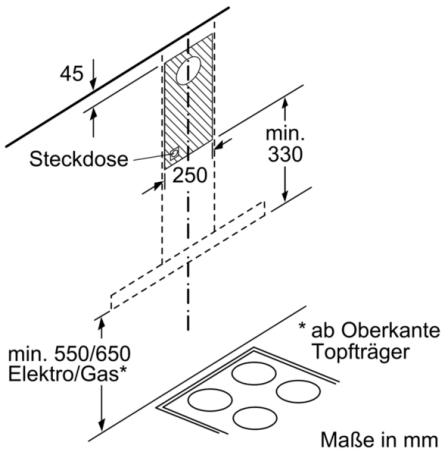

Technische Daten

Bauart : Wandmontage
Approbationszertifikate : CE, EAC-Eurasian, Morocco, Ukraine, VDE
Länge Anschlusskabel : 130 cm
Höhe des Kamins : 583-912/583-1022 mm
Höhe des Gerätes ohne Kamin : 53 mm
Mindestabstand zur Kochstelle Elektro : 550 mm
Mindestabstand zur Kochstelle Gas : 650 mm
Nettogewicht : 12,910 kg
Steuerung : elektronisch
Max. Gebläseleistung-Abluftbetrieb : 372 m³/h
Gebläseleistung bei Intensivstufe-Umluftbetrieb : 441 m³/h
Max. Gebläseleistung-Umluftbetrieb : 337 m³/h
Gebläseleistung bei Intensivstufe-Abluftbetrieb : 604 m³/h
Anzahl der Lampen (Stck) : 2
Schallleistung : 60 dB(A) re 1 pW
Durchmesser des Abluftstutzens : 120 / 150 mm
Material des Fettfilters : Aluminium
EAN-Nummer : 4242005039593
Anschlusswert : 220 W
Absicherung : 10 A
Spannung : 220-240 V
Frequenz : 50; 60 Hz
Steckerart : Schuko-/Gardy.m.Erdung
Art der Installation : Wandmontage

Maße

- Gerätemaße Abluft (HxBxT): 635-965 x 900 x 500 mm
- Abluftstutzen Ø 150 mm (Ø 120 mm beiliegend)
- Gerätemaße Umluft (HxBxT): 635-1075 x 900 x 500 mm
- Gerätemaße Umluft mit CleanAir Plus Umluft Set (HxBxT):
703 x 900 x 500 mm - Montage auf Außenkanal
833-1163 x 900 x 500 mm - Montage auf Innenkanal
- Gesamtanschlusswert: 220 W
- Länge Anschlusskabel: 1.3 m mit Stecker
- * Gemäß EU-Regulierung Nr. 65/2014

Serie | 4, Wandesse, 90 cm, Edelstahl
DWB96DM50

- (1) Abluft
 (2) Umluft
 (3) Luftaustritt - Schlitz bei
 Abluft nach unten montieren Maße in mm

Maße in mm

Maße in mm

Bei Verwendung einer Rückwand
 muss das Design des Gerätes
 beachtet werden.

Maße in mm