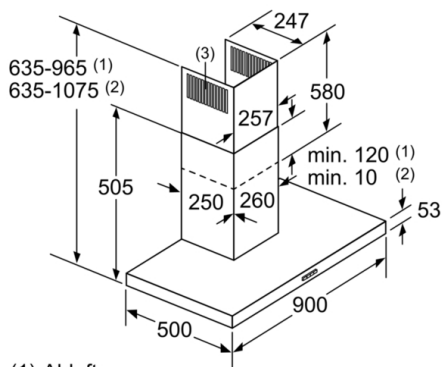

Technische Daten

Bauart : Wandmontage
Approbationszertifikate : CE, EAC-Eurasian, Morocco, Ukraine, VDE
Länge Anschlusskabel : 130 cm
Höhe des Kamins : 583-912/583-1022 mm
Höhe des Gerätes ohne Kamin : 53 mm
Mindestabstand zur Kochstelle Elektro : 550 mm
Mindestabstand zur Kochstelle Gas : 650 mm
Nettogewicht : 12,910 kg
Steuerung : elektronisch
Max. Gebläseleistung-Abluftbetrieb : 372 m³/h
Gebläseleistung bei Intensivstufe-Umluftbetrieb : 441 m³/h
Max. Gebläseleistung-Umluftbetrieb : 337 m³/h
Gebläseleistung bei Intensivstufe-Abluftbetrieb : 604 m³/h
Anzahl der Lampen (Stck) : 2
Schallleistung : 60 dB(A) re 1 pW
Durchmesser des Abluftstutzens : 120 / 150 mm
Material des Fettfilters : Aluminium
EAN-Nummer : 4242005039593
Anschlusswert : 220 W
Absicherung : 10 A
Spannung : 220-240 V
Frequenz : 50; 60 Hz
Steckerart : Schuko-/Gardy.m.Erdung
Art der Installation : Wandmontage

Maße

- Gerätemaße Abluft (HxBxT): 635-965 x 900 x 500 mm
- Abluftstutzen Ø 150 mm (Ø 120 mm beiliegend)
- Gerätemaße Umluft (HxBxT): 635-1075 x 900 x 500 mm
- Gerätemaße Umluft mit CleanAir Plus Umluft Set (HxBxT):
703 x 900 x 500 mm - Montage auf Außenkanal
833-1163 x 900 x 500 mm - Montage auf Innenkanal
- Gesamtanschlusswert: 220 W
- Länge Anschlusskabel: 1.3 m mit Stecker
- * Gemäß EU-Regulierung Nr. 65/2014

Serie | 4, Wandesse, 90 cm, Edelstahl
DWB96DM50

- (1) Abluft
 (2) Umluft
 (3) Luftaustritt - Schlitz bei
 Abluft nach unten montieren Maße in mm

Maße in mm

Maße in mm

Bei Verwendung einer Rückwand
 muss das Design des Gerätes
 beachtet werden.

Maße in mm