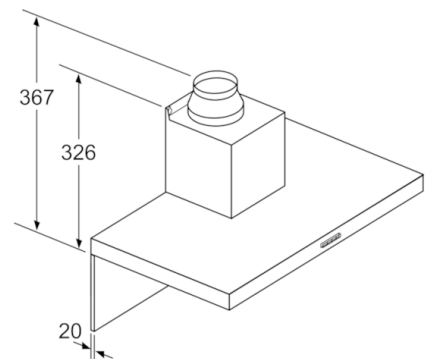

Technische Daten

Bauart :	Kaminesse
Approbationszertifikate :	CE, VDE
Länge Anschlusskabel (cm) :	130
Höhe des Kamins :	583-912/583-1022
Höhe des Gerätes ohne Kamin (mm) :	53
Mindestabstand zur Kochstelle Elektro :	550
Mindestabstand zur Kochstelle Gas :	650
Nettogewicht (kg) :	11,632
Steuerung :	elektronisch
Max. Gebläseleistung-Abluftbetrieb (m ³ /h) :	459
Gebläseleistung bei Intensivstufe-Umluftbetrieb :	379.0
Max. Gebläseleistung-Umluftbetrieb (m ³ /h) :	321
Gebläseleistung bei Intensivstufe-Abluftbetrieb (m ³ /h) :	752
Anzahl der Lampen (Stck) :	2
Schallleistung (dB(A) re 1 pW) :	64
Durchmesser des Abluftstutzens (mm) :	120 / 150
Material des Fettfilters :	Edelstahl waschbar
EAN-Nummer :	4242005051076
Anschlusswert (W) :	255
Absicherung (A) :	10
Spannung (V) :	220-240
Frequenz (Hz) :	50; 60
Steckerart :	Schuko-/Gardy.m.Erdung
Art der Installation :	Wandmontage

Maße

- Gerätemaße Abluft (HxBxT): 635-965 x 600 x 500 mm
- Abluftstutzen Ø 150 mm (Ø 120 mm beiliegend)
- Gerätemaße Umluft (HxBxT): 635-1075 x 600 x 500 mm
- Gerätemaße Umluft mit CleanAir Plus Umluft Set (HxBxT):
703 x 600 x 500 mm - Montage auf Außenkanal
833-1163 x 600 x 500 mm - Montage auf Innenkanal
- Gesamtanschlusswert: 255 W
- Länge Anschlusskabel: 1.3 m mit Stecker
- * Gemäß EU-Regulierung Nr. 65/2014

Serie | 4, Wandesse, 60 cm, Edelstahl DWB67IM50

Bei Verwendung einer Rückwand
muss das Design des Gerätes
beachtet werden.

Maße in mm