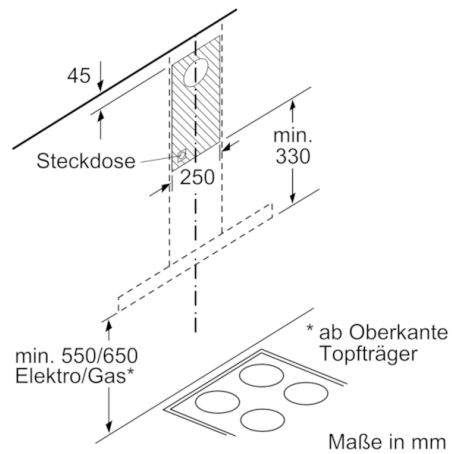

Technische Daten

Bauart :	Kaminesse
Approbationszertifikate :	CE, VDE
Länge Anschlusskabel (cm) :	130
Höhe des Kamins :	583-912/583-1022
Höhe des Gerätes ohne Kamin (mm) :	53
Mindestabstand zur Kochstelle Elektro :	550
Mindestabstand zur Kochstelle Gas :	650
Nettogewicht (kg) :	11,632
Steuerung :	elektronisch
Max. Gebläseleistung-Abluftbetrieb (m ³ /h) :	459
Gebläseleistung bei Intensivstufe-Umluftbetrieb :	379.0
Max. Gebläseleistung-Umluftbetrieb (m ³ /h) :	321
Gebläseleistung bei Intensivstufe-Abluftbetrieb (m ³ /h) :	752
Anzahl der Lampen (Stck) :	2
Schallleistung (dB(A) re 1 pW) :	64
Durchmesser des Abluftstutzens (mm) :	120 / 150
Material des Fettfilters :	Edelstahl waschbar
EAN-Nummer :	4242005051076
Anschlusswert (W) :	255
Absicherung (A) :	10
Spannung (V) :	220-240
Frequenz (Hz) :	50; 60
Steckerart :	Schuko-/Gardy.m.Erdung
Art der Installation :	Wandmontage

Maße

- Gerätemaße Abluft (HxBxT): 635-965 x 600 x 500 mm
- Abluftstutzen Ø 150 mm (Ø 120 mm beiliegend)
- Gerätemaße Umluft (HxBxT): 635-1075 x 600 x 500 mm
- Gerätemaße Umluft mit CleanAir Plus Umluft Set (HxBxT):
703 x 600 x 500 mm - Montage auf Außenkanal
833-1163 x 600 x 500 mm - Montage auf Innenkanal
- Gesamtanschlusswert: 255 W
- Länge Anschlusskabel: 1.3 m mit Stecker
- * Gemäß EU-Regulierung Nr. 65/2014

Serie | 4, Wandesse, 60 cm, Edelstahl DWB67IM50

Bei Verwendung einer Rückwand
muss das Design des Gerätes
beachtet werden.

Maße in mm