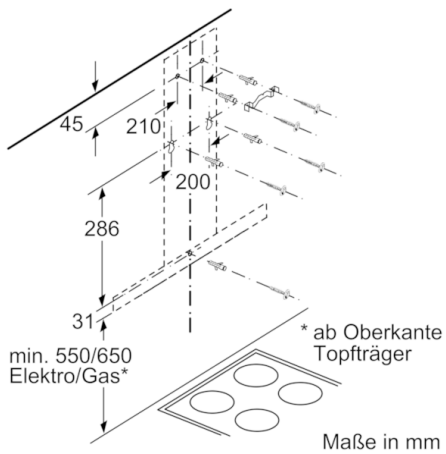

Technische Daten

Bauart :	Kaminesse
Approbationszertifikate :	CE, VDE
Länge Anschlusskabel (cm) :	130
Höhe des Kamins :	583-912/583-1022
Höhe des Gerätes ohne Kamin (mm) :	53
Mindestabstand zur Kochstelle Elektro :	550
Mindestabstand zur Kochstelle Gas :	650
Nettogewicht (kg) :	11,632
Steuerung :	elektronisch
Max. Gebläseleistung-Abluftbetrieb (m ³ /h) :	459
Gebläseleistung bei Intensivstufe-Umluftbetrieb :	379.0
Max. Gebläseleistung-Umluftbetrieb (m ³ /h) :	321
Gebläseleistung bei Intensivstufe-Abluftbetrieb (m ³ /h) :	752
Anzahl der Lampen (Stck) :	2
Schallleistung (dB(A) re 1 pW) :	64
Durchmesser des Abluftstutzens (mm) :	120 / 150
Material des Fettfilters :	Edelstahl waschbar
EAN-Nummer :	4242005051076
Anschlusswert (W) :	255
Absicherung (A) :	10
Spannung (V) :	220-240
Frequenz (Hz) :	50; 60
Steckerart :	Schuko-/Gardy.m.Erdung
Art der Installation :	Wandmontage

Maße

- Gerätemaße Abluft (HxBxT): 635-965 x 600 x 500 mm
- Abluftstutzen Ø 150 mm (Ø 120 mm beiliegend)
- Gerätemaße Umluft (HxBxT): 635-1075 x 600 x 500 mm
- Gerätemaße Umluft mit CleanAir Plus Umluft Set (HxBxT):
703 x 600 x 500 mm - Montage auf Außenkanal
833-1163 x 600 x 500 mm - Montage auf Innenkanal
- Gesamtanschlusswert: 255 W
- Länge Anschlusskabel: 1.3 m mit Stecker
- * Gemäß EU-Regulierung Nr. 65/2014

Serie | 4, Wandesse, 60 cm, Edelstahl DWB67IM50

Bei Verwendung einer Rückwand
muss das Design des Gerätes
beachtet werden.

Maße in mm