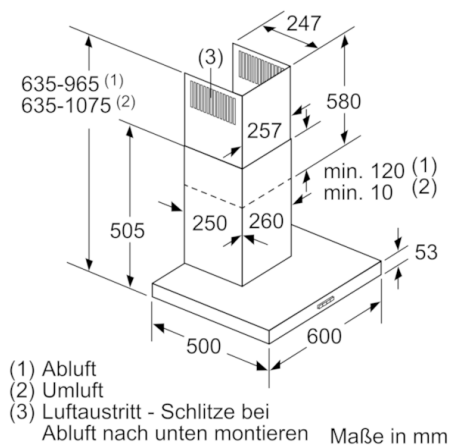

Technische Daten

Bauart :	Kaminesse
Approbationszertifikate :	CE, VDE
Länge Anschlusskabel (cm) :	130
Höhe des Kamins :	583-912/583-1022
Höhe des Gerätes ohne Kamin (mm) :	53
Mindestabstand zur Kochstelle Elektro :	550
Mindestabstand zur Kochstelle Gas :	650
Nettogewicht (kg) :	11,632
Steuerung :	elektronisch
Max. Gebläseleistung-Abluftbetrieb (m ³ /h) :	459
Gebläseleistung bei Intensivstufe-Umluftbetrieb :	379.0
Max. Gebläseleistung-Umluftbetrieb (m ³ /h) :	321
Gebläseleistung bei Intensivstufe-Abluftbetrieb (m ³ /h) :	752
Anzahl der Lampen (Stck) :	2
Schallleistung (dB(A) re 1 pW) :	64
Durchmesser des Abluftstutzens (mm) :	120 / 150
Material des Fettfilters :	Edelstahl waschbar
EAN-Nummer :	4242005051076
Anschlusswert (W) :	255
Absicherung (A) :	10
Spannung (V) :	220-240
Frequenz (Hz) :	50; 60
Steckerart :	Schuko-/Gardy.m.Erdung
Art der Installation :	Wandmontage

Maße

- Gerätemaße Abluft (HxBxT): 635-965 x 600 x 500 mm
- Abluftstutzen Ø 150 mm (Ø 120 mm beiliegend)
- Gerätemaße Umluft (HxBxT): 635-1075 x 600 x 500 mm
- Gerätemaße Umluft mit CleanAir Plus Umluft Set (HxBxT):
703 x 600 x 500 mm - Montage auf Außenkanal
833-1163 x 600 x 500 mm - Montage auf Innenkanal
- Gesamtanschlusswert: 255 W
- Länge Anschlusskabel: 1.3 m mit Stecker
- * Gemäß EU-Regulierung Nr. 65/2014

Serie | 4, Wandesse, 60 cm, Edelstahl DWB67IM50

Bei Verwendung einer Rückwand
muss das Design des Gerätes
beachtet werden.

Maße in mm