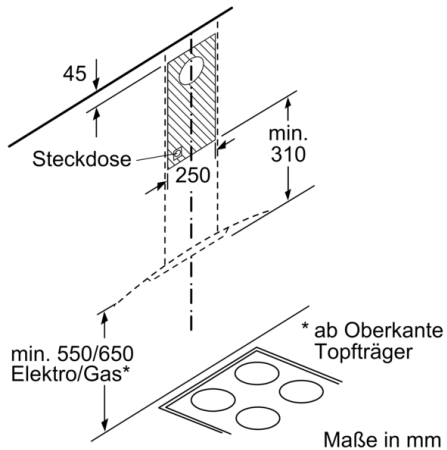

Technische Daten

Bauart : Wandmontage
Approbationszertifikate : CE, VDE
Länge Anschlusskabel : 130 cm
Höhe des Kamins : 576-897/576-1007 mm
Höhe des Gerätes ohne Kamin : 50 mm
Mindestabstand zur Kochstelle Elektro : 550 mm
Mindestabstand zur Kochstelle Gas : 650 mm
Nettogewicht : 13,311 kg
Steuerung : elektronisch
Max. Gebläseleistung-Abluftbetrieb : 401 m³/h
Gebläseleistung bei Intensivstufe-Umluftbetrieb : 441 m³/h
Max. Gebläseleistung-Umluftbetrieb : 337 m³/h
Gebläseleistung bei Intensivstufe-Abluftbetrieb : 615 m³/h
Anzahl der Lampen (Stck) : 2
Schallleistung : 59 dB(A) re 1 pW
Durchmesser des Abluftstutzens : 120 / 150 mm
Material des Fettfilters : Aluminium
EAN-Nummer : 4242005050925
Anschlusswert : 220 W
Absicherung : 10 A
Spannung : 220-240 V
Frequenz : 50; 60 Hz
Steckerart : Schuko-/Gardy.m.Erdung
Art der Installation : Wandmontage

Maße

- Gerätemaße Abluft (HxBxT): 617-947 x 600 x 488 mm
- Abluftstutzen Ø 150 mm (Ø 120 mm beiliegend)
- Gerätemaße Umluft (HxBxT): 617-1057 x 600 x 488 mm
- Gerätemaße Umluft mit CleanAir Plus Umluft Set (HxBxT):
686 x 600 x 488 mm - Montage auf Außenkanal
815-1145 x 600 x 488 mm - Montage auf Innenkanal
- Gesamtanschlusswert: 220 W
- Länge Anschlusskabel: 1.3 m mit Stecker
- * Gemäß EU-Regulierung Nr. 65/2014

Serie | 4, Wandesse, 60 cm, Klarglas DWA66DM50

Bei Verwendung einer Rückwand muss das Design des Gerätes beachtet werden.

Maße in mm

Maße in mm

Maße für die Auslegung von Rückwandpaneelen. Bitte beachten, dass alle Maße Toleranzen unterliegen. Die tatsächlichen Maße sind am vorhandenen Gerät zu überprüfen.