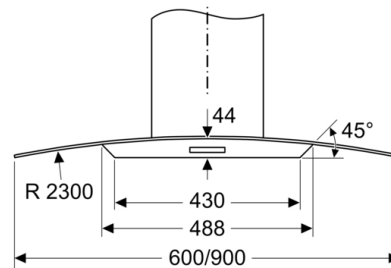

Technische Daten

Bauart : Wandmontage
Approbationszertifikate : CE, VDE
Länge Anschlusskabel : 130 cm
Höhe des Kamins : 576-897/576-1007 mm
Höhe des Gerätes ohne Kamin : 50 mm
Mindestabstand zur Kochstelle Elektro : 550 mm
Mindestabstand zur Kochstelle Gas : 650 mm
Nettogewicht : 13,311 kg
Steuerung : elektronisch
Max. Gebläseleistung-Abluftbetrieb : 401 m³/h
Gebläseleistung bei Intensivstufe-Umluftbetrieb : 441 m³/h
Max. Gebläseleistung-Umluftbetrieb : 337 m³/h
Gebläseleistung bei Intensivstufe-Abluftbetrieb : 615 m³/h
Anzahl der Lampen (Stck) : 2
Schallleistung : 59 dB(A) re 1 pW
Durchmesser des Abluftstutzens : 120 / 150 mm
Material des Fettfilters : Aluminium
EAN-Nummer : 4242005050925
Anschlusswert : 220 W
Absicherung : 10 A
Spannung : 220-240 V
Frequenz : 50; 60 Hz
Steckerart : Schuko-/Gardy.m.Erdung
Art der Installation : Wandmontage

Maße

- Gerätemaße Abluft (HxBxT): 617-947 x 600 x 488 mm
- Abluftstutzen Ø 150 mm (Ø 120 mm beiliegend)
- Gerätemaße Umluft (HxBxT): 617-1057 x 600 x 488 mm
- Gerätemaße Umluft mit CleanAir Plus Umluft Set (HxBxT):
686 x 600 x 488 mm - Montage auf Außenkanal
815-1145 x 600 x 488 mm - Montage auf Innenkanal
- Gesamtanschlusswert: 220 W
- Länge Anschlusskabel: 1.3 m mit Stecker
- * Gemäß EU-Regulierung Nr. 65/2014

Serie | 4, Wandesse, 60 cm, Klarglas DWA66DM50

Bei Verwendung einer Rückwand muss das Design des Gerätes beachtet werden.

Maße in mm

Maße in mm

Maße für die Auslegung von Rückwandpaneelen. Bitte beachten, dass alle Maße Toleranzen unterliegen. Die tatsächlichen Maße sind am vorhandenen Gerät zu überprüfen.