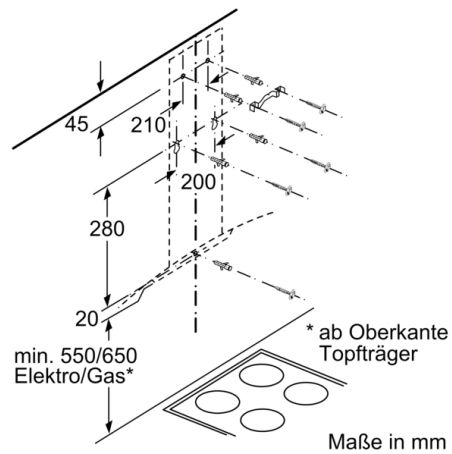

Technische Daten

Bauart : Wandmontage
Approbationszertifikate : CE, VDE
Länge Anschlusskabel : 130 cm
Höhe des Kamins : 576-897/576-1007 mm
Höhe des Gerätes ohne Kamin : 50 mm
Mindestabstand zur Kochstelle Elektro : 550 mm
Mindestabstand zur Kochstelle Gas : 650 mm
Nettogewicht : 13,311 kg
Steuerung : elektronisch
Max. Gebläseleistung-Abluftbetrieb : 401 m³/h
Gebläseleistung bei Intensivstufe-Umluftbetrieb : 441 m³/h
Max. Gebläseleistung-Umluftbetrieb : 337 m³/h
Gebläseleistung bei Intensivstufe-Abluftbetrieb : 615 m³/h
Anzahl der Lampen (Stck) : 2
Schallleistung : 59 dB(A) re 1 pW
Durchmesser des Abluftstutzens : 120 / 150 mm
Material des Fettfilters : Aluminium
EAN-Nummer : 4242005050925
Anschlusswert : 220 W
Absicherung : 10 A
Spannung : 220-240 V
Frequenz : 50; 60 Hz
Steckerart : Schuko-/Gardy.m.Erdung
Art der Installation : Wandmontage

Maße

- Gerätemaße Abluft (HxBxT): 617-947 x 600 x 488 mm
- Abluftstutzen Ø 150 mm (Ø 120 mm beiliegend)
- Gerätemaße Umluft (HxBxT): 617-1057 x 600 x 488 mm
- Gerätemaße Umluft mit CleanAir Plus Umluft Set (HxBxT):
686 x 600 x 488 mm - Montage auf Außenkanal
815-1145 x 600 x 488 mm - Montage auf Innenkanal
- Gesamtanschlusswert: 220 W
- Länge Anschlusskabel: 1.3 m mit Stecker
- * Gemäß EU-Regulierung Nr. 65/2014

Serie | 4, Wandesse, 60 cm, Klarglas DWA66DM50

Bei Verwendung einer Rückwand muss das Design des Gerätes beachtet werden.

Maße in mm

Maße in mm

Maße für die Auslegung von Rückwandpaneelen. Bitte beachten, dass alle Maße Toleranzen unterliegen. Die tatsächlichen Maße sind am vorhandenen Gerät zu überprüfen.