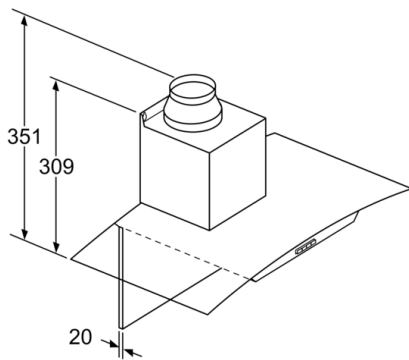

Technische Daten

Bauart : Wandmontage
Approbationszertifikate : CE, VDE
Länge Anschlusskabel : 130 cm
Höhe des Kamins : 576-897/576-1007 mm
Höhe des Gerätes ohne Kamin : 50 mm
Mindestabstand zur Kochstelle Elektro : 550 mm
Mindestabstand zur Kochstelle Gas : 650 mm
Nettogewicht : 13,311 kg
Steuerung : elektronisch
Max. Gebläseleistung-Abluftbetrieb : 401 m³/h
Gebläseleistung bei Intensivstufe-Umluftbetrieb : 441 m³/h
Max. Gebläseleistung-Umluftbetrieb : 337 m³/h
Gebläseleistung bei Intensivstufe-Abluftbetrieb : 615 m³/h
Anzahl der Lampen (Stck) : 2
Schallleistung : 59 dB(A) re 1 pW
Durchmesser des Abluftstutzens : 120 / 150 mm
Material des Fettfilters : Aluminium
EAN-Nummer : 4242005050925
Anschlusswert : 220 W
Absicherung : 10 A
Spannung : 220-240 V
Frequenz : 50; 60 Hz
Steckerart : Schuko-/Gardy.m.Erdung
Art der Installation : Wandmontage

Maße

- Gerätemaße Abluft (HxBxT): 617-947 x 600 x 488 mm
- Abluftstutzen Ø 150 mm (Ø 120 mm beiliegend)
- Gerätemaße Umluft (HxBxT): 617-1057 x 600 x 488 mm
- Gerätemaße Umluft mit CleanAir Plus Umluft Set (HxBxT):
686 x 600 x 488 mm - Montage auf Außenkanal
815-1145 x 600 x 488 mm - Montage auf Innenkanal
- Gesamtanschlusswert: 220 W
- Länge Anschlusskabel: 1.3 m mit Stecker
- * Gemäß EU-Regulierung Nr. 65/2014

Serie | 4, Wandesse, 60 cm, Klarglas DWA66DM50

Bei Verwendung einer Rückwand muss das Design des Gerätes beachtet werden.

Maße in mm

Maße in mm

Maße für die Auslegung von Rückwandpaneelen. Bitte beachten, dass alle Maße Toleranzen unterliegen. Die tatsächlichen Maße sind am vorhandenen Gerät zu überprüfen.