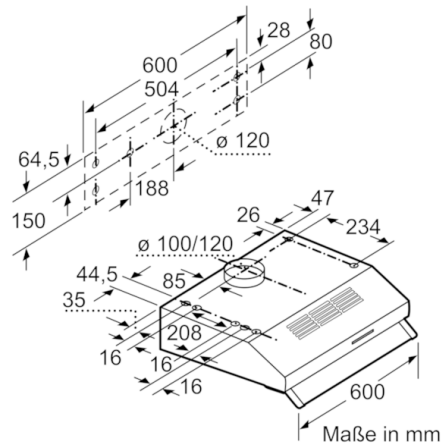

Technische Daten

Bauart :	Unterbauesse
Approbationszertifikate :	CE, Ukraine
Länge Anschlusskabel (cm) :	145
Mindestabstand zur Kochstelle Elektro :	650
Mindestabstand zur Kochstelle Gas :	650
Nettogewicht (kg) :	5,176
Steuerung :	mechanisch
Regelung der Leistungsstufen :	3
Max. Gebläseleistung-Abluftbetrieb (m3/h) :	350
Max. Gebläseleistung-Umluftbetrieb (m3/h) :	110
Anzahl der Lampen (Stck) :	2
Schallleistung (dB(A) re 1 pW) :	72
Durchmesser des Abluftstutzens (mm) :	100 / 120
Material des Fettfilters :	Aluminium
EAN-Nummer :	4242002968506
Anschlusswert (W) :	146
Spannung (V) :	220-240
Frequenz (Hz) :	50
Steckerart :	Schuko-/Gardy.m.Erdung
Art der Installation :	Unterbaugerät

- Zur Montage unter einem Hängeschrank oder an der Wand

Maße

- Abluftstutzen Ø 120 mm, 100 mm
- Gesamtanschlusswert: 146 W

* Gemäß EU-Regulierung Nr. 65/2014

Serie | 4, Unterbauhaube, 60 cm, Edelstahl
DUL63CC50

Maße in mm

Maße in mm

Maße in mm