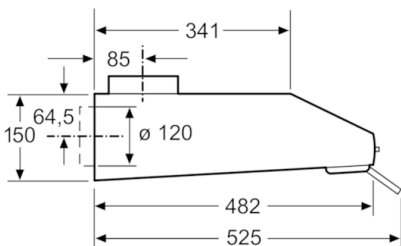

Technische Daten

Bauart :	Unterbauesse
Approbationszertifikate :	CE, Ukraine
Länge Anschlusskabel (cm) :	145
Mindestabstand zur Kochstelle Elektro :	650
Mindestabstand zur Kochstelle Gas :	650
Nettogewicht (kg) :	5,176
Steuerung :	mechanisch
Regelung der Leistungsstufen :	3
Max. Gebläseleistung-Abluftbetrieb (m3/h) :	350
Max. Gebläseleistung-Umluftbetrieb (m3/h) :	110
Anzahl der Lampen (Stck) :	2
Schallleistung (dB(A) re 1 pW) :	72
Durchmesser des Abluftstutzens (mm) :	100 / 120
Material des Fettfilters :	Aluminium
EAN-Nummer :	4242002968506
Anschlusswert (W) :	146
Spannung (V) :	220-240
Frequenz (Hz) :	50
Steckerart :	Schuko-/Gardy.m.Erdung
Art der Installation :	Unterbaugerät

- Zur Montage unter einem Hängeschrank oder an der Wand

Maße

- Abluftstutzen Ø 120 mm, 100 mm
- Gesamtanschlusswert: 146 W

* Gemäß EU-Regulierung Nr. 65/2014

Serie | 4, Unterbauhaube, 60 cm, Edelstahl
DUL63CC50

Maße in mm

Maße in mm

Maße in mm