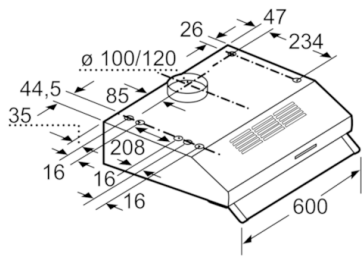

Technische Daten

Bauart :	Unterbauesse
Approbationszertifikate :	CE, Ukraine
Länge Anschlusskabel (cm) :	145
Mindestabstand zur Kochstelle Elektro :	650
Mindestabstand zur Kochstelle Gas :	650
Nettogewicht (kg) :	5,176
Steuerung :	mechanisch
Regelung der Leistungsstufen :	3
Max. Gebläseleistung-Abluftbetrieb (m3/h) :	350
Max. Gebläseleistung-Umluftbetrieb (m3/h) :	110
Anzahl der Lampen (Stck) :	2
Schallleistung (dB(A) re 1 pW) :	72
Durchmesser des Abluftstutzens (mm) :	100 / 120
Material des Fettfilters :	Aluminium
EAN-Nummer :	4242002968506
Anschlusswert (W) :	146
Spannung (V) :	220-240
Frequenz (Hz) :	50
Steckerart :	Schuko-/Gardy.m.Erdung
Art der Installation :	Unterbaugerät

- Zur Montage unter einem Hängeschrank oder an der Wand

Maße

- Abluftstutzen Ø 120 mm, 100 mm
- Gesamtanschlusswert: 146 W

* Gemäß EU-Regulierung Nr. 65/2014

Serie | 4, Unterbauhaube, 60 cm, Edelstahl
DUL63CC50