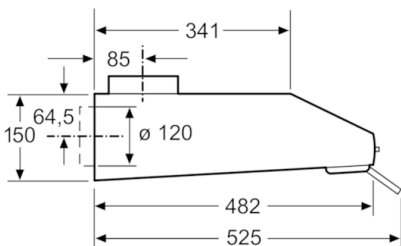

- Zur Montage unter einem Hängeschrank oder an der Wand

Maße

- Abluftstutzen Ø 120 mm, 100 mm
- Gesamtanschlusswert: 146 W

* Gemäß EU-Regulierung Nr. 65/2014

**Serie | 4, Unterbauhaube, 60 cm, Braun
DUL63CC40**

Maße in mm

Maße in mm

Maße in mm