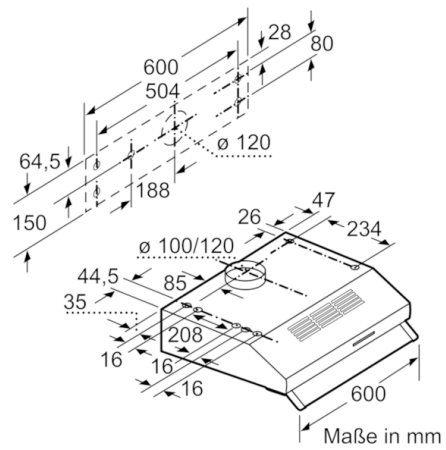

Technische Daten

Bauart :	Unterbauesse
Approbationszertifikate :	CE, Ukraine
Länge Anschlusskabel (cm) :	145
Mindestabstand zur Kochstelle Elektro :	650
Mindestabstand zur Kochstelle Gas :	650
Nettogewicht (kg) :	5,326
Steuerung :	mechanisch
Regelung der Leistungsstufen :	3
Max. Gebläseleistung-Abluftbetrieb (m3/h) :	350
Max. Gebläseleistung-Umluftbetrieb (m3/h) :	110
Anzahl der Lampen (Stck) :	2
Schallleistung (dB(A) re 1 pW) :	72
Durchmesser des Abluftstutzens (mm) :	120 / 100
Material des Fettfilters :	Aluminium
EAN-Nummer :	4242002968490
Anschlusswert (W) :	146
Spannung (V) :	220-240
Frequenz (Hz) :	50
Steckerart :	Schuko-/Gardy.m.Erdung
Art der Installation :	Unterbaugerät

- Zur Montage unter einem Hängeschrank oder an der Wand

Maße

- Abluftstutzen Ø 120 mm, 100 mm
- Gesamtanschlusswert: 146 W

* Gemäß EU-Regulierung Nr. 65/2014

**Serie | 4, Unterbauhaube, 60 cm, Braun
DUL63CC40**

Maße in mm

Maße in mm

Maße in mm