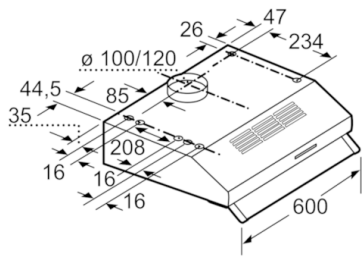

Technische Daten

Bauart :	Unterbauesse
Approbationszertifikate :	CE, Ukraine
Länge Anschlusskabel (cm) :	145
Mindestabstand zur Kochstelle Elektro :	650
Mindestabstand zur Kochstelle Gas :	650
Nettogewicht (kg) :	5,326
Steuerung :	mechanisch
Regelung der Leistungsstufen :	3
Max. Gebläseleistung-Abluftbetrieb (m3/h) :	350
Max. Gebläseleistung-Umluftbetrieb (m3/h) :	110
Anzahl der Lampen (Stck) :	2
Schallleistung (dB(A) re 1 pW) :	72
Durchmesser des Abluftstutzens (mm) :	120 / 100
Material des Fettfilters :	Aluminium
EAN-Nummer :	4242002968490
Anschlusswert (W) :	146
Spannung (V) :	220-240
Frequenz (Hz) :	50
Steckerart :	Schuko-/Gardy.m.Erdung
Art der Installation :	Unterbaugerät

- Zur Montage unter einem Hängeschrank oder an der Wand

Maße

- Abluftstutzen Ø 120 mm, 100 mm
- Gesamtanschlusswert: 146 W

* Gemäß EU-Regulierung Nr. 65/2014

**Serie | 4, Unterbauhaube, 60 cm, Braun
DUL63CC40**