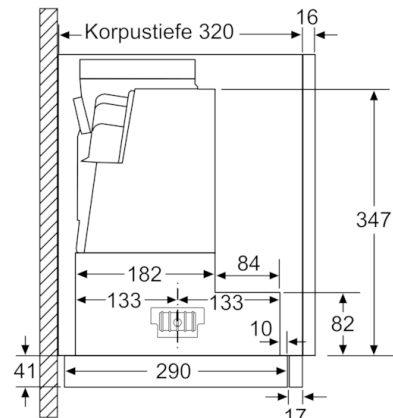

Technische Daten

Bauart :	Auszugsesse
Approbationszertifikate :	CE, VDE
Länge Anschlusskabel (cm) :	175
Nischenmaße (H x B x T) (mm) :	385mm x 524.0mm x 290mm
Mindestabstand zur Kochstelle Elektro :	430
Mindestabstand zur Kochstelle Gas :	650
Nettogewicht (kg) :	11,816
Steuerung :	elektronisch
Regelung der Leistungsstufen :	3-stufig + 2 Intensiv
Max. Gebläseleistung-Abluftbetrieb (m ³ /h) :	381
Gebläseleistung bei Intensivstufe-Umluftbetrieb :	475.0
Max. Gebläseleistung-Umluftbetrieb (m ³ /h) :	292
Gebläseleistung bei Intensivstufe-Abluftbetrieb (m ³ /h) :	677
Anzahl der Lampen (Stck) :	2
Schallleistung (dB(A) re 1 pW) :	56
Durchmesser des Abluftstutzens (mm) :	120 / 150
Material des Fettfilters :	Edelstahl waschbar
EAN-Nummer :	4242002878263
Anschlusswert (W) :	146
Absicherung (A) :	10
Spannung (V) :	220-240
Frequenz (Hz) :	60; 50
Steckerart :	Schuko-/Gardy.m.Erdung
Art der Installation :	Integrierbar

Maße

- Gerätemaße (HxBxT): 426 x 598 x 290 mm
- Einbaumaße (HxBxT): 385 x 524 x 290 mm
- Abluftstutzen Ø 150 mm (Ø 120 mm beiliegend)
- Gesamtanschlusswert: 146 W

**Serie | 6, Flachschildhaube, 60 cm,
Edelstahl
DFR067T50**

Maße in mm

Maße in mm

Maße in mm

Maße in mm

Maße in mm

Maße in mm

**Serie | 6, Flachschildhaube, 60 cm,
Edelstahl
DFR067T50**

Tiefenanpassung des Filter-
auszuges bis 29 mm möglich Maße in mm