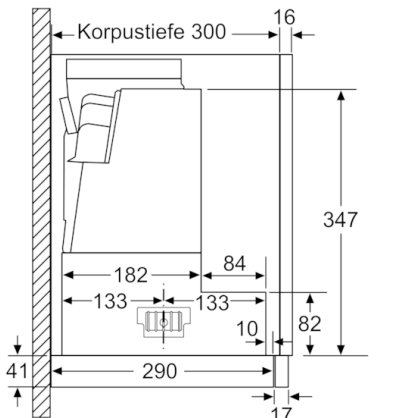

Technische Daten

Bauart :	Auszugsesse
Approbationszertifikate :	CE, VDE
Länge Anschlusskabel (cm) :	175
Nischenmaße (H x B x T) (mm) :	385mm x 524.0mm x 290mm
Mindestabstand zur Kochstelle Elektro :	430
Mindestabstand zur Kochstelle Gas :	650
Nettogewicht (kg) :	11,816
Steuerung :	elektronisch
Regelung der Leistungsstufen :	3-stufig + 2 Intensiv
Max. Gebläseleistung-Abluftbetrieb (m ³ /h) :	381
Gebläseleistung bei Intensivstufe-Umluftbetrieb :	475.0
Max. Gebläseleistung-Umluftbetrieb (m ³ /h) :	292
Gebläseleistung bei Intensivstufe-Abluftbetrieb (m ³ /h) :	677
Anzahl der Lampen (Stck) :	2
Schallleistung (dB(A) re 1 pW) :	56
Durchmesser des Abluftstutzens (mm) :	120 / 150
Material des Fettfilters :	Edelstahl waschbar
EAN-Nummer :	4242002878263
Anschlusswert (W) :	146
Absicherung (A) :	10
Spannung (V) :	220-240
Frequenz (Hz) :	60; 50
Steckerart :	Schuko-/Gardy.m.Erdung
Art der Installation :	Integrierbar

Maße

- Gerätemaße (HxBxT): 426 x 598 x 290 mm
- Einbaumaße (HxBxT): 385 x 524 x 290 mm
- Abluftstutzen Ø 150 mm (Ø 120 mm beiliegend)
- Gesamtanschlusswert: 146 W

**Serie | 6, Flachschildhaube, 60 cm,
Edelstahl
DFR067T50**

Maße in mm

Maße in mm

Maße in mm

Maße in mm

Maße in mm

Maße in mm

**Serie | 6, Flachschildhaube, 60 cm,
Edelstahl
DFR067T50**

Tiefenanpassung des Filter-
auszuges bis 29 mm möglich Maße in mm