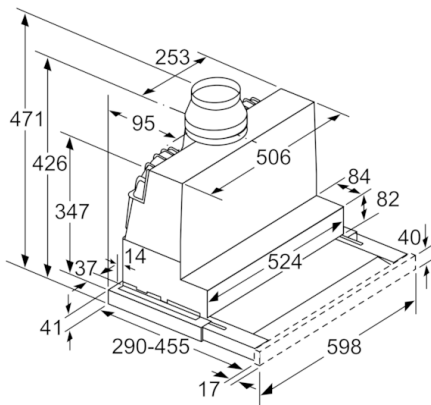

Maße

- Gerätemaße (HxBxT): 426 x 598 x 290 mm
- Einbaumaße (HxBxT): 385 x 524 x 290 mm
- Abluftstutzen Ø 150 mm (Ø 120 mm beiliegend)
- Gesamtanschlusswert: 146 W

**Serie | 6, Flachschildhaube, 60 cm,
Edelstahl
DFR067T50**

Maße in mm

Maße in mm

Maße in mm

Maße in mm

Maße in mm

Maße in mm

**Serie | 6, Flachschildhaube, 60 cm,
Edelstahl
DFR067T50**

Tiefenanpassung des Filter-
auszuges bis 29 mm möglich Maße in mm