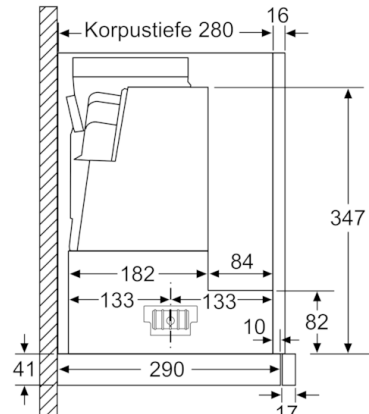

Technische Daten

Bauart :	Auszugsesse
Approbationszertifikate :	CE, VDE
Länge Anschlusskabel (cm) :	175
Nischenmaße (H x B x T) (mm) :	385mm x 524.0mm x 290mm
Mindestabstand zur Kochstelle Elektro :	430
Mindestabstand zur Kochstelle Gas :	650
Nettogewicht (kg) :	11,816
Steuerung :	elektronisch
Regelung der Leistungsstufen :	3-stufig + 2 Intensiv
Max. Gebläseleistung-Abluftbetrieb (m ³ /h) :	381
Gebläseleistung bei Intensivstufe-Umluftbetrieb :	475.0
Max. Gebläseleistung-Umluftbetrieb (m ³ /h) :	292
Gebläseleistung bei Intensivstufe-Abluftbetrieb (m ³ /h) :	677
Anzahl der Lampen (Stck) :	2
Schallleistung (dB(A) re 1 pW) :	56
Durchmesser des Abluftstutzens (mm) :	120 / 150
Material des Fettfilters :	Edelstahl waschbar
EAN-Nummer :	4242002878263
Anschlusswert (W) :	146
Absicherung (A) :	10
Spannung (V) :	220-240
Frequenz (Hz) :	60; 50
Steckerart :	Schuko-/Gardy.m.Erdung
Art der Installation :	Integrierbar

Maße

- Gerätemaße (HxBxT): 426 x 598 x 290 mm
- Einbaumaße (HxBxT): 385 x 524 x 290 mm
- Abluftstutzen Ø 150 mm (Ø 120 mm beiliegend)
- Gesamtanschlusswert: 146 W

**Serie | 6, Flachschildhaube, 60 cm,
Edelstahl
DFR067T50**

Maße in mm

Maße in mm

Maße in mm

Maße in mm

Maße in mm

Maße in mm

**Serie | 6, Flachschildhaube, 60 cm,
Edelstahl
DFR067T50**

Tiefenanpassung des Filter-
auszuges bis 29 mm möglich Maße in mm