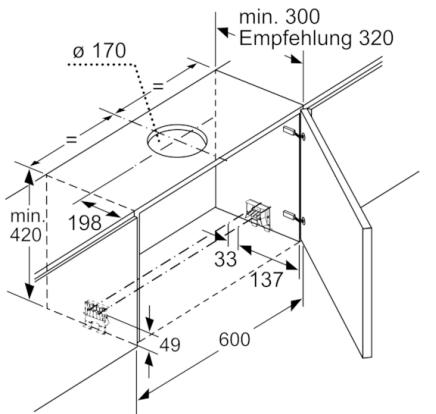

Maße

- Gerätemaße (HxBxT): 426 x 598 x 290 mm
- Einbaumaße (HxBxT): 385 x 524 x 290 mm
- Abluftstutzen Ø 150 mm (Ø 120 mm beiliegend)
- Gesamtanschlusswert: 146 W

**Serie | 6, Flachschildhaube, 60 cm,
Edelstahl
DFR067T50**

Maße in mm

Maße in mm

Maße in mm

Maße in mm

Maße in mm

Maße in mm

**Serie | 6, Flachschildhaube, 60 cm,
Edelstahl
DFR067T50**

Tiefenanpassung des Filter-
auszuges bis 29 mm möglich Maße in mm