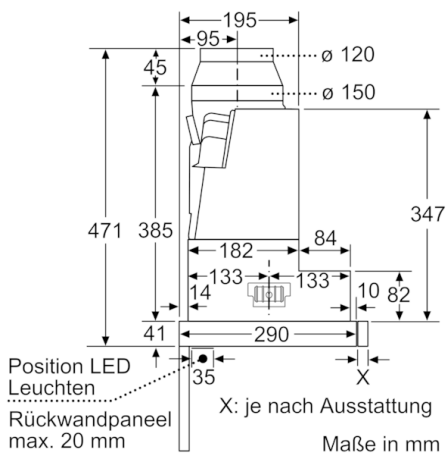

Technische Daten

Bauart :	Auszugsesse
Approbationszertifikate :	CE, VDE
Länge Anschlusskabel (cm) :	175
Nischenmaße (H x B x T) (mm) :	385mm x 524.0mm x 290mm
Mindestabstand zur Kochstelle Elektro :	430
Mindestabstand zur Kochstelle Gas :	650
Nettogewicht (kg) :	11,816
Steuerung :	elektronisch
Regelung der Leistungsstufen :	3-stufig + 2 Intensiv
Max. Gebläseleistung-Abluftbetrieb (m ³ /h) :	381
Gebläseleistung bei Intensivstufe-Umluftbetrieb :	475.0
Max. Gebläseleistung-Umluftbetrieb (m ³ /h) :	292
Gebläseleistung bei Intensivstufe-Abluftbetrieb (m ³ /h) :	677
Anzahl der Lampen (Stck) :	2
Schallleistung (dB(A) re 1 pW) :	56
Durchmesser des Abluftstutzens (mm) :	120 / 150
Material des Fettfilters :	Edelstahl waschbar
EAN-Nummer :	4242002878263
Anschlusswert (W) :	146
Absicherung (A) :	10
Spannung (V) :	220-240
Frequenz (Hz) :	60; 50
Steckerart :	Schuko-/Gardy.m.Erdung
Art der Installation :	Integrierbar

Maße

- Gerätemaße (HxBxT): 426 x 598 x 290 mm
- Einbaumaße (HxBxT): 385 x 524 x 290 mm
- Abluftstutzen Ø 150 mm (Ø 120 mm beiliegend)
- Gesamtanschlusswert: 146 W

**Serie | 6, Flachschildhaube, 60 cm,
Edelstahl
DFR067T50**

Maße in mm

Maße in mm

Maße in mm

Maße in mm

Maße in mm

Maße in mm

**Serie | 6, Flachschildhaube, 60 cm,
Edelstahl
DFR067T50**

Tiefenanpassung des Filter-
auszuges bis 29 mm möglich Maße in mm