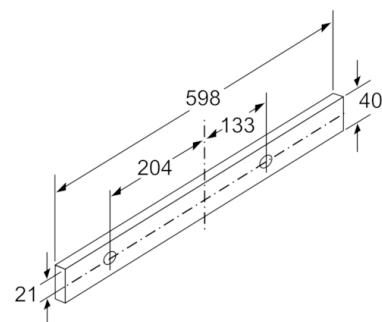

Maße

- Gerätemaße (HxBxT): 426 x 598 x 290 mm
- Einbaumaße (HxBxT): 385 x 524 x 290 mm
- Abluftstutzen Ø 150 mm (Ø 120 mm beiliegend)
- Gesamtanschlusswert: 146 W

**Serie | 6, Flachschildhaube, 60 cm,
Edelstahl
DFR067T50**

Maße in mm

Maße in mm

Maße in mm

Maße in mm

Maße in mm

Maße in mm

**Serie | 6, Flachschildhaube, 60 cm,
Edelstahl
DFR067T50**

Tiefenanpassung des Filter-
auszuges bis 29 mm möglich Maße in mm