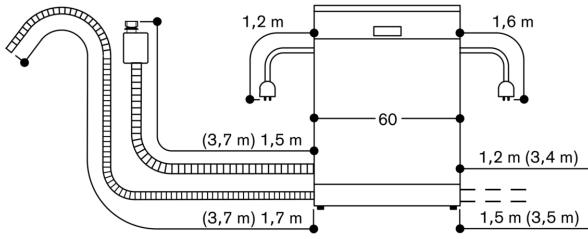

Einbau und Bedienung auch mit Möbelgriff möglich. Die Push-to-open Funktion bleibt aktiv.

Anschlussdaten

Gesamtanschlusswert 2.0 kW - 2.4 kW.

Anschlusskabel, steckbar.

Wasseranschluss mit Verschraubung 3/4".

86,5 cm hoher Geschirrspüler mit flexiblem Scharnier

Anschlussmaße für einen 60 cm breiten Geschirrspüler

() Werte mit Verlängerungskit