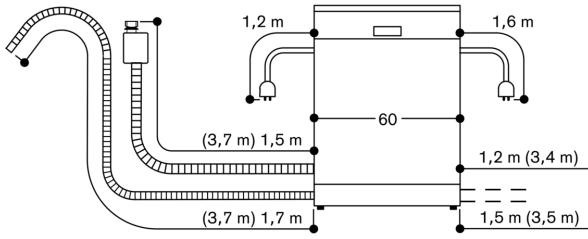

Ausstattung

Flexibles Korbsystem mit Leichtlaufauszügen auf allen Ebenen.
Oberkorb:
Überauszug. Optionale Reinigungszone, mittels Aktivierung zusätzlicher Sprühdüsen. 3-stufige Rackmatic, bis zu 5 cm höhenverstellbar. 6 Klappstacheln. 4 Klappetageren für optimalen Glasschutz.
Unterkorb:
8 Klappstacheln. 2 Klappetageren für optimalen Glasschutz. Geteilter Gläseranlagebügel.
Besteckkorb.
Maximale Tellergrößen (Ober-/Unterkorb): 29/28, 26,5/30,5 bzw. 24/34 cm.
 Fassungsvermögen 12 Maßgedecke.
Beladung mit max. 23 Weingläsern möglich.

Verbrauchsdaten

Energieeffizienzklasse B auf einer Skala der Effizienzklassen von A bis G.
Ab 9.5 l Wasser.
Ab 0.626 kWh.
Schalleistung 43 dB (re 1 pW).

Planungshinweise

Höhenverstellbare Füße.
Gerätesockelrücksprung 100 mm (siehe Zeichnung).
Hinterfuß frontseitig verstellbar.
Türgewicht bis zu 11 kg.
Maß der Türfront richtet sich nach der Sockelhöhe der jeweiligen Küchenmöbel.
Einbau und Bedienung auch mit Möbelgriff möglich. Die Push-to-open Funktion bleibt aktiv.

Anschlussdaten

Gesamtanschlusswert 2.0 kW - 2.4 kW.
Anschlusskabel, steckbar.
Wasseranschluss mit Verschraubung 3/4".
Anschluss an Warm- oder Kaltwasser möglich.
Leistung Standby/Netzwerk 2.0 W.
Zeit auto-Standby/Netzwerk 2 min.
Dauer des nicht ausgeschalteten Zustands 0 min.
Bitte beachten Sie die Hinweise in der Gebrauchsanweisung, wenn Sie die WiFi-Funktion ausschalten möchten.

86,5 cm hoher Geschirrspüler mit flexiblem Scharnier

Anschlussmaße für einen 60 cm breiten Geschirrspüler

() Werte mit Verlängerungskit