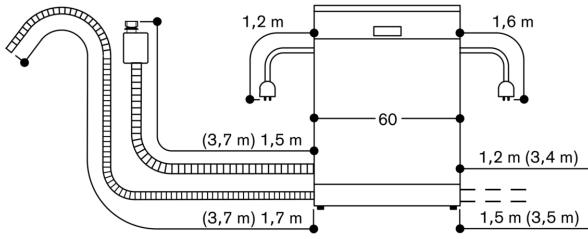

Ausstattung

Flexibles Korbsystem mit Leichtlaufauszügen auf allen Ebenen.
Oberkorb:
Überauszug. Optionale Reinigungszone, mittels Aktivierung zusätzlicher Sprühdüsen. 3-stufige Rackmatic, bis zu 5 cm höhenverstellbar. 6 Klappstacheln. 4 Klappetageren für optimalen Glasschutz.
Unterkorb:
8 Klappstacheln. 2 Klappetageren für optimalen Glasschutz. Geteilter Gläseranlagebügel. Besteckkorb.
Maximale Tellergrößen (Ober-/Unterkorb): 27/25, 24,5/27,5 bzw. 22/31 cm.
Fassungsvermögen 12 Maßgedecke.
Beladung mit max. 23 Weingläsern möglich.

Verbrauchsdaten

Energieeffizienzklasse B auf einer Skala der Effizienzklassen von A bis G.
Ab 9.5 l Wasser.
Ab 0.626 kWh.
Schalleistung 43 dB (re 1 pW).

Planungshinweise

Höhenverstellbare Füße.
Gerätesockelrücksprung 100 mm (siehe Zeichnung).
Hinterfuß frontseitig verstellbar.
Türgewicht bis zu 11 kg.
Maß der Türfront richtet sich nach der Sockelhöhe der jeweiligen Küchenmöbel.
Einbau und Bedienung auch mit Möbelgriff möglich. Die Push-to-open Funktion bleibt aktiv.

Anschlussdaten

Gesamtanschlusswert 2.0 kW - 2.4 kW.
Anschlusskabel, steckbar.
Wasseranschluss mit Verschraubung 3/4".
Anschluss an Warm- oder Kaltwasser möglich.
Leistung Standby/Netzwerk 2.0 W.
Zeit auto-Standby/Netzwerk 2 min.
Dauer des nicht ausgeschalteten Zustands 0 min.
Bitte beachten Sie die Hinweise in der Gebrauchsanweisung, wenn Sie die WiFi-Funktion ausschalten möchten.

81,5 cm hoher Geschirrspüler mit flexiblem Scharnier

Anschlussmaße für einen 60 cm breiten Geschirrspüler

() Werte mit Verlängerungskit