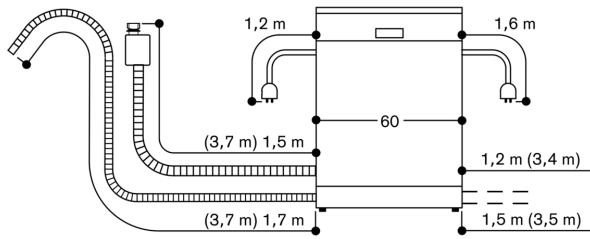

86,5 cm hohe Geschirrspüler

Anschlussmaße für einen 60 cm breiten Geschirrspüler

( ) Werte mit Verlängerungskit