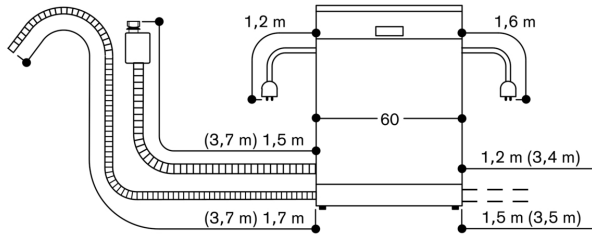

86,5 cm hohe Geschirrspüler

Anschlussmaße für einen 60 cm breiten Geschirrspüler

( ) Werte mit Verlängerungskit