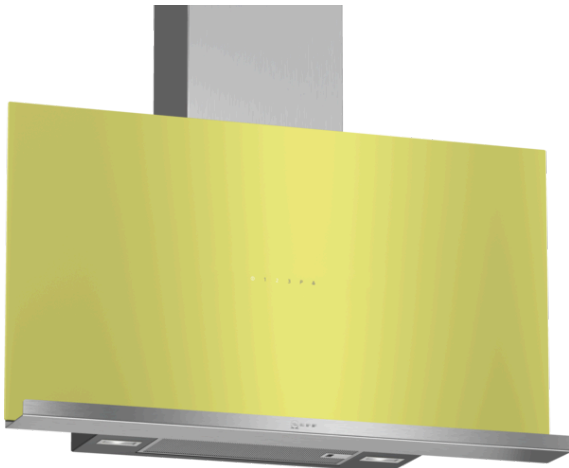

N 70, Wandesse, 90 cm, grün
D95FRM1G0

COOKING PASSION SINCE 1877

A

Die Design-Haube bringt nicht nur starke Leistung sondern ist auch magnetisch, beschreibbar und kann als Buchablage genutzt werden

- ✓ Efficient Silent Drive Motors - sorgt für sehr leises Kochen dank des geräuscharmen Motors
- ✓ TouchControl: dank der glatten Bedienoberfläche besonders einfache Steuerung mit nur einem Finger
- ✓ Intensivstufe: steigert die Lüfterleistung bei starkem Kochdunst
- ✓ LED Licht: gute Ausleuchtung beim Kochen dank der energiesparenden LED-Beleuchtung

Ausstattung

Technische Daten

Bauart : Kaminesse
Approbationszertifikate : CE, EAC-Eurasian, VDE
Länge Anschlusskabel (cm) : 130
Höhe des Gerätes ohne Kamin (mm) : 430
Mindestabstand zur Kochstelle Elektro : 450
Nettogewicht (kg) : 28,578
Steuerung : elektronisch
Max. Gebläseleistung-Abluftbetrieb (m³/h) : 405
Gebläseleistung bei Intensivstufe-Umluftbetrieb : 510.0
Gebläseleistung bei Intensivstufe-Abluftbetrieb (m³/h) : 739
Anzahl der Lampen (Stck) : 2
Schalleistung (dB(A) re 1 pW) : 58
Durchmesser des Abluftstutzens (mm) : 120 / 150
Material des Fettfilters : Aluminium
EAN-Nummer : 4242004210139
Anschlusswert (W) : 143
Absicherung (A) : 10
Spannung (V) : 220-240
Frequenz (Hz) : 60; 50
Steckerart : Schuko-/Gardy.m.Erdung
Art der Installation : Wandmontage

Design:

- Glasscheibe: Klarglas grün bedruckt
- Reinigungsfreundlicher Aerodynamisch optimierter Innenrahmen
- Für Wandmontage über Kochstellen

Ausstattung:

- DirectSelect-Bedienung (3 Leistungsstufen und 1 Intensivstufe) mit LED-Anzeige
- Intensivstufen mit automatischer Rückstellung
- Randabsaugung
- 2 Einsaugbereiche: Frontseite und Unterseite
- PowerBoost-Stellung
- Schnellmontagebefestigung
- Filterabdeckung in Glas
- Metallfettfilter, spülmaschinengeeignet
- 2 einflutig stehend. BLDC Motor