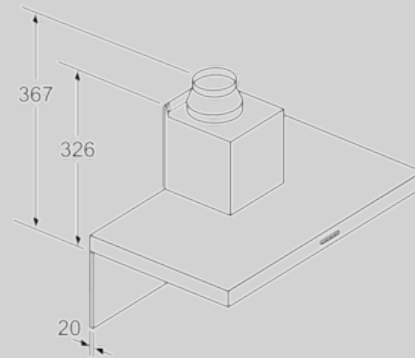

#### Technische Informationen

- Gerätemaße Abluft (HxBxT): 635-965 x 900 x 500 mm
- Gerätemaße Umluft (HxBxT): 635-1075 x 900 x 500 mm
- Gerätemaße Umluft mit Clean Air Plus Umluftset(HxBxT): 703 x 900 x 500 mm - Montage auf Außenkanal 833-1163 x 900 x 500 mm - Montage auf Innenkanal
- Abluftleistung nach EN 61591 max. 619 m<sup>3</sup>/h
- Bei Einsatz des separat erhältlichen Clean Air Plus Umluftsets (Sonderzubehör) erreicht ihr Gerät im Umluftbetrieb folgende Werte: Umluftstufe: Max. Normalbetrieb: 422 m<sup>3</sup>/h  
Geräuschwerte Umluft: Max. Normalstufe: 74 dB(A) re 1 pW
- Geräuschwerte nach EN 60704-2-13 max. Normalstufe  
Abluftbetrieb: Geräusch, höchste Normal-Stufe: 70 dB dB(A) re 1 pW
- Gleichmäßige, helle Beleuchtung mit 2 x 1,5W LED-Modul
- Beleuchtungsstärke: 91 lux
- Farbtemperatur: 3500 K
- Abluftstutzen Ø 150 mm (Ø 120 mm beiliegend)
- Länge Anschlusskabel: 1.3 m mit Stecker
- Gesamtanschlusswert: 220 W
- mit Rückstauklappe

\* Gemäß EU-Regulierung Nr. 65/2014

Maßzeichnungen

- (1) Abluft
  - (2) Umluft
  - (3) Luftaustritt - Schlitz bei Abluft nach unten montieren
- Maße in mm

Bei Verwendung einer Rückwand muss das Design des Gerätes beachtet werden.  
Maße in mm