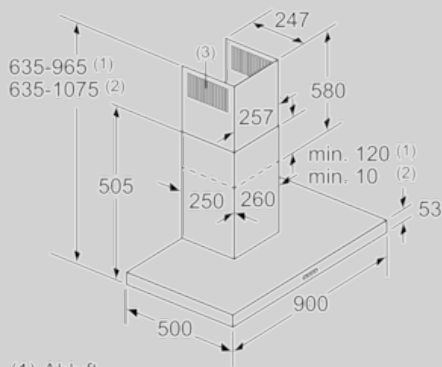

#### Technische Informationen

- Gerätemaße Abluft (HxBxT): 635-965 x 900 x 500 mm
- Gerätemaße Umluft (HxBxT): 635-1075 x 900 x 500 mm
- Gerätemaße Umluft mit Clean Air Plus Umluftset(HxBxT): 703 x 900 x 500 mm - Montage auf Außenkanal 833-1163 x 900 x 500 mm - Montage auf Innenkanal
- Abluftleistung nach EN 61591 max. 619 m<sup>3</sup>/h
- Bei Einsatz des separat erhältlichen Clean Air Plus Umluftsets (Sonderzubehör) erreicht ihr Gerät im Umluftbetrieb folgende Werte: Umluftstufe: Max. Normalbetrieb: 422 m<sup>3</sup>/h  
Geräuschwerte Umluft: Max. Normalstufe: 74 dB(A) re 1 pW
- Geräuschwerte nach EN 60704-2-13 max. Normalstufe  
Abluftbetrieb: Geräusch, höchste Normal-Stufe: 70 dB dB(A) re 1 pW
- Gleichmäßige, helle Beleuchtung mit 2 x 1,5W LED-Modul
- Beleuchtungsstärke: 91 lux
- Farbtemperatur: 3500 K
- Abluftstutzen Ø 150 mm (Ø 120 mm beiliegend)
- Länge Anschlusskabel: 1.3 m mit Stecker
- Gesamtanschlusswert: 220 W
- mit Rückstauklappe

\* Gemäß EU-Regulierung Nr. 65/2014

Maßzeichnungen

- (1) Abluft
  - (2) Umluft
  - (3) Luftaustritt - Schlitz bei Abluft nach unten montieren
- Maße in mm

Bei Verwendung einer Rückwand muss das Design des Gerätes beachtet werden.  
Maße in mm