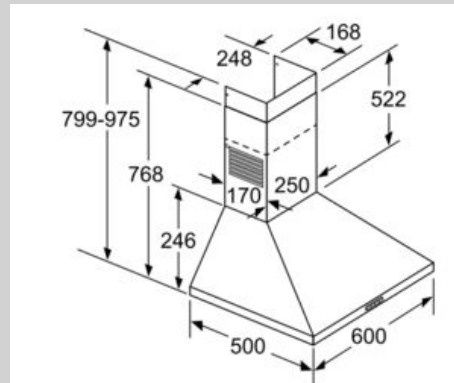

##### Technische Daten

Bauart : Wandmontage  
Approbationszertifikate : CE, VDE  
Länge Anschlusskabel : 130 cm  
Höhe des Kamins : 553-730/573-730 mm  
Höhe des Gerätes ohne Kamin : 246 mm  
Mindestabstand zur Kochstelle Elektro : 550 mm  
Mindestabstand zur Kochstelle Gas : 650 mm  
Nettogewicht : 7,235 kg  
Steuerung : mechanisch  
Regelung der Leistungsstufen : 3  
Max. Gebläseleistung-Abluftbetrieb : 365 m<sup>3</sup>/h  
Max. Gebläseleistung-Umluftbetrieb : 211 m<sup>3</sup>/h  
Anzahl der Lampen (Stck) : 2  
Schalleistung : 66 dB  
Durchmesser des Abluftstutzens : 120 / 150 mm  
Material des Fettfilters : Aluminium  
EAN-Nummer : 4242004221296  
Anschlusswert : 100 W  
Absicherung : 10 A  
Spannung : 220-240 V  
Frequenz : 50; 60 Hz  
Steckerart : Schuko-/Gardy.m.Erdung  
Art der Installation : Wandmontage

#### Technische Informationen

- Gerätemaße Abluft (HxBxT): 799-975 x 600 x 500 mm
- Gerätemaße Umluft (HxBxT): 799-975 x 600 x 500 mm
- Abluftleistung nach EN 61591  
max. 365 m<sup>3</sup>/h
- Umluftleistung:  
max. Normalbetrieb: 211 m<sup>3</sup>/h
- Max. Förderleistung: 365 m<sup>3</sup>/h
- Geräuschwerte nach EN 60704-2-13 max. Normalstufe  
Abluftbetrieb: Geräusch, höchste Normal-Stufe: 66 dB dB(A) re 1 pW
- Geräuschwert bei Umluftbetrieb:  
max. Normalstufe: 67 dB(A) re 1 pW
- Gleichmäßige, helle Beleuchtung mit 2 x 1,5W LED-Modul
- Beleuchtungsstärke: 104 lux
- Farbtemperatur: 3500 K
- Abluftstutzen Ø 150 mm (Ø 120 mm beiliegend)
- Länge Anschlusskabel: 1.3 m mit Stecker
- Gesamtanschlusswert: 100 W

#### Maße

\* Gemäß EU-Regulierung Nr. 65/2014

Maßzeichnungen

Bei Verwendung einer Rückwand muss das Design des Gerätes beachtet werden.

Maße in mm

Maße in mm

Maße in mm

Maße in mm