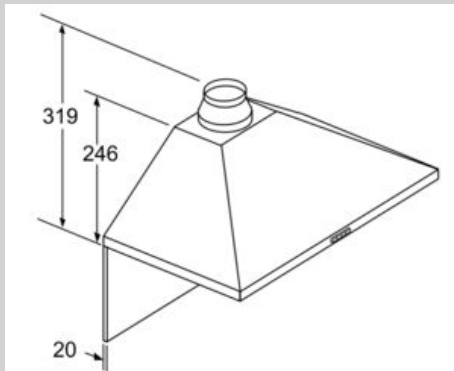

##### Technische Daten

Bauart : Wandmontage  
Approbationszertifikate : CE, VDE  
Länge Anschlusskabel : 130 cm  
Höhe des Kamins : 553-730/573-730 mm  
Höhe des Gerätes ohne Kamin : 246 mm  
Mindestabstand zur Kochstelle Elektro : 550 mm  
Mindestabstand zur Kochstelle Gas : 650 mm  
Nettogewicht : 7,235 kg  
Steuerung : mechanisch  
Regelung der Leistungsstufen : 3  
Max. Gebläseleistung-Abluftbetrieb : 365 m<sup>3</sup>/h  
Max. Gebläseleistung-Umluftbetrieb : 211 m<sup>3</sup>/h  
Anzahl der Lampen (Stck) : 2  
Schalleistung : 66 dB  
Durchmesser des Abluftstutzens : 120 / 150 mm  
Material des Fettfilters : Aluminium  
EAN-Nummer : 4242004221296  
Anschlusswert : 100 W  
Absicherung : 10 A  
Spannung : 220-240 V  
Frequenz : 50; 60 Hz  
Steckerart : Schuko-/Gardy.m.Erdung  
Art der Installation : Wandmontage

#### Technische Informationen

- Gerätemaße Abluft (HxBxT): 799-975 x 600 x 500 mm
- Gerätemaße Umluft (HxBxT): 799-975 x 600 x 500 mm
- Abluftleistung nach EN 61591  
max. 365 m<sup>3</sup>/h
- Umluftleistung:  
max. Normalbetrieb: 211 m<sup>3</sup>/h
- Max. Förderleistung: 365 m<sup>3</sup>/h
- Geräuschwerte nach EN 60704-2-13 max. Normalstufe  
Abluftbetrieb: Geräusch, höchste Normal-Stufe: 66 dB dB(A) re 1 pW
- Geräuschwert bei Umluftbetrieb:  
max. Normalstufe: 67 dB(A) re 1 pW
- Gleichmäßige, helle Beleuchtung mit 2 x 1,5W LED-Modul
- Beleuchtungsstärke: 104 lux
- Farbtemperatur: 3500 K
- Abluftstutzen Ø 150 mm (Ø 120 mm beiliegend)
- Länge Anschlusskabel: 1.3 m mit Stecker
- Gesamtanschlusswert: 100 W

#### Maße

\* Gemäß EU-Regulierung Nr. 65/2014

Maßzeichnungen

Bei Verwendung einer Rückwand muss das Design des Gerätes beachtet werden.

Maße in mm

Maße in mm

Maße in mm

Maße in mm