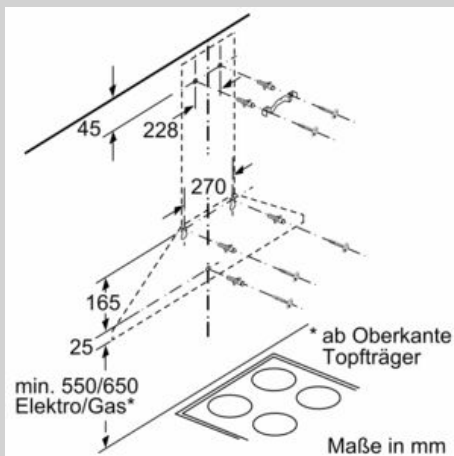

##### Technische Daten

Bauart : Wandmontage  
Approbationszertifikate : CE, VDE  
Länge Anschlusskabel : 130 cm  
Höhe des Kamins : 553-730/573-730 mm  
Höhe des Gerätes ohne Kamin : 246 mm  
Mindestabstand zur Kochstelle Elektro : 550 mm  
Mindestabstand zur Kochstelle Gas : 650 mm  
Nettogewicht : 7,235 kg  
Steuerung : mechanisch  
Regelung der Leistungsstufen : 3  
Max. Gebläseleistung-Abluftbetrieb : 365 m<sup>3</sup>/h  
Max. Gebläseleistung-Umluftbetrieb : 211 m<sup>3</sup>/h  
Anzahl der Lampen (Stck) : 2  
Schalleistung : 66 dB  
Durchmesser des Abluftstutzens : 120 / 150 mm  
Material des Fettfilters : Aluminium  
EAN-Nummer : 4242004221296  
Anschlusswert : 100 W  
Absicherung : 10 A  
Spannung : 220-240 V  
Frequenz : 50; 60 Hz  
Steckerart : Schuko-/Gardy.m.Erdung  
Art der Installation : Wandmontage

#### Technische Informationen

- Gerätemaße Abluft (HxBxT): 799-975 x 600 x 500 mm
- Gerätemaße Umluft (HxBxT): 799-975 x 600 x 500 mm
- Abluftleistung nach EN 61591  
max. 365 m<sup>3</sup>/h
- Umluftleistung:  
max. Normalbetrieb: 211 m<sup>3</sup>/h
- Max. Förderleistung: 365 m<sup>3</sup>/h
- Geräuschwerte nach EN 60704-2-13 max. Normalstufe  
Abluftbetrieb: Geräusch, höchste Normal-Stufe: 66 dB dB(A) re 1 pW
- Geräuschwert bei Umluftbetrieb:  
max. Normalstufe: 67 dB(A) re 1 pW
- Gleichmäßige, helle Beleuchtung mit 2 x 1,5W LED-Modul
- Beleuchtungsstärke: 104 lux
- Farbtemperatur: 3500 K
- Abluftstutzen Ø 150 mm (Ø 120 mm beiliegend)
- Länge Anschlusskabel: 1.3 m mit Stecker
- Gesamtanschlusswert: 100 W

#### Maße

\* Gemäß EU-Regulierung Nr. 65/2014

Maßzeichnungen

Bei Verwendung einer Rückwand muss das Design des Gerätes beachtet werden.

Maße in mm

Maße in mm

Maße in mm

Maße in mm

- A:** Steckdose
- B:** Abluft:  $\geq 280$ ; Umluft:  $\geq 490$
- C:** Elektro
- D:** Gas, ab Oberkante Topfträger