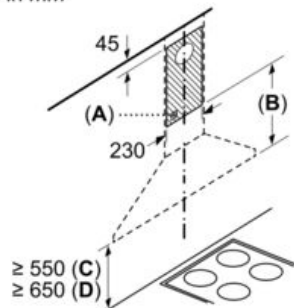

#### Technische Informationen

- Gerätemaße Abluft (HxBxT): 799-975 x 600 x 500 mm
- Gerätemaße Umluft (HxBxT): 799-975 x 600 x 500 mm
- Abluftleistung nach EN 61591  
max. 365 m<sup>3</sup>/h
- Umluftleistung:  
max. Normalbetrieb: 211 m<sup>3</sup>/h
- Max. Förderleistung: 365 m<sup>3</sup>/h
- Geräuschwerte nach EN 60704-2-13 max. Normalstufe  
Abluftbetrieb: Geräusch, höchste Normal-Stufe: 66 dB dB(A) re 1 pW
- Geräuschwert bei Umluftbetrieb:  
max. Normalstufe: 67 dB(A) re 1 pW
- Gleichmäßige, helle Beleuchtung mit 2 x 1,5W LED-Modul
- Beleuchtungsstärke: 104 lux
- Farbtemperatur: 3500 K
- Abluftstutzen Ø 150 mm (Ø 120 mm beiliegend)
- Länge Anschlusskabel: 1.3 m mit Stecker
- Gesamtanschlusswert: 100 W

#### Maße

\* Gemäß EU-Regulierung Nr. 65/2014

Maßzeichnungen

Bei Verwendung einer Rückwand muss das Design des Gerätes beachtet werden.

Maße in mm

Maße in mm

Maße in mm

Maße in mm