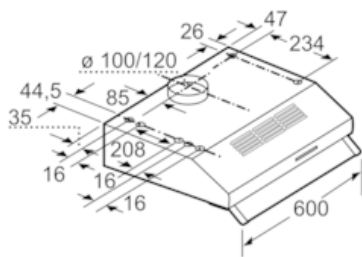

##### Technische Daten

Bauart : Unterbauesse  
Approbationszertifikate : CE  
Länge Anschlusskabel (cm) : 145  
Mindestabstand zur Kochstelle Elektro : 650  
Mindestabstand zur Kochstelle Gas : 650  
Nettogewicht (kg) : 8,697  
Steuerung : mechanisch  
Regelung der Leistungsstufen : 3  
Max. Gebläseleistung-Abluftbetrieb (m<sup>3</sup>/h) : 250  
Max. Gebläseleistung-Umluftbetrieb (m<sup>3</sup>/h) : 80  
Anzahl der Lampen (Stck) : 1  
Schalleistung (dB(A) re 1 pW) : 68  
Durchmesser des Abluftstutzens (mm) : 100 / 120  
Material des Fettfilters : Nicht waschbare Synthetik  
EAN-Nummer : 4242004238164  
Anschlusswert (W) : 119  
Spannung (V) : 220-240  
Frequenz (Hz) : 50  
Steckerart : Schuko-/Gardy.m.Erdung  
Art der Installation : Unterbaugerät

N 30, Unterbauhaube, 60 cm, Edelstahl  
D60LAA0N1

Maßzeichnungen

Maße in mm

Maße in mm

Maße in mm