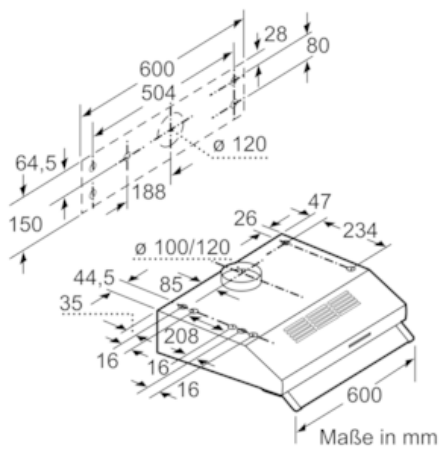

### Ausstattung

- Energieeffizienzklasse: D (auf einer Energieeffizienzklassen-Skala von A++ bis E)
  - Durchschnittlicher Energieverbrauch: 69.3 kWh/Jahr\*
  - Lüfter-Effizienzklasse: E\*
  - Beleuchtungs-Effizienzklasse: E\*
  - Fettfilter-Effizienzklasse: D\*
  - Geräusch min./max. Normalstufe: 53/68 dB
  - Unterbauhaube, 60 cm
  - Edelstahl
  - Zur Montage unter einem Hängeschrank oder an der Wand
  - Wahlweise Abluft- oder Umluftbetrieb
  - Für Umluftbetrieb wird ein Aktivkohlefilter benötigt
  - Vliesfilter
  - Schiebeschalter für 3 Leistungsstufen
  - Arbeitsplatzbeleuchtung mit 1 x LED 4W E14
  - Beleuchtungsstärke: 45 lux
  - Farbtemperatur: 3000 K
  - Schwenkbare Wrasenklappe aus Glas
  - Abluftleistung nach EN 61591:  
max. 250 m<sup>3</sup>/h
  - Geräuschwerte nach EN 60704-3 und EN 60704-2-13 max.  
Normalstufe Abluftbetrieb: 68 dB(A) re 1 pW (54 dB(A) re 20 µPa Schalldruck)
  - Max. Förderleistung: 250 m<sup>3</sup>/h
  - Gerätemaße (HxBxT): 150 x 600 x 482 mm
  - Abluftstutzen Ø 120 mm, 100 mm
  - Länge Anschlusskabel: 1,45 m mit Stecker
  - Gesamtanschlusswert: 119 W
  - mit Rückstauklappe
- \* Gemäß EU-Regulierung Nr. 65/2014

N 30, Unterbauhaube, 60 cm, Edelstahl  
D60LAA0N1

Maßzeichnungen

Maße in mm

Maße in mm

Maße in mm