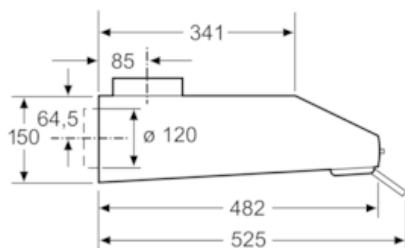

### Ausstattung

- Energieeffizienzklasse: D (auf einer Energieeffizienzklassen-Skala von A++ bis E)
  - Durchschnittlicher Energieverbrauch: 69.3 kWh/Jahr\*
  - Lüfter-Effizienzklasse: E\*
  - Beleuchtungs-Effizienzklasse: E\*
  - Fettfilter-Effizienzklasse: D\*
  - Geräusch min./max. Normalstufe: 53/68 dB
  - Unterbauhaube, 60 cm
  - Edelstahl
  - Zur Montage unter einem Hängeschrank oder an der Wand
  - Wahlweise Abluft- oder Umluftbetrieb
  - Für Umluftbetrieb wird ein Aktivkohlefilter benötigt
  - Vliesfilter
  - Schiebeschalter für 3 Leistungsstufen
  - Arbeitsplatzbeleuchtung mit 1 x LED 4W E14
  - Beleuchtungsstärke: 45 lux
  - Farbtemperatur: 3000 K
  - Schwenkbare Wrasenklappe aus Glas
  - Abluftleistung nach EN 61591:  
max. 250 m<sup>3</sup>/h
  - Geräuschwerte nach EN 60704-3 und EN 60704-2-13 max.  
Normalstufe Abluftbetrieb: 68 dB(A) re 1 pW (54 dB(A) re 20 µPa Schalldruck)
  - Max. Förderleistung: 250 m<sup>3</sup>/h
  - Gerätemaße (HxBxT): 150 x 600 x 482 mm
  - Abluftstutzen Ø 120 mm, 100 mm
  - Länge Anschlusskabel: 1,45 m mit Stecker
  - Gesamtanschlusswert: 119 W
  - mit Rückstauklappe
- \* Gemäß EU-Regulierung Nr. 65/2014

N 30, Unterbauhaube, 60 cm, Edelstahl  
D60LAA0N1

Maßzeichnungen

Maße in mm

Maße in mm

Maße in mm