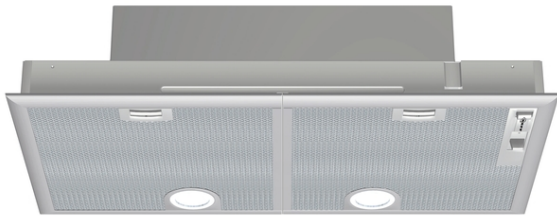

N 30, Lüfterbaustein, 75 cm, silbermetallic  
D5855X1

COOKING PASSION SINCE 1877

C

Lüfterbaustein: Der Lüfterbaustein lässt sich für mehr Raumvielfalt diskret im Küchenschrank oder gemauerten Kamin montieren

- ✓ Intensivstufe: steigert die Lüfterleistung bei starkem Kochdunst
- ✓ LED Licht: gute Ausleuchtung beim Kochen dank der energiesparenden LED-Beleuchtung
- ✓ Lüfterleistung - sorgt für frische Luft beim Kochen.

#### Ausstattung

- Energieeffizienzklasse: C (auf einer Energieeffizienzklassen-Skala von A+++ bis D)
- Durchschnittlicher Energieverbrauch: 81.2 kWh/Jahr\*
- Lüfter-Effizienzklasse: D\*
- Beleuchtungs-Effizienzklasse: A\*
- Fettfilter-Effizienzklasse: B\*
- Geräusch min./max. Normalstufe: 38/56 dB
- Wahlweise Abluft- oder Umluftbetrieb
- Für Umluftbetrieb wird ein Standard Aktivkohlefilter benötigt (Sonderzubehör)
- Zum Einbau in Kochinselhauben, Essen, Hutten, etc.
- Hohe Luftleistung mit 2-motorigem Gebläse
- Schiebeschalter für 3 Leistungsstufen und 1 Intensivstufe
- 3 Leistungsstufen und 1 Intensivstufe
- Große Filterfläche, Metallfettfilter mit Aluminiumrahmen
- Metallfettfilter, spülmaschinengeeignet
- Beleuchtungsstärke: 410 lux
- Farbtemperatur: 3500 K
- Abluftleistung nach EN 61591:  
max. Normalbetrieb 379 m<sup>3</sup>/h  
Intensivstufe 638 m<sup>3</sup>/h
- Geräuschwerte nach EN 60704-2-13 bei Abluftbetrieb:  
Max. Normalstufe: 56 dB(A) re 1 pW  
Intensivstufe: 68 dB(A) re 1 pW
- Max. Förderleistung: 638 m<sup>3</sup>/h
- Gerätemaße (HxBxT): 255 x 730 x 380 mm
- Einbaumaße: Breite: 70 cm, Tiefe: 35 cm
- Abluftstutzen Ø 150 mm, 120 mm
- Länge Anschlusskabel: 1.3 m mit Stecker
- Gesamtanschlusswert: 206 W
- mit Rückstauklappe