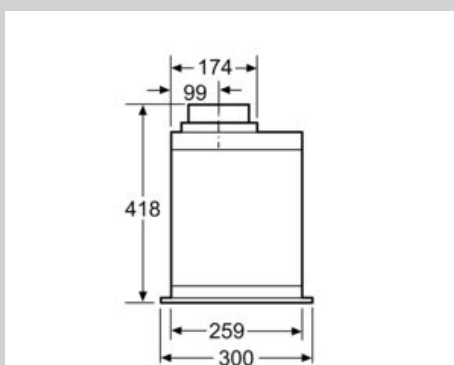

Ausstattung

Technische Daten

Bauart : Unterbauesse
Approbationszertifikate : CE, EAC-Eurasian, VDE
Länge Anschlusskabel : 150 cm
Nischenmaße (H x B x T) : 418mm x 496.0mm x 264mm mm
Mindestabstand zur Kochstelle Elektro : 500 mm
Mindestabstand zur Kochstelle Gas : 650 mm
Nettogewicht : 8,215 kg
Steuerung : elektronisch
Max. Gebläseleistung-Abluftbetrieb : 540 m³/h
Gebläseleistung bei Intensivstufe-Umluftbetrieb : 684 m³/h
Max. Gebläseleistung-Umluftbetrieb : 513 m³/h
Gebläseleistung bei Intensivstufe-Abluftbetrieb : 730 m³/h
Anzahl der Lampen (Stck) : 2
Schalleistung : 64 dB
Durchmesser des Abluftstutzens : 120 / 150 mm
Material des Fettfilters : Aluminium
EAN-Nummer : 4242004238287
Anschlusswert : 172 W
Absicherung : 3 A
Spannung : 220-240 V
Frequenz : 50 Hz
Steckerart : Schuko-/Gardy.m.Erdung
Art der Installation : Integrierbar

* Gemäß EU-Regulierung Nr. 65/2014

Maßzeichnungen

* ab Oberkante Topfträger

Maße in mm

Maße in mm

Maße in mm

Maße in mm