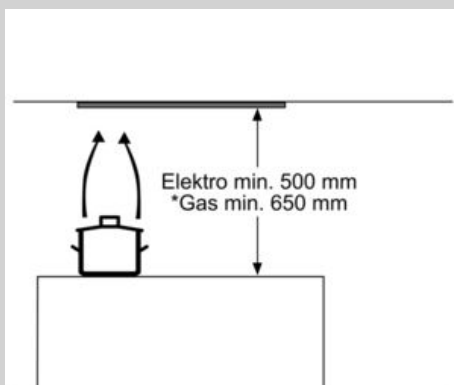

Ausstattung

Technische Daten

Bauart : Unterbauesse
Approbationszertifikate : CE, EAC-Eurasian, VDE
Länge Anschlusskabel : 150 cm
Nischenmaße (H x B x T) : 418mm x 496.0mm x 264mm mm
Mindestabstand zur Kochstelle Elektro : 500 mm
Mindestabstand zur Kochstelle Gas : 650 mm
Nettogewicht : 8,215 kg
Steuerung : elektronisch
Max. Gebläseleistung-Abluftbetrieb : 540 m³/h
Gebläseleistung bei Intensivstufe-Umluftbetrieb : 684 m³/h
Max. Gebläseleistung-Umluftbetrieb : 513 m³/h
Gebläseleistung bei Intensivstufe-Abluftbetrieb : 730 m³/h
Anzahl der Lampen (Stck) : 2
Schalleistung : 64 dB
Durchmesser des Abluftstutzens : 120 / 150 mm
Material des Fettfilters : Aluminium
EAN-Nummer : 4242004238287
Anschlusswert : 172 W
Absicherung : 3 A
Spannung : 220-240 V
Frequenz : 50 Hz
Steckerart : Schuko-/Gardy.m.Erdung
Art der Installation : Integrierbar

* Gemäß EU-Regulierung Nr. 65/2014

Maßzeichnungen

* ab Oberkante Topfträger

Maße in mm

Maße in mm

Maße in mm

Maße in mm