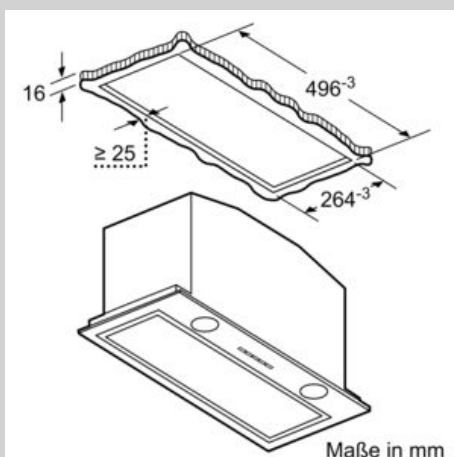

Ausstattung

Technische Daten

Bauart : Unterbauesse
Approbationszertifikate : CE, EAC-Eurasian, VDE
Länge Anschlusskabel : 150 cm
Nischenmaße (H x B x T) : 418mm x 496.0mm x 264mm mm
Mindestabstand zur Kochstelle Elektro : 500 mm
Mindestabstand zur Kochstelle Gas : 650 mm
Nettogewicht : 8,215 kg
Steuerung : elektronisch
Max. Gebläseleistung-Abluftbetrieb : 540 m³/h
Gebläseleistung bei Intensivstufe-Umluftbetrieb : 684 m³/h
Max. Gebläseleistung-Umluftbetrieb : 513 m³/h
Gebläseleistung bei Intensivstufe-Abluftbetrieb : 730 m³/h
Anzahl der Lampen (Stck) : 2
Schalleistung : 64 dB
Durchmesser des Abluftstutzens : 120 / 150 mm
Material des Fettfilters : Aluminium
EAN-Nummer : 4242004238287
Anschlusswert : 172 W
Absicherung : 3 A
Spannung : 220-240 V
Frequenz : 50 Hz
Steckerart : Schuko-/Gardy.m.Erdung
Art der Installation : Integrierbar

* Gemäß EU-Regulierung Nr. 65/2014

Maßzeichnungen

* ab Oberkante Topfträger

Maße in mm

Maße in mm

Maße in mm

Maße in mm