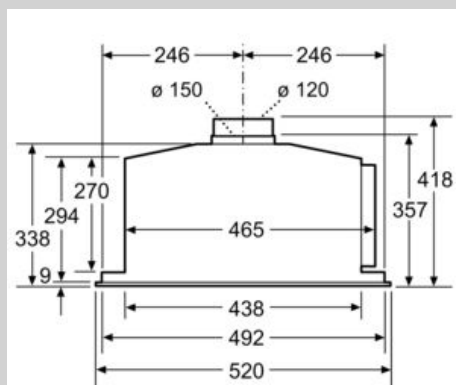

Ausstattung

Technische Daten

Bauart : Unterbauesse
Approbationszertifikate : CE, EAC-Eurasian, VDE
Länge Anschlusskabel : 150 cm
Nischenmaße (H x B x T) : 418mm x 496.0mm x 264mm mm
Mindestabstand zur Kochstelle Elektro : 500 mm
Mindestabstand zur Kochstelle Gas : 650 mm
Nettogewicht : 8,215 kg
Steuerung : elektronisch
Max. Gebläseleistung-Abluftbetrieb : 540 m³/h
Gebläseleistung bei Intensivstufe-Umluftbetrieb : 684 m³/h
Max. Gebläseleistung-Umluftbetrieb : 513 m³/h
Gebläseleistung bei Intensivstufe-Abluftbetrieb : 730 m³/h
Anzahl der Lampen (Stck) : 2
Schalleistung : 64 dB
Durchmesser des Abluftstutzens : 120 / 150 mm
Material des Fettfilters : Aluminium
EAN-Nummer : 4242004238287
Anschlusswert : 172 W
Absicherung : 3 A
Spannung : 220-240 V
Frequenz : 50 Hz
Steckerart : Schuko-/Gardy.m.Erdung
Art der Installation : Integrierbar

* Gemäß EU-Regulierung Nr. 65/2014

Maßzeichnungen

* ab Oberkante Topfträger

Maße in mm

Maße in mm

Maße in mm

Maße in mm