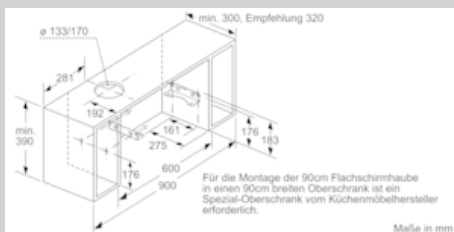

Ausstattung

Technische Daten

Bauart : Auszugsesse
Approbationszertifikate : CE, VDE
Länge Anschlusskabel (cm) : 175
Nischenmaße (H x B x T) (mm) : 162mm x 526.0mm x 290mm
Mindestabstand zur Kochstelle Elektro : 430
Mindestabstand zur Kochstelle Gas : 650
Nettogewicht (kg) : 10,602
Steuerung : elektronisch
Max. Gebläseleistung-Abluftbetrieb (m³/h) : 266
Gebläseleistung bei Intensivstufe-Umluftbetrieb : 178.0
Gebläseleistung bei Intensivstufe-Abluftbetrieb (m³/h) : 412
Anzahl der Lampen (Stck) : 2
Schalleistung (dB(A) re 1 pW) : 63
Durchmesser des Abluftstutzens (mm) : 120 / 150
Material des Fettfilters : Aluminium
EAN-Nummer : 4242004196006
Anschlusswert (W) : 76
Absicherung (A) : 10
Spannung (V) : 220-240
Frequenz (Hz) : 60; 50
Steckerart : Schuko-/Gardy.m.Erdung
Art der Installation : Integrierbar

Technische Information:

- Gerätemaße (HxBxT): 203 x 898 x 290 mm
- Einbaumaße (HxBxT): 162 x 526 x 290 mm
- Einbaufähig in 60 oder 90 cm breiten Oberschrank
- Abluftleistung nach EN 61591: max. Normalbetrieb 265 m³/h Intensivstufe 412 m³/h
- Geräuschwerte nach EN 60704-2-13 bei Abluftbetrieb: Max. Normalstufe: 63 dB(A) re 1 pW Intensivstufe: 70 dB(A) re 1 pW
- Arbeitsplatzbeleuchtung mit 2 x 3 W
- Beleuchtungsstärke: 593 lux
- Farbtemperatur: 3500 K
- Abluftstutzen Ø 150 mm (Ø 120 mm beiliegend)
- Gesamtanschlusswert: 76 W
- Länge Anschlusskabel: 1.75 m mit Stecker

* Gemäß EU-Regulierung Nr. 65/2014

N 50, Flachschirmhaube, 90 cm, silbermetallic
D49ED22X0

COOKING PASSION SINCE 1877

Maßzeichnungen

N 50, Flachschirmhaube, 90 cm, silbermetallic
D49ED22X0

Maßzeichnungen

Maße in mm

Maße in mm