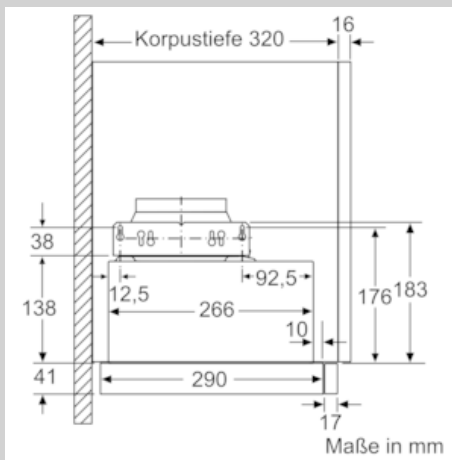

Ausstattung

Technische Daten

Bauart : Auszugsesse
Approbationszertifikate : CE, VDE
Länge Anschlusskabel (cm) : 175
Nischenmaße (H x B x T) (mm) : 162mm x 526.0mm x 290mm
Mindestabstand zur Kochstelle Elektro : 430
Mindestabstand zur Kochstelle Gas : 650
Nettogewicht (kg) : 10,602
Steuerung : elektronisch
Max. Gebläseleistung-Abluftbetrieb (m³/h) : 266
Gebläseleistung bei Intensivstufe-Umluftbetrieb : 178.0
Gebläseleistung bei Intensivstufe-Abluftbetrieb (m³/h) : 412
Anzahl der Lampen (Stck) : 2
Schalleistung (dB(A) re 1 pW) : 63
Durchmesser des Abluftstutzens (mm) : 120 / 150
Material des Fettfilters : Aluminium
EAN-Nummer : 4242004196006
Anschlusswert (W) : 76
Absicherung (A) : 10
Spannung (V) : 220-240
Frequenz (Hz) : 60; 50
Steckerart : Schuko-/Gardy.m.Erdung
Art der Installation : Integrierbar

Technische Information:

- Gerätemaße (HxBxT): 203 x 898 x 290 mm
- Einbaumaße (HxBxT): 162 x 526 x 290 mm
- Einbaufähig in 60 oder 90 cm breiten Oberschrank
- Abluftleistung nach EN 61591: max. Normalbetrieb 265 m³/h Intensivstufe 412 m³/h
- Geräuschwerte nach EN 60704-2-13 bei Abluftbetrieb: Max. Normalstufe: 63 dB(A) re 1 pW Intensivstufe: 70 dB(A) re 1 pW
- Arbeitsplatzbeleuchtung mit 2 x 3 W
- Beleuchtungsstärke: 593 lux
- Farbtemperatur: 3500 K
- Abluftstutzen Ø 150 mm (Ø 120 mm beiliegend)
- Gesamtanschlusswert: 76 W
- Länge Anschlusskabel: 1.75 m mit Stecker

* Gemäß EU-Regulierung Nr. 65/2014

N 50, Flachschirmhaube, 90 cm, silbermetallic
D49ED22X0

COOKING PASSION SINCE 1877

Maßzeichnungen

N 50, Flachschirmhaube, 90 cm, silbermetallic
D49ED22X0

Maßzeichnungen

Maße in mm

Maße in mm