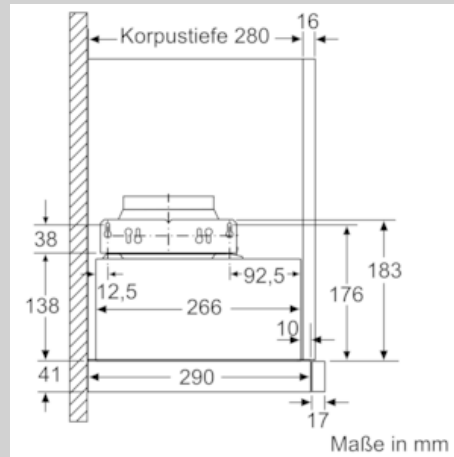

Ausstattung

Technische Daten

Bauart : Auszugsesse
Approbationszertifikate : CE, VDE
Länge Anschlusskabel (cm) : 175
Nischenmaße (H x B x T) (mm) : 162mm x 526.0mm x 290mm
Mindestabstand zur Kochstelle Elektro : 430
Mindestabstand zur Kochstelle Gas : 650
Nettogewicht (kg) : 10,602
Steuerung : elektronisch
Max. Gebläseleistung-Abluftbetrieb (m³/h) : 266
Gebläseleistung bei Intensivstufe-Umluftbetrieb : 178.0
Gebläseleistung bei Intensivstufe-Abluftbetrieb (m³/h) : 412
Anzahl der Lampen (Stck) : 2
Schalleistung (dB(A) re 1 pW) : 63
Durchmesser des Abluftstutzens (mm) : 120 / 150
Material des Fettfilters : Aluminium
EAN-Nummer : 4242004196006
Anschlusswert (W) : 76
Absicherung (A) : 10
Spannung (V) : 220-240
Frequenz (Hz) : 60; 50
Steckerart : Schuko-/Gardy.m.Erdung
Art der Installation : Integrierbar

Technische Information:

- Gerätemaße (HxBxT): 203 x 898 x 290 mm
- Einbaumaße (HxBxT): 162 x 526 x 290 mm
- Einbaufähig in 60 oder 90 cm breiten Oberschrank
- Abluftleistung nach EN 61591: max. Normalbetrieb 265 m³/h Intensivstufe 412 m³/h
- Geräuschwerte nach EN 60704-2-13 bei Abluftbetrieb: Max. Normalstufe: 63 dB(A) re 1 pW Intensivstufe: 70 dB(A) re 1 pW
- Arbeitsplatzbeleuchtung mit 2 x 3 W
- Beleuchtungsstärke: 593 lux
- Farbtemperatur: 3500 K
- Abluftstutzen Ø 150 mm (Ø 120 mm beiliegend)
- Gesamtanschlusswert: 76 W
- Länge Anschlusskabel: 1.75 m mit Stecker

* Gemäß EU-Regulierung Nr. 65/2014

N 50, Flachschirmhaube, 90 cm, silbermetallic
D49ED22X0

COOKING PASSION SINCE 1877

Maßzeichnungen

N 50, Flachschirmhaube, 90 cm, silbermetallic
D49ED22X0

Maßzeichnungen

Maße in mm

Maße in mm