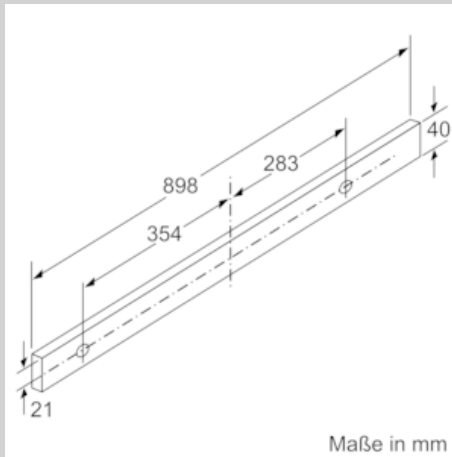

Technische Information:

- Gerätemaße (HxBxT): 203 x 898 x 290 mm
- Einbaumaße (HxBxT): 162 x 526 x 290 mm
- Einbaufähig in 60 oder 90 cm breiten Oberschrank
- Abluftleistung nach EN 61591: max. Normalbetrieb 265 m³/h Intensivstufe 412 m³/h
- Geräuschwerte nach EN 60704-2-13 bei Abluftbetrieb: Max. Normalstufe: 63 dB(A) re 1 pW Intensivstufe: 70 dB(A) re 1 pW
- Arbeitsplatzbeleuchtung mit 2 x 3 W
- Beleuchtungsstärke: 593 lux
- Farbtemperatur: 3500 K
- Abluftstutzen Ø 150 mm (Ø 120 mm beiliegend)
- Gesamtanschlusswert: 76 W
- Länge Anschlusskabel: 1.75 m mit Stecker

* Gemäß EU-Regulierung Nr. 65/2014

N 50, Flachschirmhaube, 90 cm, silbermetallic
D49ED22X0

COOKING PASSION SINCE 1877

Maßzeichnungen

N 50, Flachschirmhaube, 90 cm, silbermetallic
D49ED22X0

Maßzeichnungen

Maße in mm

Maße in mm