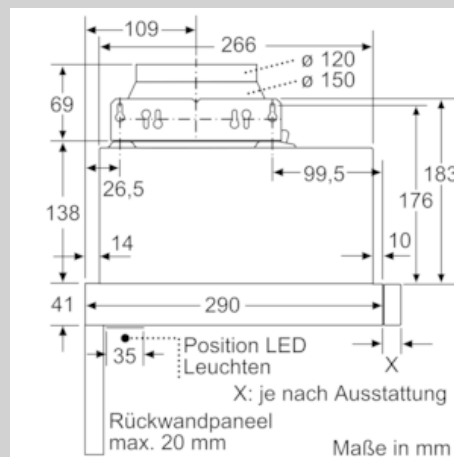

Ausstattung

Technische Daten

Bauart : Auszugsesse
Approbationszertifikate : CE, VDE
Länge Anschlusskabel (cm) : 175
Nischenmaße (H x B x T) (mm) : 162mm x 526.0mm x 290mm
Mindestabstand zur Kochstelle Elektro : 430
Mindestabstand zur Kochstelle Gas : 650
Nettogewicht (kg) : 10,602
Steuerung : elektronisch
Max. Gebläseleistung-Abluftbetrieb (m³/h) : 266
Gebläseleistung bei Intensivstufe-Umluftbetrieb : 178.0
Gebläseleistung bei Intensivstufe-Abluftbetrieb (m³/h) : 412
Anzahl der Lampen (Stck) : 2
Schalleistung (dB(A) re 1 pW) : 63
Durchmesser des Abluftstutzens (mm) : 120 / 150
Material des Fettfilters : Aluminium
EAN-Nummer : 4242004196006
Anschlusswert (W) : 76
Absicherung (A) : 10
Spannung (V) : 220-240
Frequenz (Hz) : 60; 50
Steckerart : Schuko-/Gardy.m.Erdung
Art der Installation : Integrierbar

Technische Information:

- Gerätemaße (HxBxT): 203 x 898 x 290 mm
- Einbaumaße (HxBxT): 162 x 526 x 290 mm
- Einbaufähig in 60 oder 90 cm breiten Oberschrank
- Abluftleistung nach EN 61591: max. Normalbetrieb 265 m³/h Intensivstufe 412 m³/h
- Geräuschwerte nach EN 60704-2-13 bei Abluftbetrieb: Max. Normalstufe: 63 dB(A) re 1 pW Intensivstufe: 70 dB(A) re 1 pW
- Arbeitsplatzbeleuchtung mit 2 x 3 W
- Beleuchtungsstärke: 593 lux
- Farbtemperatur: 3500 K
- Abluftstutzen Ø 150 mm (Ø 120 mm beiliegend)
- Gesamtanschlusswert: 76 W
- Länge Anschlusskabel: 1.75 m mit Stecker

* Gemäß EU-Regulierung Nr. 65/2014

N 50, Flachschirmhaube, 90 cm, silbermetallic
D49ED22X0

COOKING PASSION SINCE 1877

Maßzeichnungen

N 50, Flachschirmhaube, 90 cm, silbermetallic
D49ED22X0

Maßzeichnungen

Maße in mm

Maße in mm