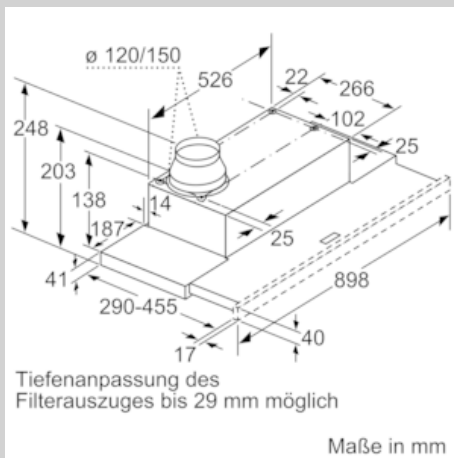

Ausstattung

Technische Daten

Bauart : Auszugsesse
Approbationszertifikate : CE, VDE
Länge Anschlusskabel (cm) : 175
Nischenmaße (H x B x T) (mm) : 162mm x 526.0mm x 290mm
Mindestabstand zur Kochstelle Elektro : 430
Mindestabstand zur Kochstelle Gas : 650
Nettogewicht (kg) : 10,602
Steuerung : elektronisch
Max. Gebläseleistung-Abluftbetrieb (m³/h) : 266
Gebläseleistung bei Intensivstufe-Umluftbetrieb : 178.0
Gebläseleistung bei Intensivstufe-Abluftbetrieb (m³/h) : 412
Anzahl der Lampen (Stck) : 2
Schalleistung (dB(A) re 1 pW) : 63
Durchmesser des Abluftstutzens (mm) : 120 / 150
Material des Fettfilters : Aluminium
EAN-Nummer : 4242004196006
Anschlusswert (W) : 76
Absicherung (A) : 10
Spannung (V) : 220-240
Frequenz (Hz) : 60; 50
Steckerart : Schuko-/Gardy.m.Erdung
Art der Installation : Integrierbar

Technische Information:

- Gerätemaße (HxBxT): 203 x 898 x 290 mm
- Einbaumaße (HxBxT): 162 x 526 x 290 mm
- Einbaufähig in 60 oder 90 cm breiten Oberschrank
- Abluftleistung nach EN 61591: max. Normalbetrieb 265 m³/h Intensivstufe 412 m³/h
- Geräuschwerte nach EN 60704-2-13 bei Abluftbetrieb: Max. Normalstufe: 63 dB(A) re 1 pW Intensivstufe: 70 dB(A) re 1 pW
- Arbeitsplatzbeleuchtung mit 2 x 3 W
- Beleuchtungsstärke: 593 lux
- Farbtemperatur: 3500 K
- Abluftstutzen Ø 150 mm (Ø 120 mm beiliegend)
- Gesamtanschlusswert: 76 W
- Länge Anschlusskabel: 1.75 m mit Stecker

* Gemäß EU-Regulierung Nr. 65/2014

N 50, Flachschirmhaube, 90 cm, silbermetallic
D49ED22X0

COOKING PASSION SINCE 1877

Maßzeichnungen

N 50, Flachschirmhaube, 90 cm, silbermetallic
D49ED22X0

Maßzeichnungen

Maße in mm

Maße in mm