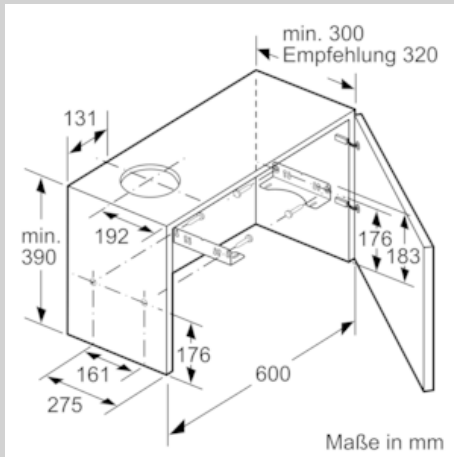

Ausstattung

Technische Daten

Bauart : Auszugsesse
Approbationszertifikate : CE, VDE
Länge Anschlusskabel (cm) : 175
Nischenmaße (H x B x T) (mm) : 162mm x 526.0mm x 290mm
Mindestabstand zur Kochstelle Elektro : 430
Mindestabstand zur Kochstelle Gas : 650
Nettogewicht (kg) : 10,602
Steuerung : elektronisch
Max. Gebläseleistung-Abluftbetrieb (m³/h) : 266
Gebläseleistung bei Intensivstufe-Umluftbetrieb : 178.0
Gebläseleistung bei Intensivstufe-Abluftbetrieb (m³/h) : 412
Anzahl der Lampen (Stck) : 2
Schalleistung (dB(A) re 1 pW) : 63
Durchmesser des Abluftstutzens (mm) : 120 / 150
Material des Fettfilters : Aluminium
EAN-Nummer : 4242004196006
Anschlusswert (W) : 76
Absicherung (A) : 10
Spannung (V) : 220-240
Frequenz (Hz) : 60; 50
Steckerart : Schuko-/Gardy.m.Erdung
Art der Installation : Integrierbar

Technische Information:

- Gerätemaße (HxBxT): 203 x 898 x 290 mm
- Einbaumaße (HxBxT): 162 x 526 x 290 mm
- Einbaufähig in 60 oder 90 cm breiten Oberschrank
- Abluftleistung nach EN 61591: max. Normalbetrieb 265 m³/h Intensivstufe 412 m³/h
- Geräuschwerte nach EN 60704-2-13 bei Abluftbetrieb: Max. Normalstufe: 63 dB(A) re 1 pW Intensivstufe: 70 dB(A) re 1 pW
- Arbeitsplatzbeleuchtung mit 2 x 3 W
- Beleuchtungsstärke: 593 lux
- Farbtemperatur: 3500 K
- Abluftstutzen Ø 150 mm (Ø 120 mm beiliegend)
- Gesamtanschlusswert: 76 W
- Länge Anschlusskabel: 1.75 m mit Stecker

* Gemäß EU-Regulierung Nr. 65/2014

N 50, Flachschirmhaube, 90 cm, silbermetallic
D49ED22X0

COOKING PASSION SINCE 1877

Maßzeichnungen

N 50, Flachschirmhaube, 90 cm, silbermetallic
D49ED22X0

Maßzeichnungen

Maße in mm

Maße in mm