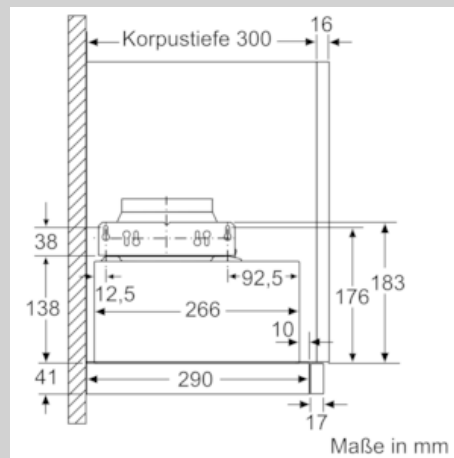

Ausstattung

Technische Daten

Bauart : Auszugsesse
Approbationszertifikate : CE, VDE
Länge Anschlusskabel (cm) : 175
Nischenmaße (H x B x T) (mm) : 162mm x 526.0mm x 290mm
Mindestabstand zur Kochstelle Elektro : 430
Mindestabstand zur Kochstelle Gas : 650
Nettogewicht (kg) : 10,602
Steuerung : elektronisch
Max. Gebläseleistung-Abluftbetrieb (m³/h) : 266
Gebläseleistung bei Intensivstufe-Umluftbetrieb : 178.0
Gebläseleistung bei Intensivstufe-Abluftbetrieb (m³/h) : 412
Anzahl der Lampen (Stck) : 2
Schalleistung (dB(A) re 1 pW) : 63
Durchmesser des Abluftstutzens (mm) : 120 / 150
Material des Fettfilters : Aluminium
EAN-Nummer : 4242004196006
Anschlusswert (W) : 76
Absicherung (A) : 10
Spannung (V) : 220-240
Frequenz (Hz) : 60; 50
Steckerart : Schuko-/Gardy.m.Erdung
Art der Installation : Integrierbar

Technische Information:

- Gerätemaße (HxBxT): 203 x 898 x 290 mm
- Einbaumaße (HxBxT): 162 x 526 x 290 mm
- Einbaufähig in 60 oder 90 cm breiten Oberschrank
- Abluftleistung nach EN 61591: max. Normalbetrieb 265 m³/h Intensivstufe 412 m³/h
- Geräuschwerte nach EN 60704-2-13 bei Abluftbetrieb: Max. Normalstufe: 63 dB(A) re 1 pW Intensivstufe: 70 dB(A) re 1 pW
- Arbeitsplatzbeleuchtung mit 2 x 3 W
- Beleuchtungsstärke: 593 lux
- Farbtemperatur: 3500 K
- Abluftstutzen Ø 150 mm (Ø 120 mm beiliegend)
- Gesamtanschlusswert: 76 W
- Länge Anschlusskabel: 1.75 m mit Stecker

* Gemäß EU-Regulierung Nr. 65/2014

N 50, Flachschirmhaube, 90 cm, silbermetallic
D49ED22X0

COOKING PASSION SINCE 1877

Maßzeichnungen

N 50, Flachschirmhaube, 90 cm, silbermetallic
D49ED22X0

Maßzeichnungen

Maße in mm

Maße in mm