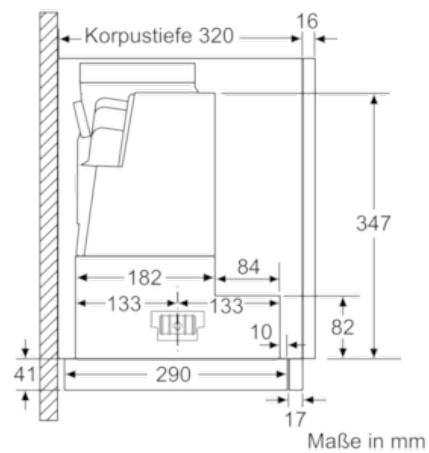

Technische Information:

- Gerätemaße (HxBxT): 426 x 598 x 290 mm
- Einbaumaße (HxBxT): 385 x 524 x 290 mm
- Einbaufähig in 60 cm breiten Oberschrank
- Abluftleistung nach EN 61591:
max. Normalbetrieb 400 m³/h
Intensivstufe 740 m³/h
- Geräuschwerte nach EN 60704-3 und EN 60704-2-13 bei Abluftbetrieb:
Max. Normalstufe: 55 dB(A) re 1 pW (41 dB(A) re 20 µPa Schalldruck)
Intensivstufe: 68 dB(A) re 1 pW (54 dB(A) re 20 µPa Schalldruck)
- Arbeitsplatzbeleuchtung mit 2 x 3 W LED-Modulen
- Beleuchtungsstärke: 683 lux
- Farbtemperatur: 3500 K
- Abluftstutzen Ø 150 mm (Ø 120 mm beiliegend)
- Gesamtanschlusswert: 146 W
- Länge Anschlusskabel: 1,75 m mit Stecker

* Gemäß EU-Regulierung Nr. 65/2014

N 50, Flachschirmhaube, 60 cm, silbermetallic
D46ED52X0

Maßzeichnungen

N 50, Flachschirmhaube, 60 cm, silbermetallic
D46ED52X0

Maßzeichnungen

Maße in mm