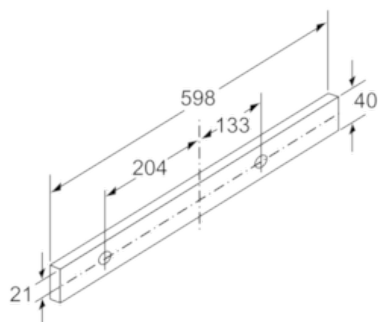

Technische Information:

- Gerätemaße (HxBxT): 426 x 598 x 290 mm
- Einbaumaße (HxBxT): 385 x 524 x 290 mm
- Einbaufähig in 60 cm breiten Oberschrank
- Abluftleistung nach EN 61591:
max. Normalbetrieb 400 m³/h
Intensivstufe 740 m³/h
- Geräuschwerte nach EN 60704-3 und EN 60704-2-13 bei Abluftbetrieb:
Max. Normalstufe: 55 dB(A) re 1 pW (41 dB(A) re 20 µPa Schalldruck)
Intensivstufe: 68 dB(A) re 1 pW (54 dB(A) re 20 µPa Schalldruck)
- Arbeitsplatzbeleuchtung mit 2 x 3 W LED-Modulen
- Beleuchtungsstärke: 683 lux
- Farbtemperatur: 3500 K
- Abluftstutzen Ø 150 mm (Ø 120 mm beiliegend)
- Gesamtanschlusswert: 146 W
- Länge Anschlusskabel: 1,75 m mit Stecker

* Gemäß EU-Regulierung Nr. 65/2014

N 50, Flachschirmhaube, 60 cm, silbermetallic
D46ED52X0

Maßzeichnungen

N 50, Flachschirmhaube, 60 cm, silbermetallic
D46ED52X0

Maßzeichnungen

Maße in mm