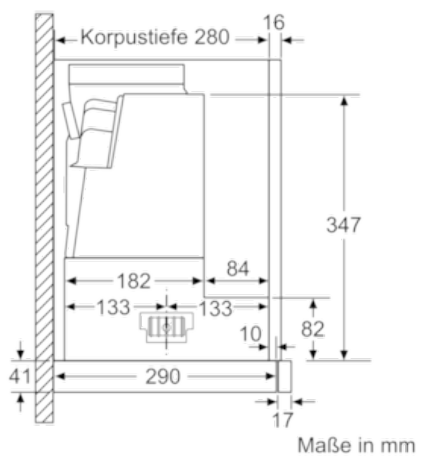

Technische Information:

- Gerätemaße (HxBxT): 426 x 598 x 290 mm
- Einbaumaße (HxBxT): 385 x 524 x 290 mm
- Einbaufähig in 60 cm breiten Oberschrank
- Abluftleistung nach EN 61591:
max. Normalbetrieb 400 m³/h
Intensivstufe 740 m³/h
- Geräuschwerte nach EN 60704-3 und EN 60704-2-13 bei Abluftbetrieb:
Max. Normalstufe: 55 dB(A) re 1 pW (41 dB(A) re 20 µPa Schalldruck)
Intensivstufe: 68 dB(A) re 1 pW (54 dB(A) re 20 µPa Schalldruck)
- Arbeitsplatzbeleuchtung mit 2 x 3 W LED-Modulen
- Beleuchtungsstärke: 683 lux
- Farbtemperatur: 3500 K
- Abluftstutzen Ø 150 mm (Ø 120 mm beiliegend)
- Gesamtanschlusswert: 146 W
- Länge Anschlusskabel: 1,75 m mit Stecker

* Gemäß EU-Regulierung Nr. 65/2014

N 50, Flachschirmhaube, 60 cm, silbermetallic
D46ED52X0

Maßzeichnungen

N 50, Flachschirmhaube, 60 cm, silbermetallic
D46ED52X0

Maßzeichnungen

Maße in mm