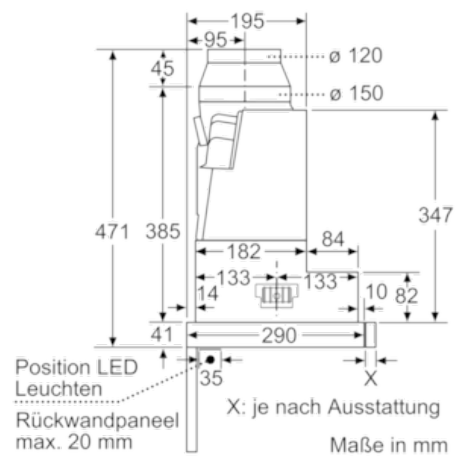

Technische Information:

- Gerätemaße (HxBxT): 426 x 598 x 290 mm
- Einbaumaße (HxBxT): 385 x 524 x 290 mm
- Einbaufähig in 60 cm breiten Oberschrank
- Abluftleistung nach EN 61591:
max. Normalbetrieb 400 m³/h
Intensivstufe 740 m³/h
- Geräuschwerte nach EN 60704-3 und EN 60704-2-13 bei Abluftbetrieb:
Max. Normalstufe: 55 dB(A) re 1 pW (41 dB(A) re 20 µPa Schalldruck)
Intensivstufe: 68 dB(A) re 1 pW (54 dB(A) re 20 µPa Schalldruck)
- Arbeitsplatzbeleuchtung mit 2 x 3 W LED-Modulen
- Beleuchtungsstärke: 683 lux
- Farbtemperatur: 3500 K
- Abluftstutzen Ø 150 mm (Ø 120 mm beiliegend)
- Gesamtanschlusswert: 146 W
- Länge Anschlusskabel: 1,75 m mit Stecker

* Gemäß EU-Regulierung Nr. 65/2014

N 50, Flachschirmhaube, 60 cm, silbermetallic
D46ED52X0

Maßzeichnungen

N 50, Flachschirmhaube, 60 cm, silbermetallic
D46ED52X0

Maßzeichnungen

Maße in mm