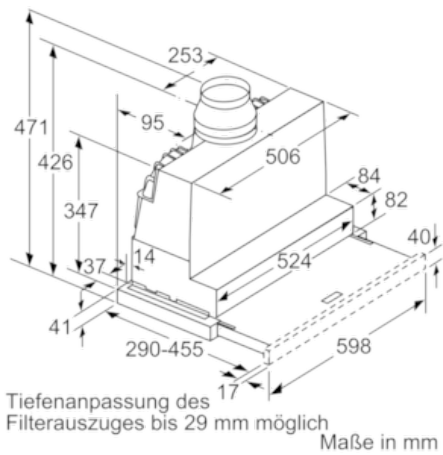

Technische Information:

- Gerätemaße (HxBxT): 426 x 598 x 290 mm
- Einbaumaße (HxBxT): 385 x 524 x 290 mm
- Einbaufähig in 60 cm breiten Oberschrank
- Abluftleistung nach EN 61591:
max. Normalbetrieb 400 m³/h
Intensivstufe 740 m³/h
- Geräuschwerte nach EN 60704-3 und EN 60704-2-13 bei Abluftbetrieb:
Max. Normalstufe: 55 dB(A) re 1 pW (41 dB(A) re 20 µPa Schalldruck)
Intensivstufe: 68 dB(A) re 1 pW (54 dB(A) re 20 µPa Schalldruck)
- Arbeitsplatzbeleuchtung mit 2 x 3 W LED-Modulen
- Beleuchtungsstärke: 683 lux
- Farbtemperatur: 3500 K
- Abluftstutzen Ø 150 mm (Ø 120 mm beiliegend)
- Gesamtanschlusswert: 146 W
- Länge Anschlusskabel: 1,75 m mit Stecker

* Gemäß EU-Regulierung Nr. 65/2014

N 50, Flachschirmhaube, 60 cm, silbermetallic
D46ED52X0

Maßzeichnungen

N 50, Flachschirmhaube, 60 cm, silbermetallic
D46ED52X0

Maßzeichnungen

Maße in mm