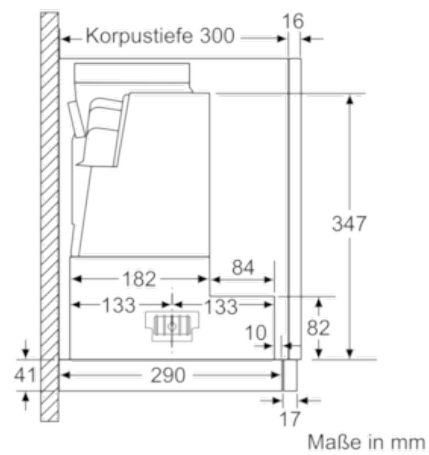

Technische Information:

- Gerätemaße (HxBxT): 426 x 598 x 290 mm
- Einbaumaße (HxBxT): 385 x 524 x 290 mm
- Einbaufähig in 60 cm breiten Oberschrank
- Abluftleistung nach EN 61591:
max. Normalbetrieb 400 m³/h
Intensivstufe 740 m³/h
- Geräuschwerte nach EN 60704-3 und EN 60704-2-13 bei Abluftbetrieb:
Max. Normalstufe: 55 dB(A) re 1 pW (41 dB(A) re 20 µPa Schalldruck)
Intensivstufe: 68 dB(A) re 1 pW (54 dB(A) re 20 µPa Schalldruck)
- Arbeitsplatzbeleuchtung mit 2 x 3 W LED-Modulen
- Beleuchtungsstärke: 683 lux
- Farbtemperatur: 3500 K
- Abluftstutzen Ø 150 mm (Ø 120 mm beiliegend)
- Gesamtanschlusswert: 146 W
- Länge Anschlusskabel: 1,75 m mit Stecker

* Gemäß EU-Regulierung Nr. 65/2014

N 50, Flachschirmhaube, 60 cm, silbermetallic
D46ED52X0

Maßzeichnungen

N 50, Flachschirmhaube, 60 cm, silbermetallic
D46ED52X0

Maßzeichnungen

Maße in mm