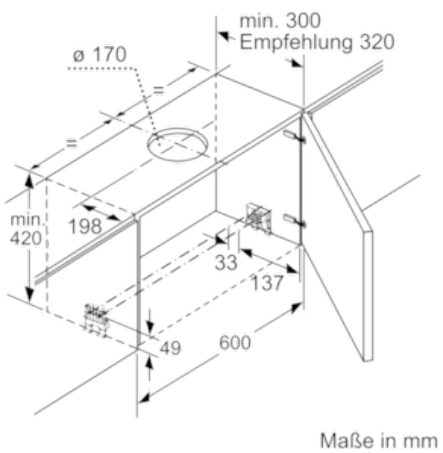

Technische Information:

- Gerätemaße (HxBxT): 426 x 598 x 290 mm
- Einbaumaße (HxBxT): 385 x 524 x 290 mm
- Einbaufähig in 60 cm breiten Oberschrank
- Abluftleistung nach EN 61591:
max. Normalbetrieb 400 m³/h
Intensivstufe 740 m³/h
- Geräuschwerte nach EN 60704-3 und EN 60704-2-13 bei Abluftbetrieb:
Max. Normalstufe: 55 dB(A) re 1 pW (41 dB(A) re 20 µPa Schalldruck)
Intensivstufe: 68 dB(A) re 1 pW (54 dB(A) re 20 µPa Schalldruck)
- Arbeitsplatzbeleuchtung mit 2 x 3 W LED-Modulen
- Beleuchtungsstärke: 683 lux
- Farbtemperatur: 3500 K
- Abluftstutzen Ø 150 mm (Ø 120 mm beiliegend)
- Gesamtanschlusswert: 146 W
- Länge Anschlusskabel: 1,75 m mit Stecker

* Gemäß EU-Regulierung Nr. 65/2014

N 50, Flachschirmhaube, 60 cm, silbermetallic
D46ED52X0

Maßzeichnungen

N 50, Flachschirmhaube, 60 cm, silbermetallic
D46ED52X0

Maßzeichnungen

Maße in mm