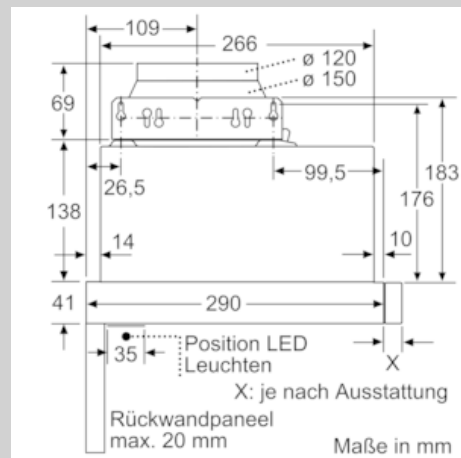

##### Technische Daten

Bauart : Auszugsesse  
Approbationszertifikate : CE, VDE  
Länge Anschlusskabel (cm) : 175  
Nischenmaße (H x B x T) (mm) : 162mm x 526.0mm x 290mm  
Mindestabstand zur Kochstelle Elektro : 430  
Mindestabstand zur Kochstelle Gas : 650  
Nettogewicht (kg) : 7,815  
Steuerung : elektronisch  
Max. Gebläseleistung-Abluftbetrieb (m<sup>3</sup>/h) : 270  
Gebläseleistung bei Intensivstufe-Umluftbetrieb : 171.0  
Gebläseleistung bei Intensivstufe-Abluftbetrieb (m<sup>3</sup>/h) : 404  
Anzahl der Lampen (Stck) : 2  
Schalleistung (dB(A) re 1 pW) : 62  
Durchmesser des Abluftstutzens (mm) : 150 / 120  
Material des Fettfilters : Aluminium  
EAN-Nummer : 4242004195993  
Anschlusswert (W) : 76  
Absicherung (A) : 10  
Spannung (V) : 220-240  
Frequenz (Hz) : 60; 50  
Steckerart : Schuko-/Gardy.m.Erdung  
Art der Installation : Integrierbar

#### Technische Information:

- Gerätemaße (HxBxT): 203 x 598 x 290 mm
- Einbaumaße (HxBxT): 162 x 526 x 290 mm
- Einbaufähig in 60 cm breiten Oberschrank
- Abluftleistung nach EN 61591: max. Normalbetrieb 270 m<sup>3</sup>/h  
Intensivstufe 404 m<sup>3</sup>/h
- Geräuschwerte nach EN 60704-2-13 bei Abluftbetrieb: Max.  
Normalstufe: 62 dB(A) re 1 pW Intensivstufe: 69 dB(A) re 1 pW
- Arbeitsplatzbeleuchtung mit 2 x 3 W
- Beleuchtungsstärke: 766 lux
- Farbtemperatur: 3500 K
- Abluftstutzen Ø 150 mm (Ø 120 mm beiliegend)
- Gesamtanschlusswert: 76 W
- Länge Anschlusskabel: 1.75 m mit Stecker

\* Gemäß EU-Regulierung Nr. 65/2014

Maßzeichnungen

N 50, Flachschirmhaube, 60 cm, silbermetallic  
D46ED22X0

Maßzeichnungen