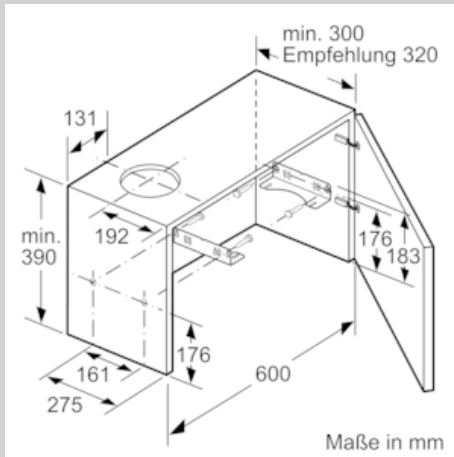

##### Technische Daten

Bauart : Auszugsesse  
Approbationszertifikate : CE, VDE  
Länge Anschlusskabel (cm) : 175  
Nischenmaße (H x B x T) (mm) : 162mm x 526.0mm x 290mm  
Mindestabstand zur Kochstelle Elektro : 430  
Mindestabstand zur Kochstelle Gas : 650  
Nettogewicht (kg) : 7,815  
Steuerung : elektronisch  
Max. Gebläseleistung-Abluftbetrieb (m<sup>3</sup>/h) : 270  
Gebläseleistung bei Intensivstufe-Umluftbetrieb : 171.0  
Gebläseleistung bei Intensivstufe-Abluftbetrieb (m<sup>3</sup>/h) : 404  
Anzahl der Lampen (Stck) : 2  
Schalleistung (dB(A) re 1 pW) : 62  
Durchmesser des Abluftstutzens (mm) : 150 / 120  
Material des Fettfilters : Aluminium  
EAN-Nummer : 4242004195993  
Anschlusswert (W) : 76  
Absicherung (A) : 10  
Spannung (V) : 220-240  
Frequenz (Hz) : 60; 50  
Steckerart : Schuko-/Gardy.m.Erdung  
Art der Installation : Integrierbar

#### Technische Information:

- Gerätemaße (HxBxT): 203 x 598 x 290 mm
- Einbaumaße (HxBxT): 162 x 526 x 290 mm
- Einbaufähig in 60 cm breiten Oberschrank
- Abluftleistung nach EN 61591: max. Normalbetrieb 270 m<sup>3</sup>/h  
Intensivstufe 404 m<sup>3</sup>/h
- Geräuschwerte nach EN 60704-2-13 bei Abluftbetrieb: Max.  
Normalstufe: 62 dB(A) re 1 pW Intensivstufe: 69 dB(A) re 1 pW
- Arbeitsplatzbeleuchtung mit 2 x 3 W
- Beleuchtungsstärke: 766 lux
- Farbtemperatur: 3500 K
- Abluftstutzen Ø 150 mm (Ø 120 mm beiliegend)
- Gesamtanschlusswert: 76 W
- Länge Anschlusskabel: 1.75 m mit Stecker

\* Gemäß EU-Regulierung Nr. 65/2014

Maßzeichnungen

N 50, Flachschirmhaube, 60 cm, silbermetallic  
D46ED22X0

Maßzeichnungen