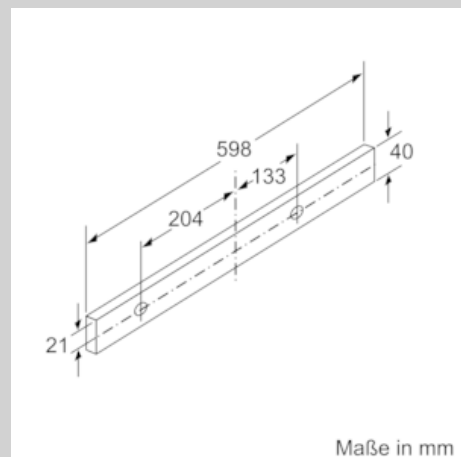

#### Technische Information:

- Gerätemaße (HxBxT): 203 x 598 x 290 mm
- Einbaumaße (HxBxT): 162 x 526 x 290 mm
- Einbaufähig in 60 cm breiten Oberschrank
- Abluftleistung nach EN 61591: max. Normalbetrieb 270 m<sup>3</sup>/h  
Intensivstufe 404 m<sup>3</sup>/h
- Geräuschwerte nach EN 60704-2-13 bei Abluftbetrieb: Max.  
Normalstufe: 62 dB(A) re 1 pW Intensivstufe: 69 dB(A) re 1 pW
- Arbeitsplatzbeleuchtung mit 2 x 3 W
- Beleuchtungsstärke: 766 lux
- Farbtemperatur: 3500 K
- Abluftstutzen Ø 150 mm (Ø 120 mm beiliegend)
- Gesamtanschlusswert: 76 W
- Länge Anschlusskabel: 1.75 m mit Stecker

\* Gemäß EU-Regulierung Nr. 65/2014

Maßzeichnungen

N 50, Flachschirmhaube, 60 cm, silbermetallic  
D46ED22X0

Maßzeichnungen