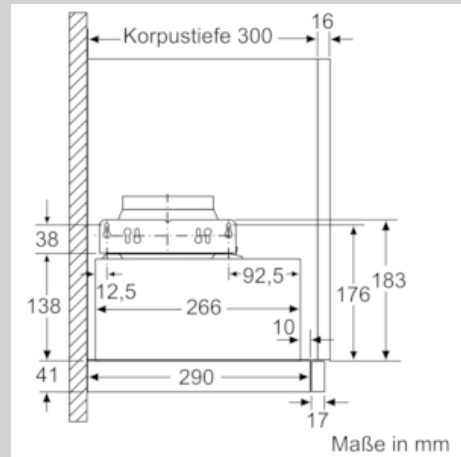

##### Technische Daten

Bauart : Auszugsesse  
Approbationszertifikate : CE, VDE  
Länge Anschlusskabel (cm) : 175  
Nischenmaße (H x B x T) (mm) : 162mm x 526.0mm x 290mm  
Mindestabstand zur Kochstelle Elektro : 430  
Mindestabstand zur Kochstelle Gas : 650  
Nettogewicht (kg) : 7,815  
Steuerung : elektronisch  
Max. Gebläseleistung-Abluftbetrieb (m<sup>3</sup>/h) : 270  
Gebläseleistung bei Intensivstufe-Umluftbetrieb : 171.0  
Gebläseleistung bei Intensivstufe-Abluftbetrieb (m<sup>3</sup>/h) : 404  
Anzahl der Lampen (Stck) : 2  
Schalleistung (dB(A) re 1 pW) : 62  
Durchmesser des Abluftstutzens (mm) : 150 / 120  
Material des Fettfilters : Aluminium  
EAN-Nummer : 4242004195993  
Anschlusswert (W) : 76  
Absicherung (A) : 10  
Spannung (V) : 220-240  
Frequenz (Hz) : 60; 50  
Steckerart : Schuko-/Gardy.m.Erdung  
Art der Installation : Integrierbar

#### Technische Information:

- Gerätemaße (HxBxT): 203 x 598 x 290 mm
- Einbaumaße (HxBxT): 162 x 526 x 290 mm
- Einbaufähig in 60 cm breiten Oberschrank
- Abluftleistung nach EN 61591: max. Normalbetrieb 270 m<sup>3</sup>/h  
Intensivstufe 404 m<sup>3</sup>/h
- Geräuschwerte nach EN 60704-2-13 bei Abluftbetrieb: Max.  
Normalstufe: 62 dB(A) re 1 pW Intensivstufe: 69 dB(A) re 1 pW
- Arbeitsplatzbeleuchtung mit 2 x 3 W
- Beleuchtungsstärke: 766 lux
- Farbtemperatur: 3500 K
- Abluftstutzen Ø 150 mm (Ø 120 mm beiliegend)
- Gesamtanschlusswert: 76 W
- Länge Anschlusskabel: 1.75 m mit Stecker

\* Gemäß EU-Regulierung Nr. 65/2014

Maßzeichnungen

N 50, Flachschirmhaube, 60 cm, silbermetallic  
D46ED22X0

Maßzeichnungen