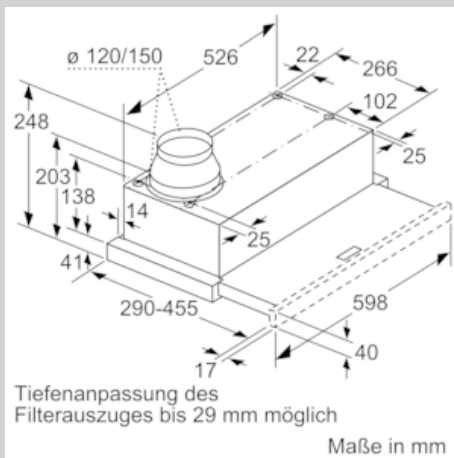

##### Technische Daten

Bauart : Auszugsesse  
Approbationszertifikate : CE, VDE  
Länge Anschlusskabel (cm) : 175  
Nischenmaße (H x B x T) (mm) : 162mm x 526.0mm x 290mm  
Mindestabstand zur Kochstelle Elektro : 430  
Mindestabstand zur Kochstelle Gas : 650  
Nettogewicht (kg) : 7,815  
Steuerung : elektronisch  
Max. Gebläseleistung-Abluftbetrieb (m<sup>3</sup>/h) : 270  
Gebläseleistung bei Intensivstufe-Umluftbetrieb : 171.0  
Gebläseleistung bei Intensivstufe-Abluftbetrieb (m<sup>3</sup>/h) : 404  
Anzahl der Lampen (Stck) : 2  
Schalleistung (dB(A) re 1 pW) : 62  
Durchmesser des Abluftstutzens (mm) : 150 / 120  
Material des Fettfilters : Aluminium  
EAN-Nummer : 4242004195993  
Anschlusswert (W) : 76  
Absicherung (A) : 10  
Spannung (V) : 220-240  
Frequenz (Hz) : 60; 50  
Steckerart : Schuko-/Gardy.m.Erdung  
Art der Installation : Integrierbar

#### Technische Information:

- Gerätemaße (HxBxT): 203 x 598 x 290 mm
- Einbaumaße (HxBxT): 162 x 526 x 290 mm
- Einbaufähig in 60 cm breiten Oberschrank
- Abluftleistung nach EN 61591: max. Normalbetrieb 270 m<sup>3</sup>/h  
Intensivstufe 404 m<sup>3</sup>/h
- Geräuschwerte nach EN 60704-2-13 bei Abluftbetrieb: Max.  
Normalstufe: 62 dB(A) re 1 pW Intensivstufe: 69 dB(A) re 1 pW
- Arbeitsplatzbeleuchtung mit 2 x 3 W
- Beleuchtungsstärke: 766 lux
- Farbtemperatur: 3500 K
- Abluftstutzen Ø 150 mm (Ø 120 mm beiliegend)
- Gesamtanschlusswert: 76 W
- Länge Anschlusskabel: 1.75 m mit Stecker

\* Gemäß EU-Regulierung Nr. 65/2014

Maßzeichnungen

N 50, Flachschirmhaube, 60 cm, silbermetallic  
D46ED22X0

Maßzeichnungen