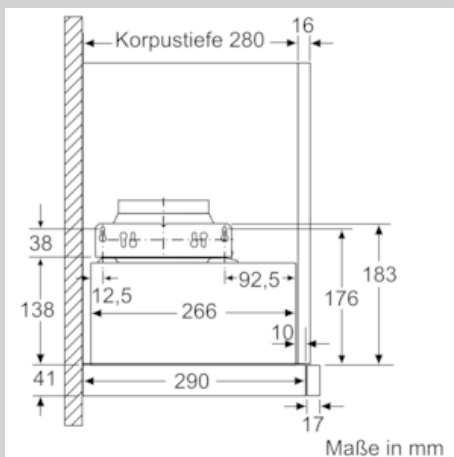

##### Technische Daten

Bauart : Auszugsesse  
Approbationszertifikate : CE, VDE  
Länge Anschlusskabel (cm) : 175  
Nischenmaße (H x B x T) (mm) : 162mm x 526.0mm x 290mm  
Mindestabstand zur Kochstelle Elektro : 430  
Mindestabstand zur Kochstelle Gas : 650  
Nettogewicht (kg) : 7,815  
Steuerung : elektronisch  
Max. Gebläseleistung-Abluftbetrieb (m<sup>3</sup>/h) : 270  
Gebläseleistung bei Intensivstufe-Umluftbetrieb : 171.0  
Gebläseleistung bei Intensivstufe-Abluftbetrieb (m<sup>3</sup>/h) : 404  
Anzahl der Lampen (Stck) : 2  
Schalleistung (dB(A) re 1 pW) : 62  
Durchmesser des Abluftstutzens (mm) : 150 / 120  
Material des Fettfilters : Aluminium  
EAN-Nummer : 4242004195993  
Anschlusswert (W) : 76  
Absicherung (A) : 10  
Spannung (V) : 220-240  
Frequenz (Hz) : 60; 50  
Steckerart : Schuko-/Gardy.m.Erdung  
Art der Installation : Integrierbar

#### Technische Information:

- Gerätemaße (HxBxT): 203 x 598 x 290 mm
- Einbaumaße (HxBxT): 162 x 526 x 290 mm
- Einbaufähig in 60 cm breiten Oberschrank
- Abluftleistung nach EN 61591: max. Normalbetrieb 270 m<sup>3</sup>/h  
Intensivstufe 404 m<sup>3</sup>/h
- Geräuschwerte nach EN 60704-2-13 bei Abluftbetrieb: Max.  
Normalstufe: 62 dB(A) re 1 pW Intensivstufe: 69 dB(A) re 1 pW
- Arbeitsplatzbeleuchtung mit 2 x 3 W
- Beleuchtungsstärke: 766 lux
- Farbtemperatur: 3500 K
- Abluftstutzen Ø 150 mm (Ø 120 mm beiliegend)
- Gesamtanschlusswert: 76 W
- Länge Anschlusskabel: 1.75 m mit Stecker

\* Gemäß EU-Regulierung Nr. 65/2014

Maßzeichnungen

N 50, Flachschirmhaube, 60 cm, silbermetallic  
D46ED22X0

Maßzeichnungen