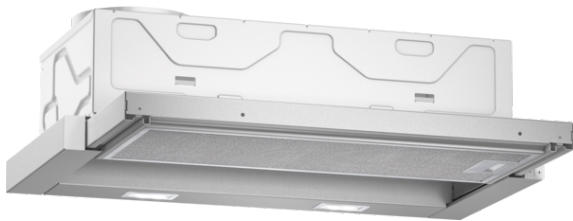

N 50, Flachschirmhaube, 60 cm, silbermetallic  
D46ED22X0

COOKING PASSION SINCE 1877

- ✓ Efficient Silent Drive Motors - sorgt für sehr leises Kochen dank des geräuscharmen Motors
- ✓ Intensivstufe: steigert die Lüfterleistung bei starkem Kochdunst
- ✓ LED Licht: gute Ausleuchtung beim Kochen dank der energiesparenden LED-Beleuchtung
- ✓ Integriertes On/Off – die Flachschirmhaube startet automatisch durch Herausziehen und stoppt durch Zurückschieben

##### Technische Daten

Bauart : Auszugsesse  
Approbationszertifikate : CE, VDE  
Länge Anschlusskabel (cm) : 175  
Nischenmaße (H x B x T) (mm) : 162mm x 526.0mm x 290mm  
Mindestabstand zur Kochstelle Elektro : 430  
Mindestabstand zur Kochstelle Gas : 650  
Nettogewicht (kg) : 7,815  
Steuerung : elektronisch  
Max. Gebläseleistung-Abluftbetrieb (m<sup>3</sup>/h) : 270  
Gebläseleistung bei Intensivstufe-Umluftbetrieb : 171.0  
Gebläseleistung bei Intensivstufe-Abluftbetrieb (m<sup>3</sup>/h) : 404  
Anzahl der Lampen (Stck) : 2  
Schalleistung (dB(A) re 1 pW) : 62  
Durchmesser des Abluftstutzens (mm) : 150 / 120  
Material des Fettfilters : Aluminium  
EAN-Nummer : 4242004195993  
Anschlusswert (W) : 76  
Absicherung (A) : 10  
Spannung (V) : 220-240  
Frequenz (Hz) : 60; 50  
Steckerart : Schuko-/Gardy.m.Erdung  
Art der Installation : Integrierbar

#### Ausstattung:

- Kurzhubtasten (3 Leistungsstufen und 1 Intensivstufe) mit LED-Anzeige
- Intensivstufen mit automatischer Rückstellung
- Automatischer Gebläsenachlauf mit digitaler Anzeige
- ohne Griffleiste (als Sonderzubehör erhältlich)
- 1 einflutig liegend. BLDC Motor
- Metallfettfilter, spülmaschinengeeignet