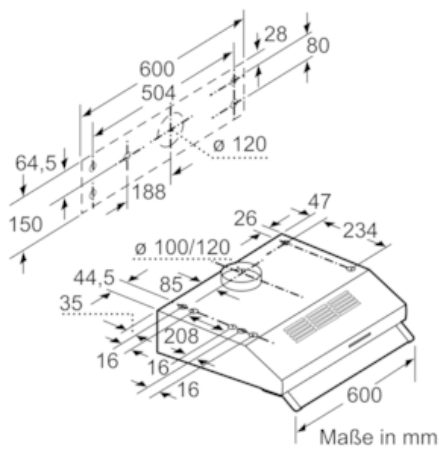

Ausstattung:

- Drucktasten für 3 Leistungsstufen
- Schwenkbare Wrasenklappe aus Glas
- Metallfettfilter, spülmaschinengeeignet

Technische Information:

- Zur Montage unter einem Hängeschrank oder an der Wand
- Abluftleistung nach EN 61591:
max. 350 m³/h
- Geräuschwerte nach EN 60704-3 und EN 60704-2-13 max.
Normalstufe Abluftbetrieb: 72 dB(A) re 1 pW (58 dB(A) re 20 µPa
Schalldruck)
- Arbeitsplatzbeleuchtung mit 2 x LED Spot 1W
- Beleuchtungsstärke: 166 lux
- Farbtemperatur: 4000 K
- Länge Anschlusskabel: 1,5 m mit Stecker
- Gesamtanschlusswert: 140 W

* Gemäß EU-Regulierung Nr. 65/2014

N 30, Unterbauhaube, 60 cm, Edelstahl
D16EB12N0

Maßzeichnungen

Maße in mm

Maße in mm

Maße in mm