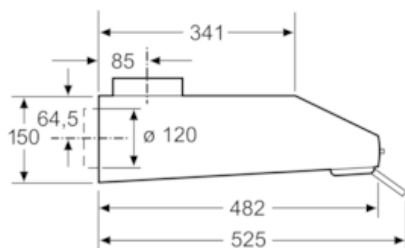

Ausstattung:

- Drucktasten für 3 Leistungsstufen
- Schwenkbare Wrasenklappe aus Glas
- Metallfettfilter, spülmaschinengeeignet

Technische Information:

- Zur Montage unter einem Hängeschrank oder an der Wand
- Abluftleistung nach EN 61591:
max. 350 m³/h
- Geräuschwerte nach EN 60704-3 und EN 60704-2-13 max.
Normalstufe Abluftbetrieb: 72 dB(A) re 1 pW (58 dB(A) re 20 µPa
Schalldruck)
- Arbeitsplatzbeleuchtung mit 2 x LED Spot 1W
- Beleuchtungsstärke: 166 lux
- Farbtemperatur: 4000 K
- Länge Anschlusskabel: 1,5 m mit Stecker
- Gesamtanschlusswert: 140 W

* Gemäß EU-Regulierung Nr. 65/2014

N 30, Unterbauhaube, 60 cm, Edelstahl
D16EB12N0

Maßzeichnungen

Maße in mm

Maße in mm

Maße in mm