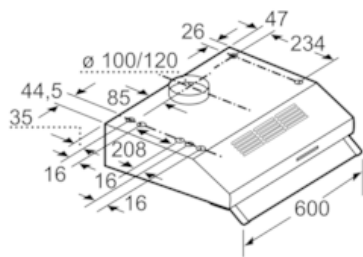

Ausstattung:

- Drucktasten für 3 Leistungsstufen
- Schwenkbare Wrasenklappe aus Glas
- Metallfettfilter, spülmaschinengeeignet

Technische Information:

- Zur Montage unter einem Hängeschrank oder an der Wand
- Abluftleistung nach EN 61591:
max. 350 m³/h
- Geräuschwerte nach EN 60704-3 und EN 60704-2-13 max.
Normalstufe Abluftbetrieb: 72 dB(A) re 1 pW (58 dB(A) re 20 µPa
Schalldruck)
- Arbeitsplatzbeleuchtung mit 2 x LED Spot 1W
- Beleuchtungsstärke: 166 lux
- Farbtemperatur: 4000 K
- Länge Anschlusskabel: 1,5 m mit Stecker
- Gesamtanschlusswert: 140 W

* Gemäß EU-Regulierung Nr. 65/2014

N 30, Unterbauhaube, 60 cm, Edelstahl
D16EB12N0

Maßzeichnungen

Maße in mm

Maße in mm

Maße in mm