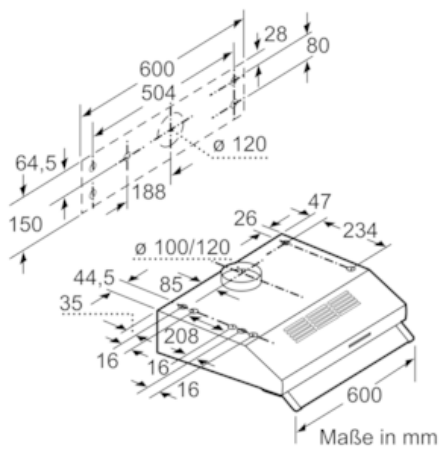

#### Technische Information:

- Zur Montage unter einem Hängeschrank oder an der Wand
- Abluftleistung nach EN 61591:  
max. 350 m<sup>3</sup>/h
- Geräuschwerte nach EN 60704-3 und EN 60704-2-13 max.  
Normalstufe Abluftbetrieb: 72 dB(A) re 1 pW (58 dB(A) re 20 µPa  
Schalldruck)
- Arbeitsplatzbeleuchtung mit 2 x LED Spot 1W
- Beleuchtungsstärke: 166 lux
- Farbtemperatur: 4000 K
- Länge Anschlusskabel: 1,5 m mit Stecker
- Gesamtanschlusswert: 140 W

\* Gemäß EU-Regulierung Nr. 65/2014

N 30, Unterbauhaube, 60 cm, Braun  
D16EB12B0

Maßzeichnungen

Maße in mm

Maße in mm

Maße in mm