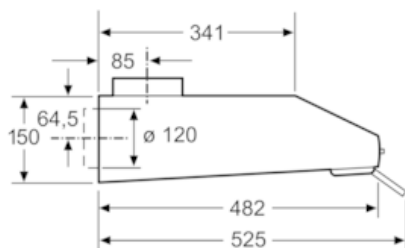

\* Gemäß EU-Regulierung Nr. 65/2014

N 30, Unterbauhaube, 60 cm, Braun  
D16EB12B0

Maßzeichnungen

Maße in mm

Maße in mm

Maße in mm