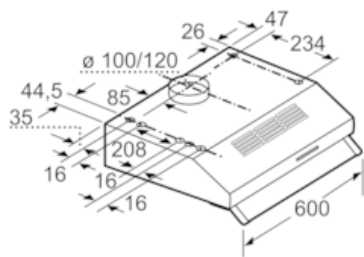

#### Technische Information:

- Zur Montage unter einem Hängeschrank oder an der Wand
- Abluftleistung nach EN 61591:  
max. 350 m<sup>3</sup>/h
- Geräuschwerte nach EN 60704-3 und EN 60704-2-13 max.  
Normalstufe Abluftbetrieb: 72 dB(A) re 1 pW (58 dB(A) re 20 µPa  
Schalldruck)
- Arbeitsplatzbeleuchtung mit 2 x LED Spot 1W
- Beleuchtungsstärke: 166 lux
- Farbtemperatur: 4000 K
- Länge Anschlusskabel: 1,5 m mit Stecker
- Gesamtanschlusswert: 140 W

\* Gemäß EU-Regulierung Nr. 65/2014

N 30, Unterbauhaube, 60 cm, Braun  
D16EB12B0

Maßzeichnungen

Maße in mm

Maße in mm

Maße in mm