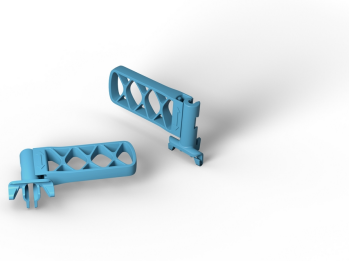

CZ76TH00

Backblechhalter: für einfaches und brillantes Waschen

Abmessungen des verpackten Gerätes: 35 x 155 x 210 mm
Abmessung der Palette: 145.0 x 80.0 x 120.0
Anzahl Geräte pro Palette: 384
Nettogewicht: 0.0 kg
Bruttogewicht: 0.1 kg
EAN-Nummer: 4242004249108