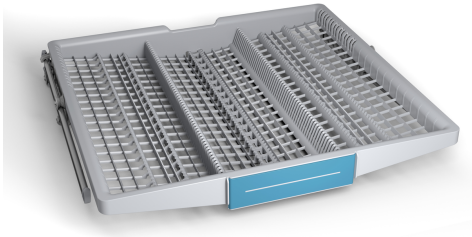

Vario Schublade für Flex Körbe CZ76DX02

Vario Schublade: mehr Beladungsfläche in einer 3. Ebene

Technische Daten

Abmessungen des verpackten Gerätes:	660 x 65 x 700 mm
Abmessung der Palette:	147.0 x 80.0 x 120.0
Anzahl Geräte pro Palette:	36
Nettogewicht:	1.2 kg
Bruttogewicht:	2.3 kg
EAN-Nummer:	4242004256748