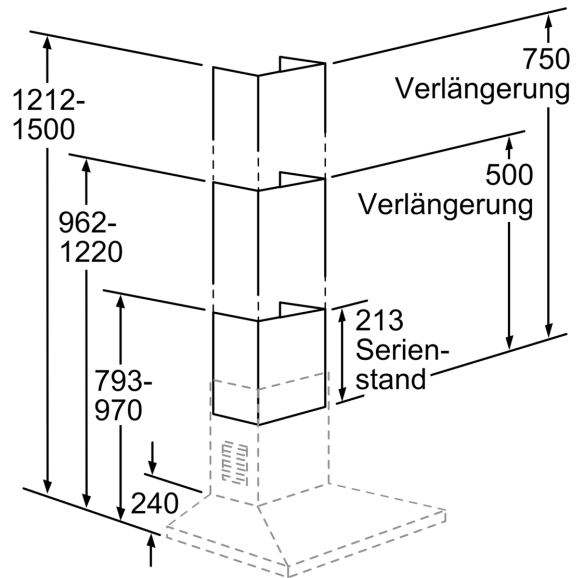

Kaminverlängerung, 750 mm CZ5904N5

Technische Daten

Abmessungen des verpackten Gerätes: 530 x 380 x 1190 mm
Abmessung der Palette: 173.0 x 80.0 x 120.0
Anzahl Geräte pro Palette: 6
Nettogewicht: 1.9 kg
Bruttogewicht: 7.2 kg
EAN-Nummer: 4242004122456

Kaminverlängerung, 750 mm CZ5904N5

Sonderzubehör

- Teleskopverlängerung 750 mm für Wandesse
- Die Gesamtgeräteeöhe kann um 280 mm - 530 mm verlängert werden
- Für eine Gerätehöhe von 1212 - 1500 mm
- Einsetzbar für Abluft- und Umluftbetrieb

Kaminverlängerung, 750 mm CZ5904N5

Maße in mm

Maße in mm