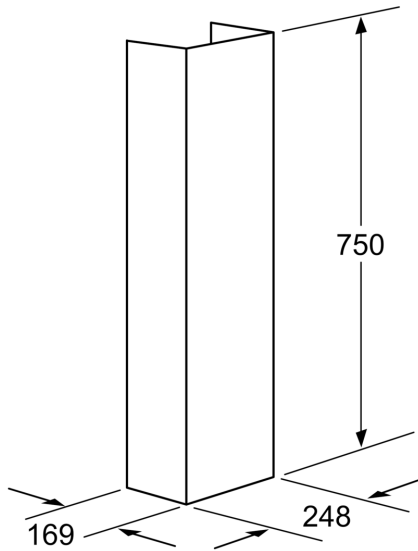

Kaminverlängerung, 750 mm CZ5904N5

Technische Daten

Abmessungen des verpackten Gerätes: 530 x 380 x 1190 mm
Abmessung der Palette: 173.0 x 80.0 x 120.0
Anzahl Geräte pro Palette: 6
Nettogewicht: 1.9 kg
Bruttogewicht: 7.2 kg
EAN-Nummer: 4242004122456

Kaminverlängerung, 750 mm CZ5904N5

Sonderzubehör

- Teleskopverlängerung 750 mm für Wandesse
- Die Gesamtgeräteeöhe kann um 280 mm - 530 mm verlängert werden
- Für eine Gerätehöhe von 1212 - 1500 mm
- Einsetzbar für Abluft- und Umluftbetrieb

Kaminverlängerung, 750 mm CZ5904N5

Maße in mm

Maße in mm