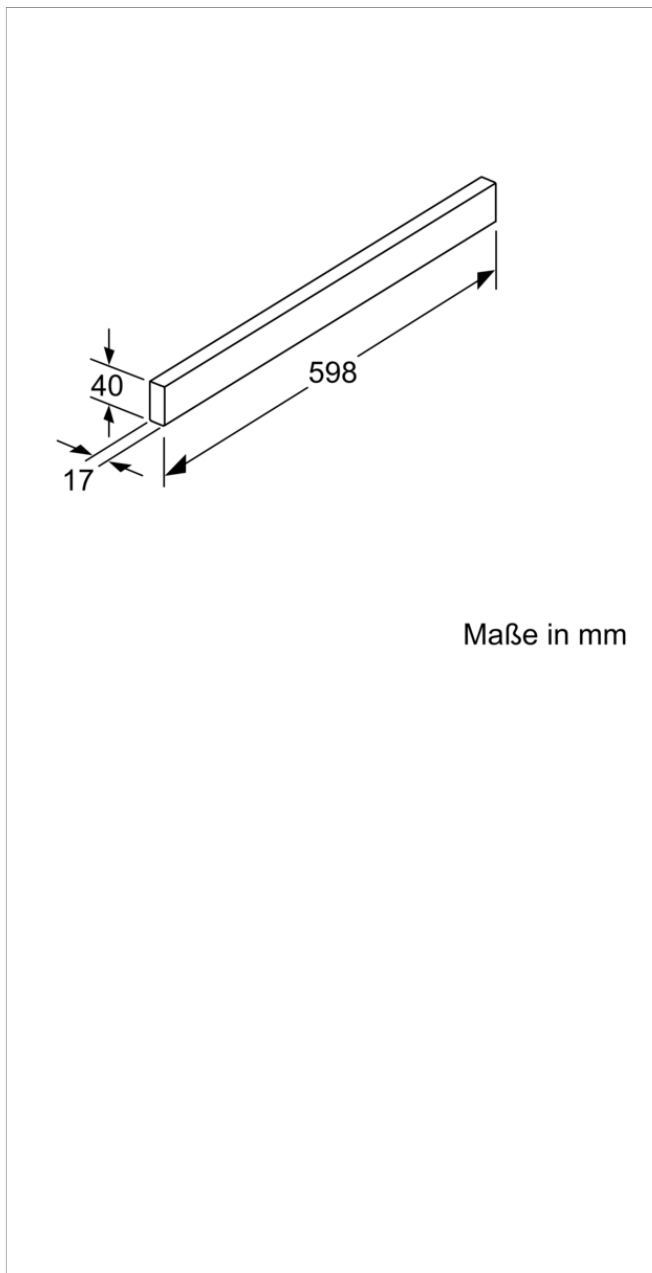

Griffleiste
CZ5760N1

CZ5760N1

Sonderzubehör

- Passend für: 60 cm breite Flachschirmhauben

Zubehör

4242004250494

Griffleiste CZ5760N1

Ausstattungsmerkmale

Abmessungen des verpackten Gerätes: 70 x 120 x 700 mm

Abmessung der Palette: 185.0 x 80.0 x 120.0

Verpackungsmenge pro Umkarton: 9

Anzahl Geräte pro Palette: 189

Nettogewicht: 0,2 kg

Bruttogewicht: 0,6 kg

EAN-Nummer: 4242004250494