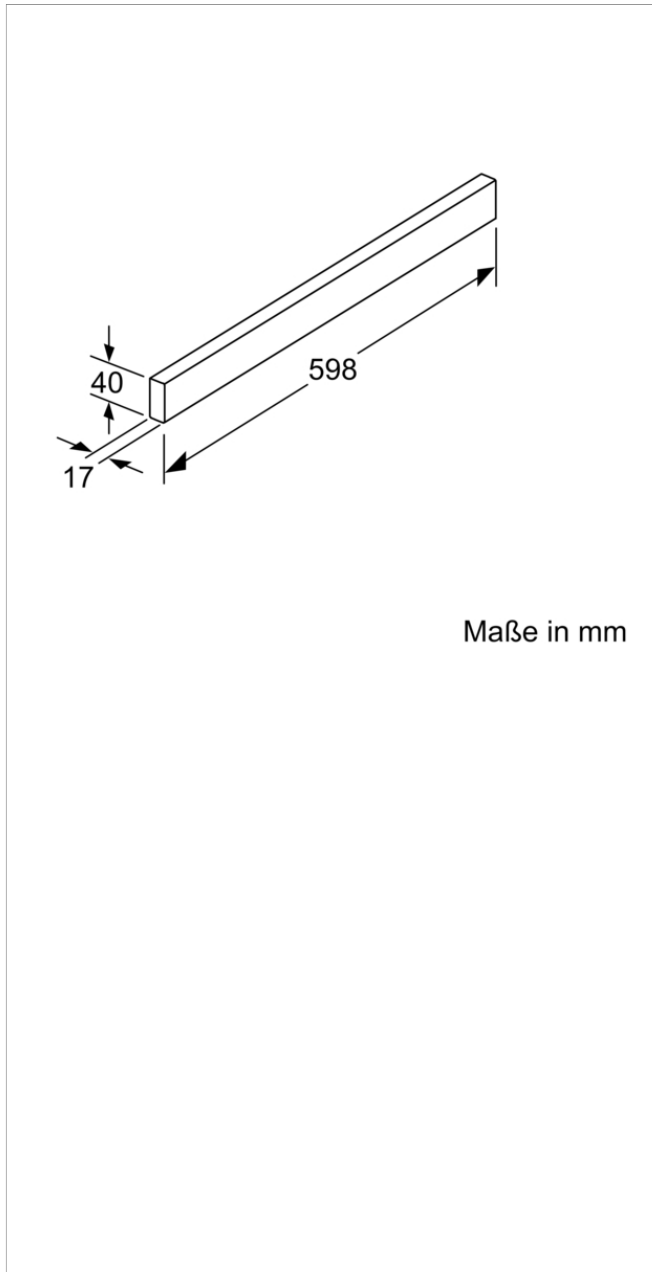

Griffleiste
CZ5760N0

CZ5760N0

Sonderzubehör

- Passend für: 60 cm breite Flachschirmhauben

Zubehör

4242004199014

Griffleiste CZ5760N0

Ausstattungsmerkmale

Abmessungen des verpackten Gerätes: 120 x 70 x 700 mm

Abmessung der Palette: 130.0 x 80.0 x 120.0

Verpackungsmenge pro Umkarton: 9

Anzahl Geräte pro Palette: 360

Nettogewicht: 0,240 kg

Bruttogewicht: 0,7 kg