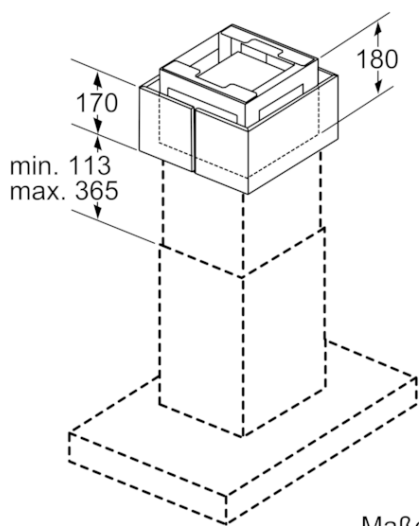

Zubehör

4242004175681

Umluftmodul CZ5286X0

Maße in mm

Maße in mm

Ausstattungsmerkmale

Abmessungen des verpackten Gerätes (mm): 265 x 520 x 620

Abmessung der Palette: 150.0 x 80.0 x 120.0

Anzahl Geräte pro Palette: 10

Nettogewicht (kg): 6,047

Bruttogewicht (kg): 8,3

EAN-Nummer: 4242004175681

Verbrauchs- und Anschlusswerte

Max. elektrische Leistungsaufnahme (W):

Spannung (V):

Frequenz (Hz):

Länge Anschlusskabel (cm):

Steckerart:

Approbationszertifikate:

erstellt am 2020-10-12