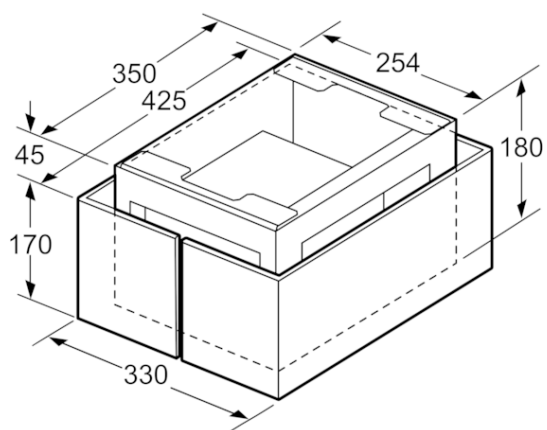

Zubehör

4242004175681

Umluftmodul CZ5286X0

Maße in mm

Maße in mm

Ausstattungsmerkmale

Abmessungen des verpackten Gerätes (mm): 265 x 520 x 620

Abmessung der Palette: 150.0 x 80.0 x 120.0

Anzahl Geräte pro Palette: 10

Nettogewicht (kg): 6,047

Bruttogewicht (kg): 8,3

EAN-Nummer: 4242004175681

Verbrauchs- und Anschlusswerte

Max. elektrische Leistungsaufnahme (W):

Spannung (V):

Frequenz (Hz):