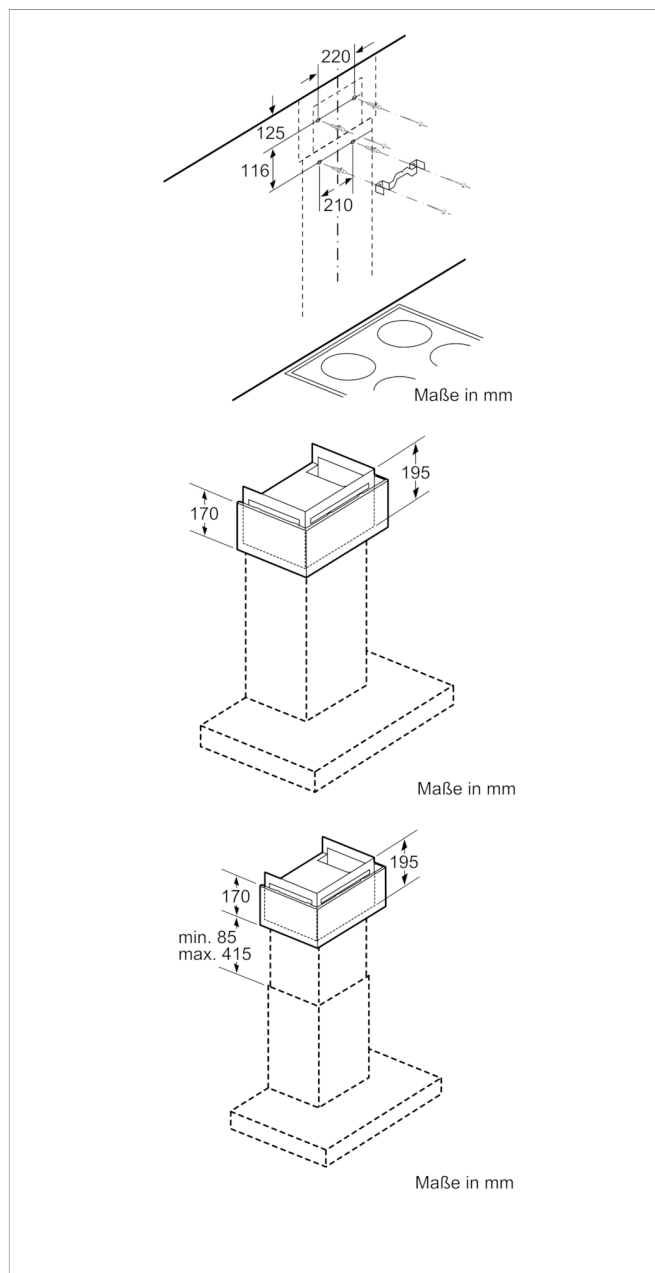

Umluftmodul
CZ5270X0

CZ5270X0

Sonderzubehör

- für Umluftbetrieb
- Kombinierbar mit Wandessen
- Deutlich verbesserte Geruchsbeseitigung gegenüber konventionellem Umluft-Filterssystem
- Geräuschreduzierung
- Verlängertes Wechselintervall der Filtereinheit
- Zur Montage auf dem Außenkanal oder Innenkanal von Wandessen
- Bestehend aus Designblende, Wandhalterung, Aktivkohlefilter, flexiblem Schlauch und 2 Schlauchschellen

Zubehör

4242004175629

Umluftmodul CZ5270X0

Ausstattungsmerkmale

Abmessungen des verpackten Gerätes (mm): 290 x 395 x 540

Abmessung der Palette: 159.0 x 80.0 x 120.0

Anzahl Geräte pro Palette: 20

Nettogewicht (kg): 4,447

Bruttogewicht (kg): 6,1

EAN-Nummer: 4242004175629

Verbrauchs- und Anschlusswerte

Max. elektrische Leistungsaufnahme (W):

Spannung (V):

Frequenz (Hz):

Länge Anschlusskabel (cm):

Steckerart: