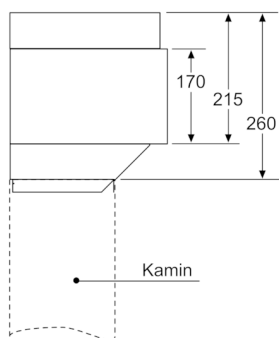

Maße in mm

Maße in mm

Ausstattungsmerkmale

Abmessungen des verpackten Gerätes (mm): 335 x 460 x 695

Abmessung der Palette: 155.0 x 80.0 x 120.0

Anzahl Geräte pro Palette: 9

Nettogewicht (kg): 5,000

Bruttogewicht (kg): 7,2