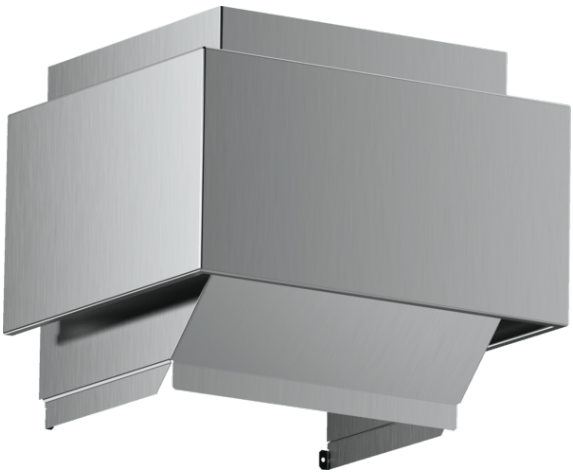

Umluftmodul
CZ51AXC0N0

CZ51AXC0N0

Sonderzubehör

- für Umluftbetrieb
- für Dunstabzugshauben im Schräg- und Flach-Design

Zubehör

4242004223481

Umluftmodul CZ51AXC0N0

Maße in mm

Maße in mm

Maße in mm

Ausstattungsmerkmale

Abmessungen des verpackten Gerätes (mm): 335 x 460 x 695

Abmessung der Palette: 155.0 x 80.0 x 120.0

Anzahl Geräte pro Palette: 9

Nettogewicht (kg): 5,000

Bruttogewicht (kg): 7,2