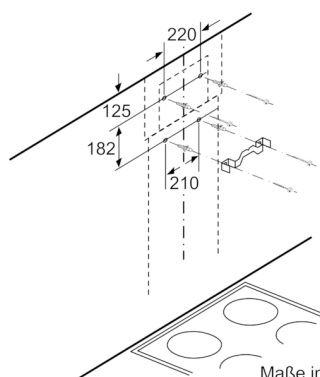

Maße in mm

Maße in mm

Ausstattungsmerkmale

Abmessungen des verpackten Gerätes (mm): 335 x 460 x 695

Abmessung der Palette: 155.0 x 80.0 x 120.0

Anzahl Geräte pro Palette: 9

Nettogewicht (kg): 5,000

Bruttogewicht (kg): 7,2