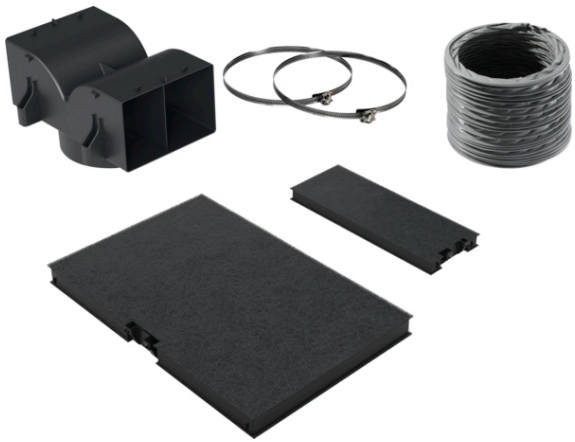

Standard Umluftset
CZ51AIU0X0

CZ51AIU0X0

Sonderzubehör

- für Umluftbetrieb
- Bestehend aus Umluftweiche, Aktivkohlefilter (2 Stück), flex. Schlauch und Befestigungsmaterial

Zubehör

4242004223474

Standard Umluftset CZ51AIU0X0

Ausstattungsmerkmale

Abmessungen des verpackten Gerätes: 455 x 335 x 690 mm

Abmessung der Palette: 200.0 x 80.0 x 120.0

Anzahl Geräte pro Palette: 12

Nettogewicht: 2,2 kg

Bruttogewicht: 4,2 kg

EAN-Nummer: 4242004223474