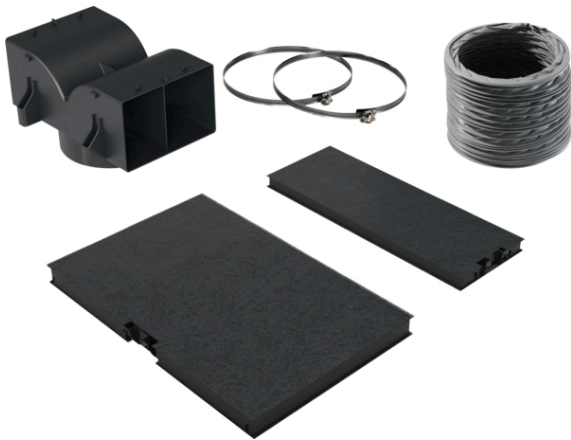

Standard Umluftset
CZ51AFU0X0

CZ51AFU0X0

Sonderzubehör

- für Umluftbetrieb
- Bestehend aus Umluftweiche, Aktivkohlefilter (2 Stück), flex. Schlauch und Befestigungsmaterial

Zubehör

4242004223429

Standard Umluftset CZ51AFU0X0

Ausstattungsmerkmale

Abmessungen des verpackten Gerätes: 455 x 335 x 690 mm

Abmessung der Palette: 200.0 x 80.0 x 120.0

Anzahl Geräte pro Palette: 12

Nettogewicht: 2,2 kg

Bruttogewicht: 4,2 kg

EAN-Nummer: 4242004223429