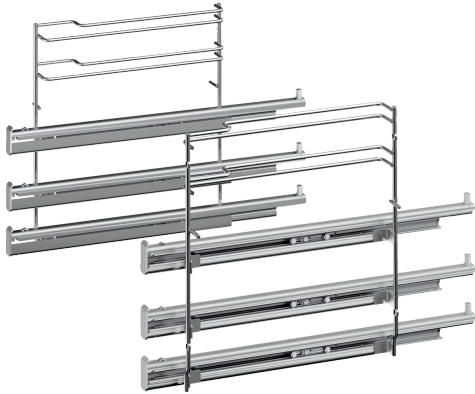

Teleskopvollauszug, 3-fach, Edelstahl CZ11TF25X0

Technische Daten

Abmessungen des verpackten Gerätes:	90 x 310 x 415 mm
Abmessung der Palette:	95.0 x 80.0 x 120.0
Anzahl Geräte pro Palette:	48
Nettogewicht:	2.8 kg
Bruttogewicht:	3.1 kg
EAN-Nummer:	4242004224617