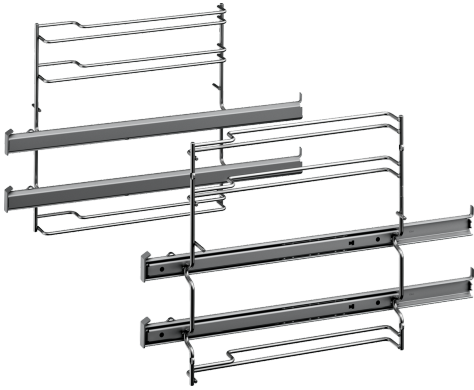

Teleskopauszug, 2-fach CZ11TE25X0

Technische Daten

Abmessungen des verpackten Gerätes:	85 x 305 x 410 mm
Abmessung der Palette:	77.0 x 80.0 x 120.0
Anzahl Geräte pro Palette:	48
Nettogewicht:	1.4 kg
Bruttogewicht:	1.7 kg
EAN-Nummer:	4242004224402

Teleskopauszug, 2-fach
CZ11TE25X0

CZ11TE25X0

Teleskopauszug 2-fach

- Material: Edelstahl

- Bitte überprüfen Sie vor der Bestellung die Kompatibilität mit Ihrem Gerät.