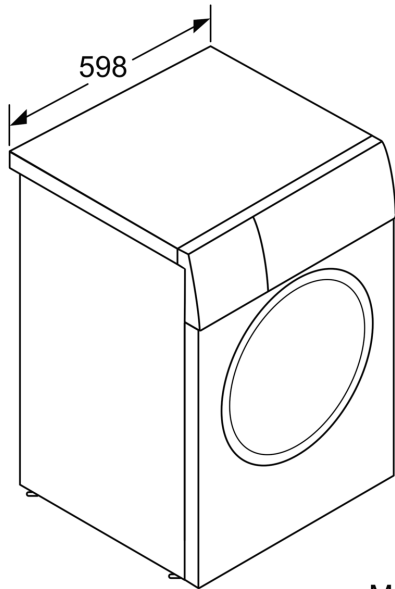

**Waschmaschine, Frontlader, 7 kg, 1400
U/min.
CWF14J01**

Maße in mm