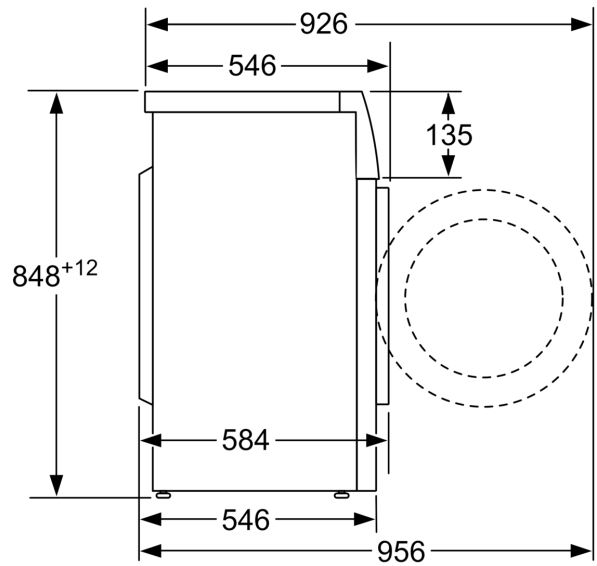

Technische Informationen

- Unterschiebbar ab 85 cm Nischenhöhe
- nicht für eine Wasch-Trocken-Säule geeignet
- Gerätemaße (H x B): 84.8 cm x 59.8 cm
- Gerätetiefe: 54.6 cm
- Gerätetiefe inkl. Türe: 58.4 cm
- Gerätetiefe mit geöffneter Türe: 95.6 cm

Maße in mm

Maße in mm