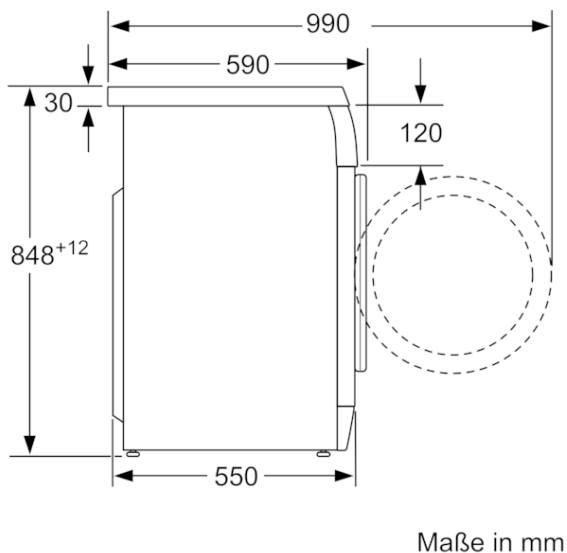

Technische Daten und Maße

- Unterbaufähig mit Sonderzubehör
- Gerätemaße (H x B x T): 84.8 cm x 59.8 cm x 55.0 cm

Zusatzdaten

- Energieverbrauch von 152 kWh/Jahr auf der Grundlage von 220 Standard-Waschzyklen für 60°C- und 40°C-Baumwollprogramme bei vollständiger Befüllung und Teilbefüllung sowie dem Verbrauch der Betriebsarten mit geringer Leistungsaufnahme. Der tatsächliche Energieverbrauch hängt von der Art der Nutzung des Geräts ab.
- Energieverbrauch des Standardprogramms Baumwolle 60°C 0.66 kWh bei vollständiger Befüllung und 0.65 kWh bei Teilbefüllung sowie 0.63 kWh im Standardprogramm Baumwolle 40°C bei Teilbefüllung
- gewichtete Leistungsaufnahme im Aus-Zustand / unausgeschaltetem Zustand: 0.2 W / 1.9 W
- Wasserverbrauch von 10372 Liter/Jahr auf der Grundlage von 220 Standard-Waschzyklen für 60°C- und 40°C-Baumwollprogramme bei vollständiger Befüllung und Teilbefüllung. Der tatsächliche Wasserverbrauch hängt von der Art der Nutzung des Geräts ab.

**Waschmaschine, unterbaufähig - Frontlader, 6 kg, 1400 U/min.
CWF14E24**

Ausstattungsmerkmale

Bauform: Standgerät
Höhe der Arbeitsplatte (mm): 820
Abmessungen des Gerätes: 848 x 598 x 550
Nettogewicht (kg): 67,630
Anschlusswert (W): 2300
Absicherung (A): 10
Spannung (V): 220-240
Frequenz (Hz): 50
Approbationszertifikate: CE, VDE
Länge Anschlusskabel (cm): 160
Waschwirkungsklasse: A
Türanschlag: Links
Rollen: Nein
EAN-Nummer: 4242004171942