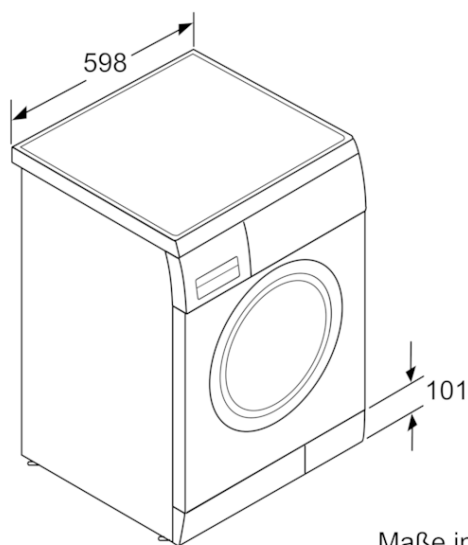

**Waschmaschine, unterbaufähig - Frontlader, 6 kg, 1400 U/min.
CWF14E24**

Ausstattungsmerkmale

Bauform: Standgerät
Höhe der Arbeitsplatte (mm): 820
Abmessungen des Gerätes: 848 x 598 x 550
Nettogewicht (kg): 67,630
Anschlusswert (W): 2300
Absicherung (A): 10
Spannung (V): 220-240
Frequenz (Hz): 50
Approbationszertifikate: CE, VDE
Länge Anschlusskabel (cm): 160
Waschwirkungsklasse: A
Türanschlag: Links
Rollen: Nein
EAN-Nummer: 4242004171942

Verbrauchs- und Anschlusswerte

Nennkapazität in kg Baumwolle für das Standard-Baumwollprogramm bei vollständiger Befüllung - neu (2010/30/EC): 6,0
Energieeffizienzklasse (2010/30/EC): A+++
Jährlicher Energieverbrauch (kWh/annum) - neu (2010/30/EC): 152,00
Energieverbrauch (kWh):
: 0,20
: 1,90
Jährlicher Wasserverbrauch (l/annum) - neu (2010/30/EC): 10372
Schleuderwirkungsklasse: B
Maximale Schleuderdrehzahl (rpm) - neu (2010/30/EC): 1365
Durchschn. Waschzeit Baumwolle 40°C (Teilbeladung) min - neu (2010/30/EC): 175
Durchschn. Waschzeit Baumwolle 60°C (volle Beladung) min - neu (2010/30/EC): 200
Durchschn. Waschzeit Baumwolle 60°C (Teilbeladung) min - neu (2010/30/EC): 205
:
Schalleistung Waschen dB(A) re 1 pW: 56
Schalleistung Schleudern dB(A) re 1 pW: 75
Art der Installation: Unterbaugerät

erstellt am 2020-10-12