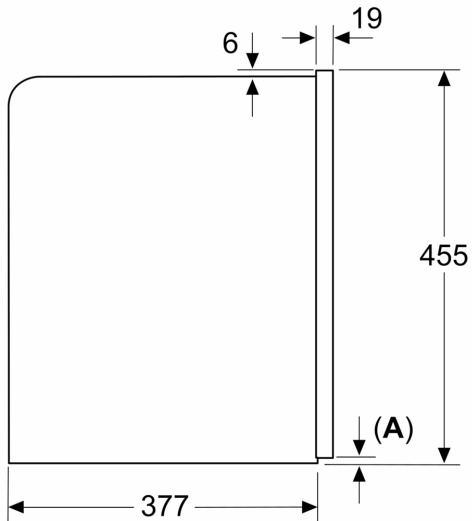

**iQ700, Einbau-Kaffeefullautomat,
Schwarz
CT918L1D0**

Maße in mm

A: 7,5 mm

Maße in mm

Bohnen- und Wasserbehälter werden von vorne entfernt
Empfohlene Installationshöhe 950–1450 mm

Maße in mm

Bohnen- und Wasserbehälter werden von vorne entfernt
Empfohlene Installationshöhe 950–1450 mm

Maße in mm
Eckeinbau links

Bei Verwendung des 92°-Scharnierbegrenzers beträgt der min. Abstand zur Wand nur 100 mm

Maße in mm

Maße in mm