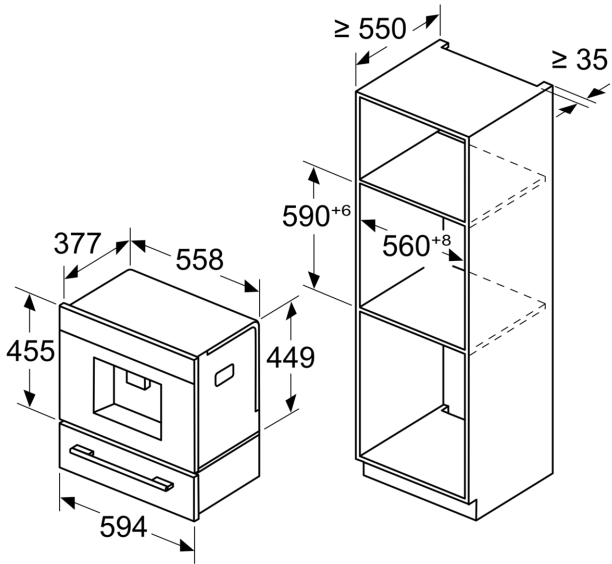

**iQ700, Einbau-Kaffeefullautomat,
Schwarz
CT918L1D0**

Maße in mm

A: 7,5 mm

Maße in mm

Bohnen- und Wasserbehälter werden von vorne entfernt
Empfohlene Installationshöhe 950–1450 mm

Maße in mm

Bohnen- und Wasserbehälter werden von vorne entfernt
Empfohlene Installationshöhe 950–1450 mm

Maße in mm
Eckeinbau links

Bei Verwendung des 92°-Scharnierbegrenzers beträgt der min. Abstand zur Wand nur 100 mm

Maße in mm

Maße in mm