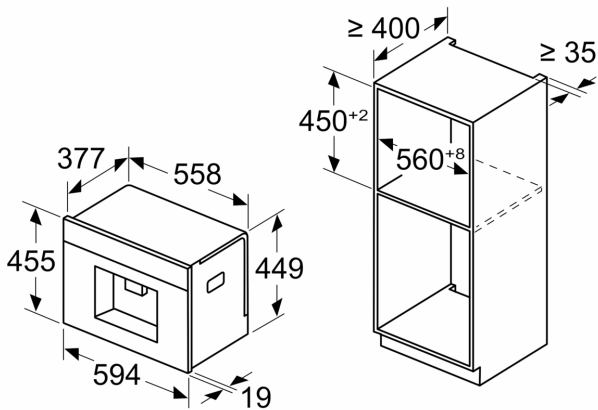

Bauform: Einbau
 Aufschäumdüse: Nein
 Anzeige: Nein
 Wassersicherheitssystem: Ja
 Portionsgröße: Alle Tassen
 Abmessungen des Gerätes (H x B x T): 455x594x385 mm
 Abmessungen des verpackten Gerätes: 540 x 560 x 670 mm
 Min. Nischenmaße für Installation (H x B x T): .. 449 x 558 x 376 mm
 EAN-Nummer: 4242003895603
 Absicherung: 10 A
 Spannung: 220-240 V
 Frequenz: 50/60 Hz
 Steckerart: Schuko-/Gardy mit Erdung

**iQ700, Einbau-Kaffeefullautomat,
Schwarz
CT918L1D0**

Maße in mm

A: 7,5 mm

Maße in mm

Bohnen- und Wasserbehälter werden von vorne entfernt
Empfohlene Installationshöhe 950–1450 mm

Maße in mm

Bohnen- und Wasserbehälter werden von vorne entfernt
Empfohlene Installationshöhe 950–1450 mm

Maße in mm
Eckeinbau links

Bei Verwendung des 92°-Scharnierbegrenzers beträgt der min. Abstand zur Wand nur 100 mm

Maße in mm

Maße in mm