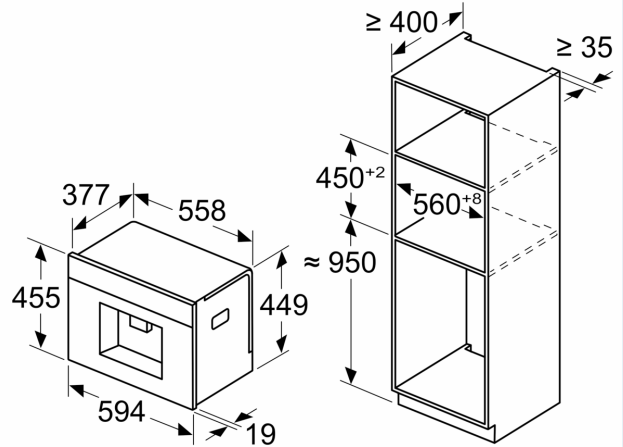

**iQ700, Einbau-Kaffeefullautomat,
Schwarz
CT918L1D0**

Maße in mm

A: 7,5 mm

Maße in mm

Bohnen- und Wasserbehälter werden von vorne entfernt
Empfohlene Installationshöhe 950–1450 mm

Maße in mm

Bohnen- und Wasserbehälter werden von vorne entfernt
Empfohlene Installationshöhe 950–1450 mm

Maße in mm
Eckeinbau links

Bei Verwendung des 92°-Scharnierbegrenzers beträgt der min. Abstand zur Wand nur 100 mm

Maße in mm

Maße in mm