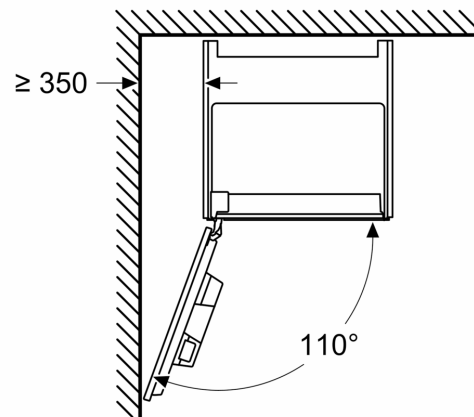

**iQ700, Einbau-Kaffeefullautomat,
Schwarz
CT918L1D0**

Maße in mm

A: 7,5 mm

Maße in mm

Bohnen- und Wasserbehälter werden von vorne entfernt
Empfohlene Installationshöhe 950–1450 mm

Maße in mm

Bohnen- und Wasserbehälter werden von vorne entfernt
Empfohlene Installationshöhe 950–1450 mm

Maße in mm
Eckeinbau links

Bei Verwendung des 92°-Scharnierbegrenzers beträgt der min. Abstand zur Wand nur 100 mm

Maße in mm

Maße in mm