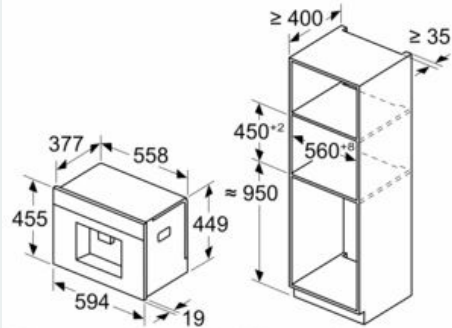

### Maßzeichnungen

Maße in mm

A: 7,5 mm

Maße in mm

**Eckeinbau links**

Bei Verwendung des 92°-Scharnierbegrenzers beträgt der min. Abstand zur Wand nur 100 mm

Maße in mm

Bohnen- und Wasserbehälter werden von vorne entfernt  
Empfohlene Installationshöhe 950–1450 mm

Maße in mm

Maße in mm

Bohnen- und Wasserbehälter werden von vorne entfernt  
Empfohlene Installationshöhe 950–1450 mm