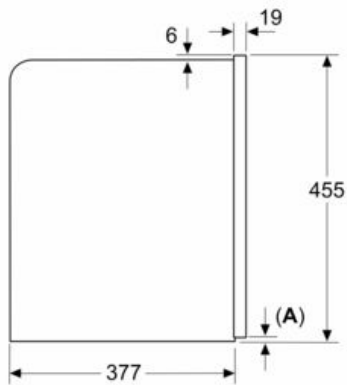

### Maßzeichnungen

Maße in mm

A: 7,5 mm

Maße in mm

**Eckeinbau links**

Bei Verwendung des 92°-Scharnierbegrenzers beträgt der min. Abstand zur Wand nur 100 mm

Maße in mm

Bohnen- und Wasserbehälter werden von vorne entfernt  
Empfohlene Installationshöhe 950–1450 mm