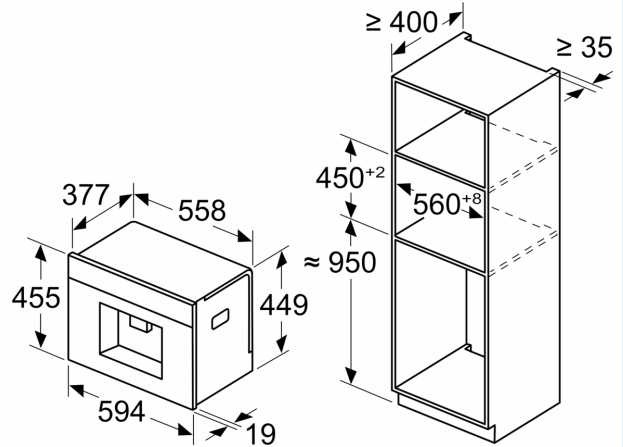

Maße in mm

**A: 7,5 mm**

Maße in mm

Bohnen- und Wasserbehälter werden von vorne entfernt  
Empfohlene Installationshöhe 950–1450 mm

Maße in mm

Bohnen- und Wasserbehälter werden von vorne entfernt  
Empfohlene Installationshöhe 950–1450 mm

Maße in mm  
**Eckeinbau links**

Bei Verwendung des 92°-Scharnierbegrenzers beträgt der min. Abstand zur Wand nur 100 mm

Maße in mm