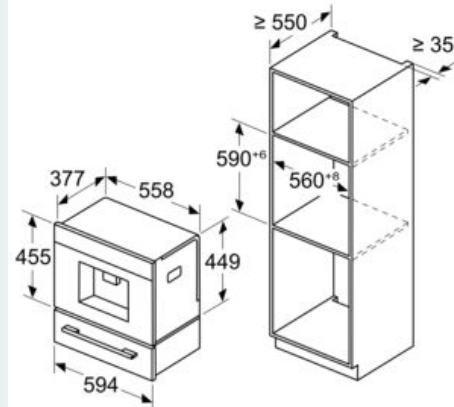

### Maßzeichnungen

Maße in mm

A: 7,5 mm

Maße in mm

**Eckeinbau links**

Bei Verwendung des 92°-Scharnierbegrenzers beträgt der min. Abstand zur Wand nur 100 mm

Maße in mm

Bohnen- und Wasserbehälter werden von vorne entfernt  
Empfohlene Installationshöhe 950–1450 mm

Maße in mm

Maße in mm

Bohnen- und Wasserbehälter werden von vorne entfernt  
Empfohlene Installationshöhe 950–1450 mm