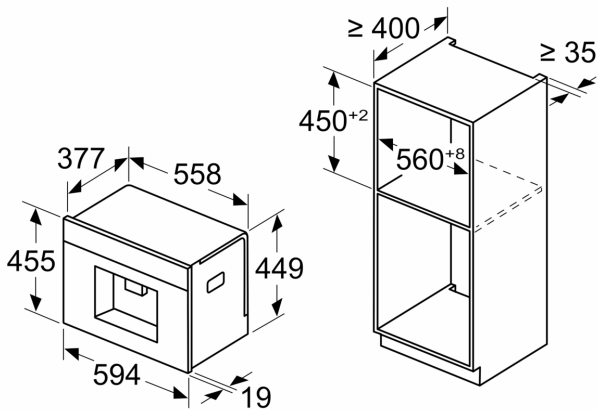

Maße in mm

**A: 7,5 mm**

Maße in mm

Bohnen- und Wasserbehälter werden von vorne entfernt  
Empfohlene Installationshöhe 950–1450 mm

Maße in mm

Bohnen- und Wasserbehälter werden von vorne entfernt  
Empfohlene Installationshöhe 950–1450 mm

Maße in mm  
**Eckeinbau links**

Bei Verwendung des 92°-Scharnierbegrenzers beträgt der min. Abstand zur Wand nur 100 mm

Maße in mm