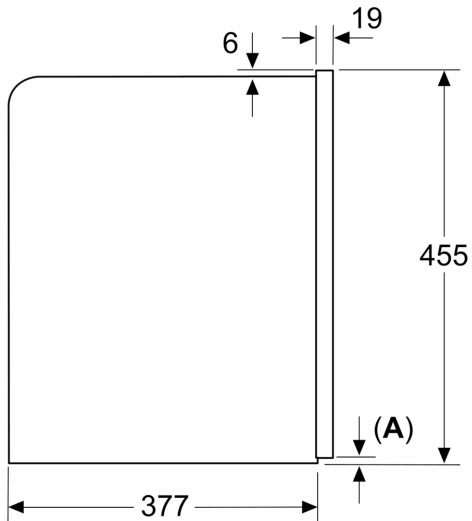

Maße in mm

**A: 7,5 mm**

Maße in mm

Bohnen- und Wasserbehälter werden von vorne entfernt  
Empfohlene Installationshöhe 950–1450 mm

Maße in mm

Bohnen- und Wasserbehälter werden von vorne entfernt  
Empfohlene Installationshöhe 950–1450 mm

Maße in mm  
**Eckeinbau links**

Bei Verwendung des 92°-Scharnierbegrenzers beträgt der min. Abstand zur Wand nur 100 mm

Maße in mm