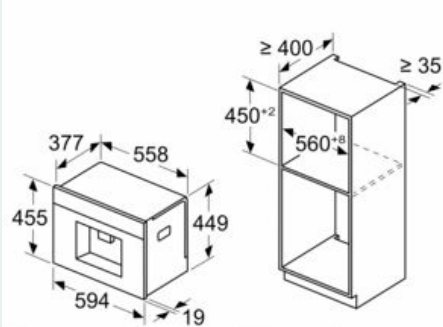

### Maßzeichnungen

Maße in mm

A: 7,5 mm

Maße in mm

**Eckeinbau links**

Bei Verwendung des 92°-Scharnierbegrenzers beträgt der min. Abstand zur Wand nur 100 mm

Maße in mm

Bohnen- und Wasserbehälter werden von vorne entfernt  
Empfohlene Installationshöhe 950–1450 mm

Maße in mm

Maße in mm

Bohnen- und Wasserbehälter werden von vorne entfernt  
Empfohlene Installationshöhe 950–1450 mm