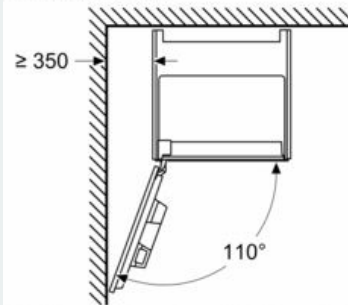

### Maßzeichnungen

Maße in mm

A: 7,5 mm

Maße in mm

**Eckeinbau links**

Bei Verwendung des 92°-Scharnierbegrenzers beträgt der min. Abstand zur Wand nur 100 mm

Maße in mm

Bohnen- und Wasserbehälter werden von vorne entfernt  
Empfohlene Installationshöhe 950–1450 mm

Maße in mm

Maße in mm

Bohnen- und Wasserbehälter werden von vorne entfernt  
Empfohlene Installationshöhe 950–1450 mm