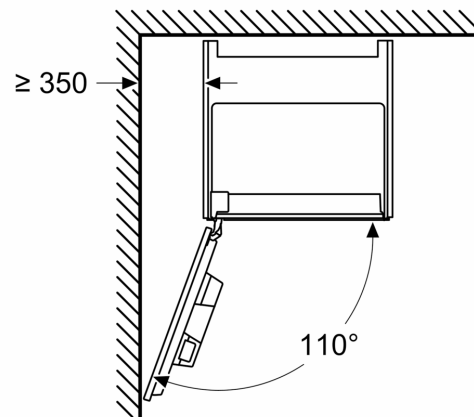

Maße in mm

**A: 7,5 mm**

Maße in mm

Bohnen- und Wasserbehälter werden von vorne entfernt  
Empfohlene Installationshöhe 950–1450 mm

Maße in mm

Bohnen- und Wasserbehälter werden von vorne entfernt  
Empfohlene Installationshöhe 950–1450 mm

Maße in mm  
**Eckeinbau links**

Bei Verwendung des 92°-Scharnierbegrenzers beträgt der min. Abstand zur Wand nur 100 mm

Maße in mm