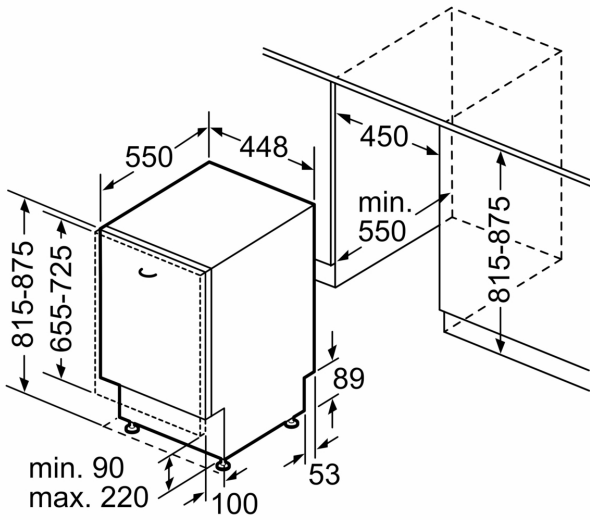

Technische Informationen und Zubehör

- Aqua Stop: eine Constructa Garantie bei Wasserschäden – ein Geräteleben lang.*
- Glasschutz-Technik
- Salzeinfüllhilfe (Trichter)
- Inkl. Dampfschutz für die Arbeitsplatte
- Gerätemaße (H x B x T): 81.5 cm x 44.8 cm x 55.0 cm

* Garantiebedingungen finden Sie unter

Vollintegrierter Geschirrspüler, 45 cm CP5VX00HKE

Maße in mm

Maße in mm

- ⚡ Steckdose
- () Werte mit Verlängerungssatz