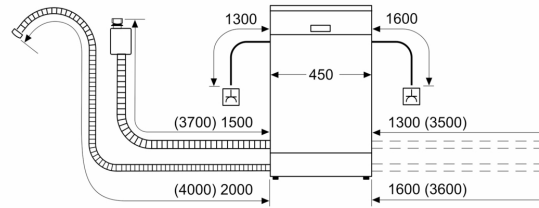

Vollintegrierter Geschirrspüler, 45 cm CP5VX00HKE

Energieeffizienzklasse:	E
Energieverbrauch des Eco 50°C Programm pro 100 Betriebszyklen: .70 kWh	
Höchste Anzahl von Maßgedecken (EU 2017/1369):	9
Wasserverbrauch in Litern im eco-Programm pro Betriebszyklus (EU 2017/1369):	8.5 l
Programmdauer (EU 2017/1369):	3:40 h
Luftschallemissionen (EU 2017/1369):	48 dB(A) re 1pW
Luftschallemissionsklasse (EU 2017/1369):	C
Bauform:	Integrierbar
Höhe der Arbeitsplatte:	0 mm
Abmessungen des Gerätes:	815 x 448 x 550 mm
Nischenmaße für Installation (H x B x T):	815-875 x 450 x 550 mm
Tiefe bei geöffneter Tür (90°):	1150 mm
Höhenverstellbare Füße:	Ja - alle von vorne
Höhenverstellung max.:	60 mm
Verstellbarer Sockel:	Horizontal und Vertikal
Nettogewicht:	27.3 kg
Bruttogewicht:	29.2 kg
Anschlusswert:	2400 W
Absicherung:	10 A
Spannung:	220-240 V
Frequenz:	50; 60 Hz
Reparaturindex:	0.0
Länge Anschlusskabel:	175.0 cm
Steckerart:	Schuko-/Gardy.m.Erdung
Länge Zulaufschlauch:	165 cm
Länge Ablaufschlauch:	205 cm
EAN-Nummer:	4242004250678
Art der Installation:	Vollintegriert

* Garantiebedingungen finden Sie unter

Vollintegrierter Geschirrspüler, 45 cm CP5VX00HKE

Maße in mm

Maße in mm

- ⚡ Steckdose
- () Werte mit Verlängerungssatz