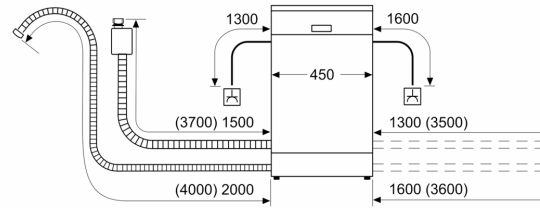

Vollintegrierter Geschirrspüler, 45 cm CP5VX00HKD

Maße in mm

Maße in mm

- ⌚ Steckdose
- () Werte mit Verlängerungssatz