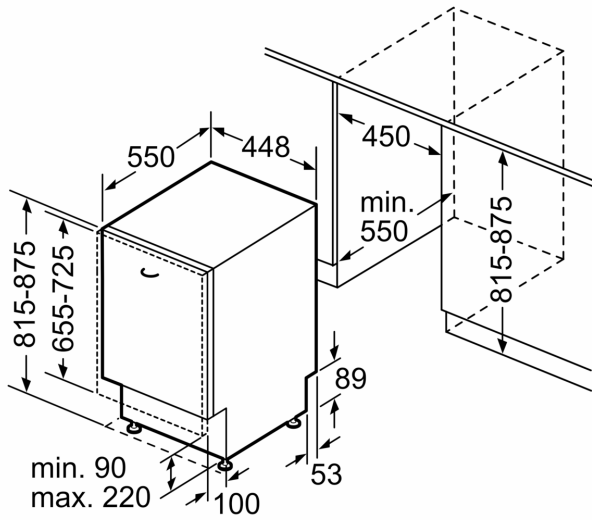

Technische Informationen und Zubehör

- Aqua Stop: eine Constructa Garantie bei Wasserschäden – ein Geräteleben lang.*
- Glasschutz-Technik
- Salzeinfüllhilfe (Trichter)
- Inkl. Dampfschutz für die Arbeitsplatte
- Gerätemaße (H x B x T): 81.5 cm x 44.8 cm x 55.0 cm

Vollintegrierter Geschirrspüler, 45 cm CP5VX00HKD

Maße in mm

Maße in mm

- ⌚ Steckdose
- () Werte mit Verlängerungssatz