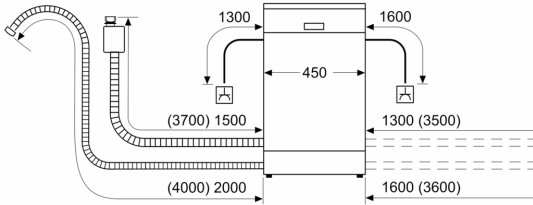

**Freistehender Geschirrspüler, 45 cm,
Weiß
CP5SW00HKD**

Maße in mm

⚡ Steckdose
( ) Werte mit Verlängerungssatz