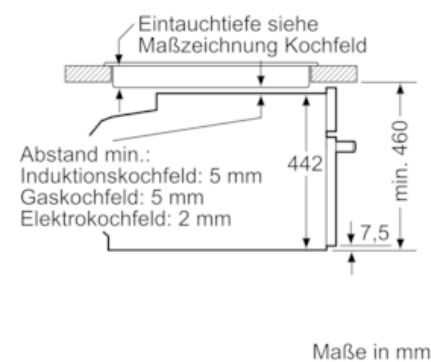

Ausstattung

Technische Daten

Art des Mikrowellengerätes : Kombinationsbetrieb mit Mikrowelle
 Steuerung : elektronisch
 Frontfarbe : Schwarz
 Abmessungen des Garraumes (mm) : 237.0 x 480 x 392.0
 Approbationszertifikate : CE, VDE
 Länge Anschlusskabel (cm) : 150
 Nettogewicht (kg) : 41,407
 Bruttogewicht (kg) : 43,7
 EAN-Nummer : 4242003789889
 Max. Mikrowellenleistung (W) : 900
 Anschlusswert (W) : 3600
 Absicherung (A) : 16
 Spannung (V) : 220-240
 Frequenz (Hz) : 50; 60
 Steckerart : Schuko-/Gardy.m.Erdung
 Abmessungen des Garraumes (mm) : 237.0 x 480 x 392.0

Technische Info:

- Länge des Anschlusskabels: 150 cm
- Nennspannung: 220 - 240 V
- Gesamtanschlusswert Elektro: 3.6 kW
-

Maße

- Gerätemaße (HxBxT): 455 x 594 x 548 mm
-
- Nischenmaße (HxBxT): 455 mm x 560 mm x 550 mm
- „Maße und Einbauhinweise zu diesem Gerät gemäß technischer Zeichnung beachten“
- Wir empfehlen Ihnen, Komplementär-Produkte innerhalb der Produktserie IQ700 zu wählen, um die bestmögliche Einbausituation Ihrer Einbaugeräte zu gewährleisten.

iQ700, Einbau-Kompaktbackofen mit Mikrowellen- und Dampffunktion, 60 x 45 cm, Schwarz CN878G4B6

Maßzeichnungen

Einbau mit einem Kochfeld.

Wird das Kompaktgerät unter einem Kochfeld eingebaut, muss folgende Arbeitsplattenstärke (ggf. inkl. Unterkonstruktion) beachtet werden.