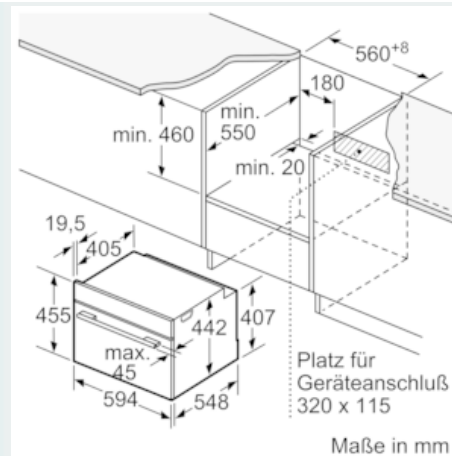

Ausstattung

Technische Daten

Art des Mikrowellengerätes : Kombinationsbetrieb mit Mikrowelle
 Steuerung : elektronisch
 Frontfarbe : Schwarz
 Abmessungen des Garraumes (mm) : 237.0 x 480 x 392.0
 Approbationszertifikate : CE, VDE
 Länge Anschlusskabel (cm) : 150
 Nettogewicht (kg) : 41,407
 Bruttogewicht (kg) : 43,7
 EAN-Nummer : 4242003789889
 Max. Mikrowellenleistung (W) : 900
 Anschlusswert (W) : 3600
 Absicherung (A) : 16
 Spannung (V) : 220-240
 Frequenz (Hz) : 50; 60
 Steckerart : Schuko-/Gardy.m.Erdung
 Abmessungen des Garraumes (mm) : 237.0 x 480 x 392.0

Technische Info:

- Länge des Anschlusskabels: 150 cm
- Nennspannung: 220 - 240 V
- Gesamtanschlusswert Elektro: 3.6 kW
-

Maße

- Gerätemaße (HxBxT): 455 x 594 x 548 mm
-
- Nischenmaße (HxBxT): 455 mm x 560 mm x 550 mm
- „Maße und Einbauhinweise zu diesem Gerät gemäß technischer Zeichnung beachten“
- Wir empfehlen Ihnen, Komplementär-Produkte innerhalb der Produktserie IQ700 zu wählen, um die bestmögliche Einbausituation Ihrer Einbaugeräte zu gewährleisten.

iQ700, Einbau-Kompaktbackofen mit Mikrowellen- und Dampffunktion, 60 x 45 cm, Schwarz CN878G4B6

Maßzeichnungen

Einbau mit einem Kochfeld.

Wird das Kompaktgerät unter einem Kochfeld eingebaut, muss folgende Arbeitsplattenstärke (ggf. inkl. Unterkonstruktion) beachtet werden.